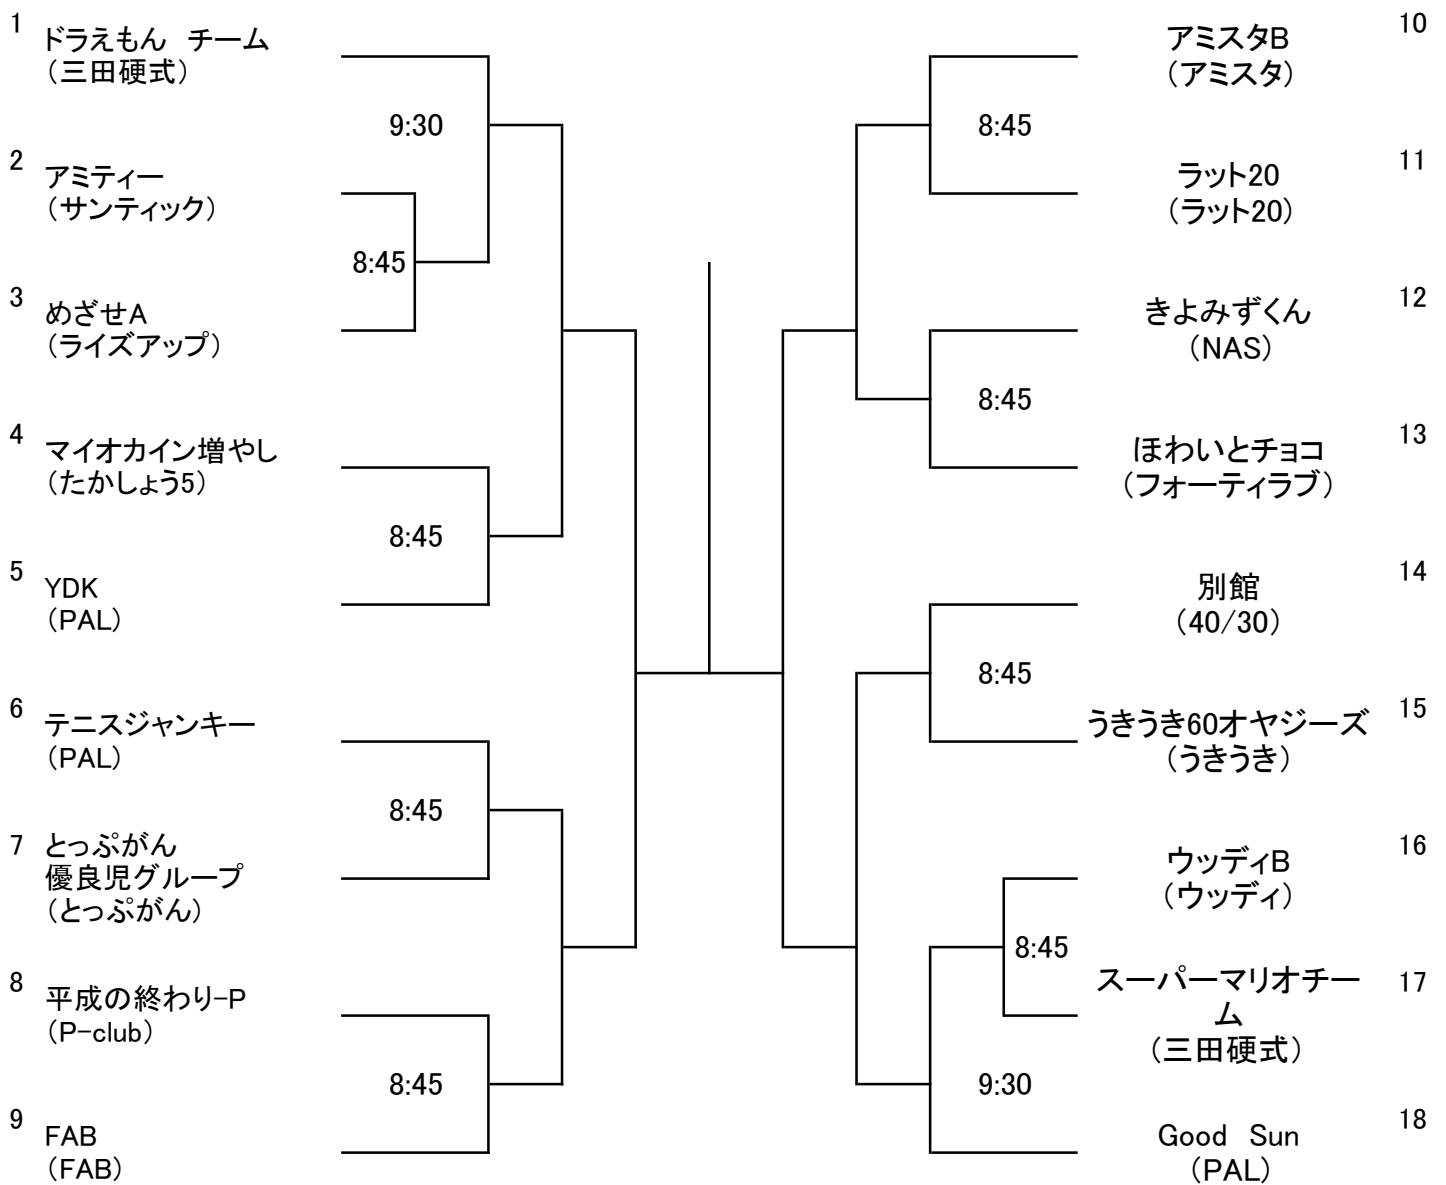

男子A

第1シード KTT
第2シード 三菱電機A

- ※ 表示時間は集合時間です。
 - ※ 参加者が揃った時点で受付を行ってください。
- 集合時間に遅れた人はその試合には出場できません。

男子 B

- ※ 表示時間は集合時間です。
- ※ 参加者が揃った時点で受付を行ってください。
- ※ 試合開始時間に遅れた人はその試合には出場できません。

女子A

第1シード とっぷがん

第2シード とっぷがん問題児グループ

※ 表示時間は集合時間です。

※ 参加者が揃った時点で受付を行ってください。

試合開始時間に遅れた人はその試合には出場できません。

2019年3月3日

女子B

A	さくらんぼちゃん (ライズアップ) 10:30	NAS girl's (NAS) 10:30	STK (サンティック) 11:00	勝敗
さくらんぼちゃん (ライズアップ) 10:30				
NAS girl's (NAS) 10:30				
STK (サンティック) 11:00				

※ 表示時間は集合時間です。

※ 参加者が揃った時点で受付を行ってください。

試合開始時間に遅れた人はその試合には出場できません。

2019年3月3日

女子B

B	立てば芍薬 (ウツディ) 10:30	プリンセス-P (P-club) 10:30	ぴんくチョコ (フォーティラブ) 11:00	勝敗
立てば芍薬 (ウツディ) 10:30	/			
プリンセス-P (P-club) 10:30				
ぴんくチョコ (フォーティラブ) 11:00				