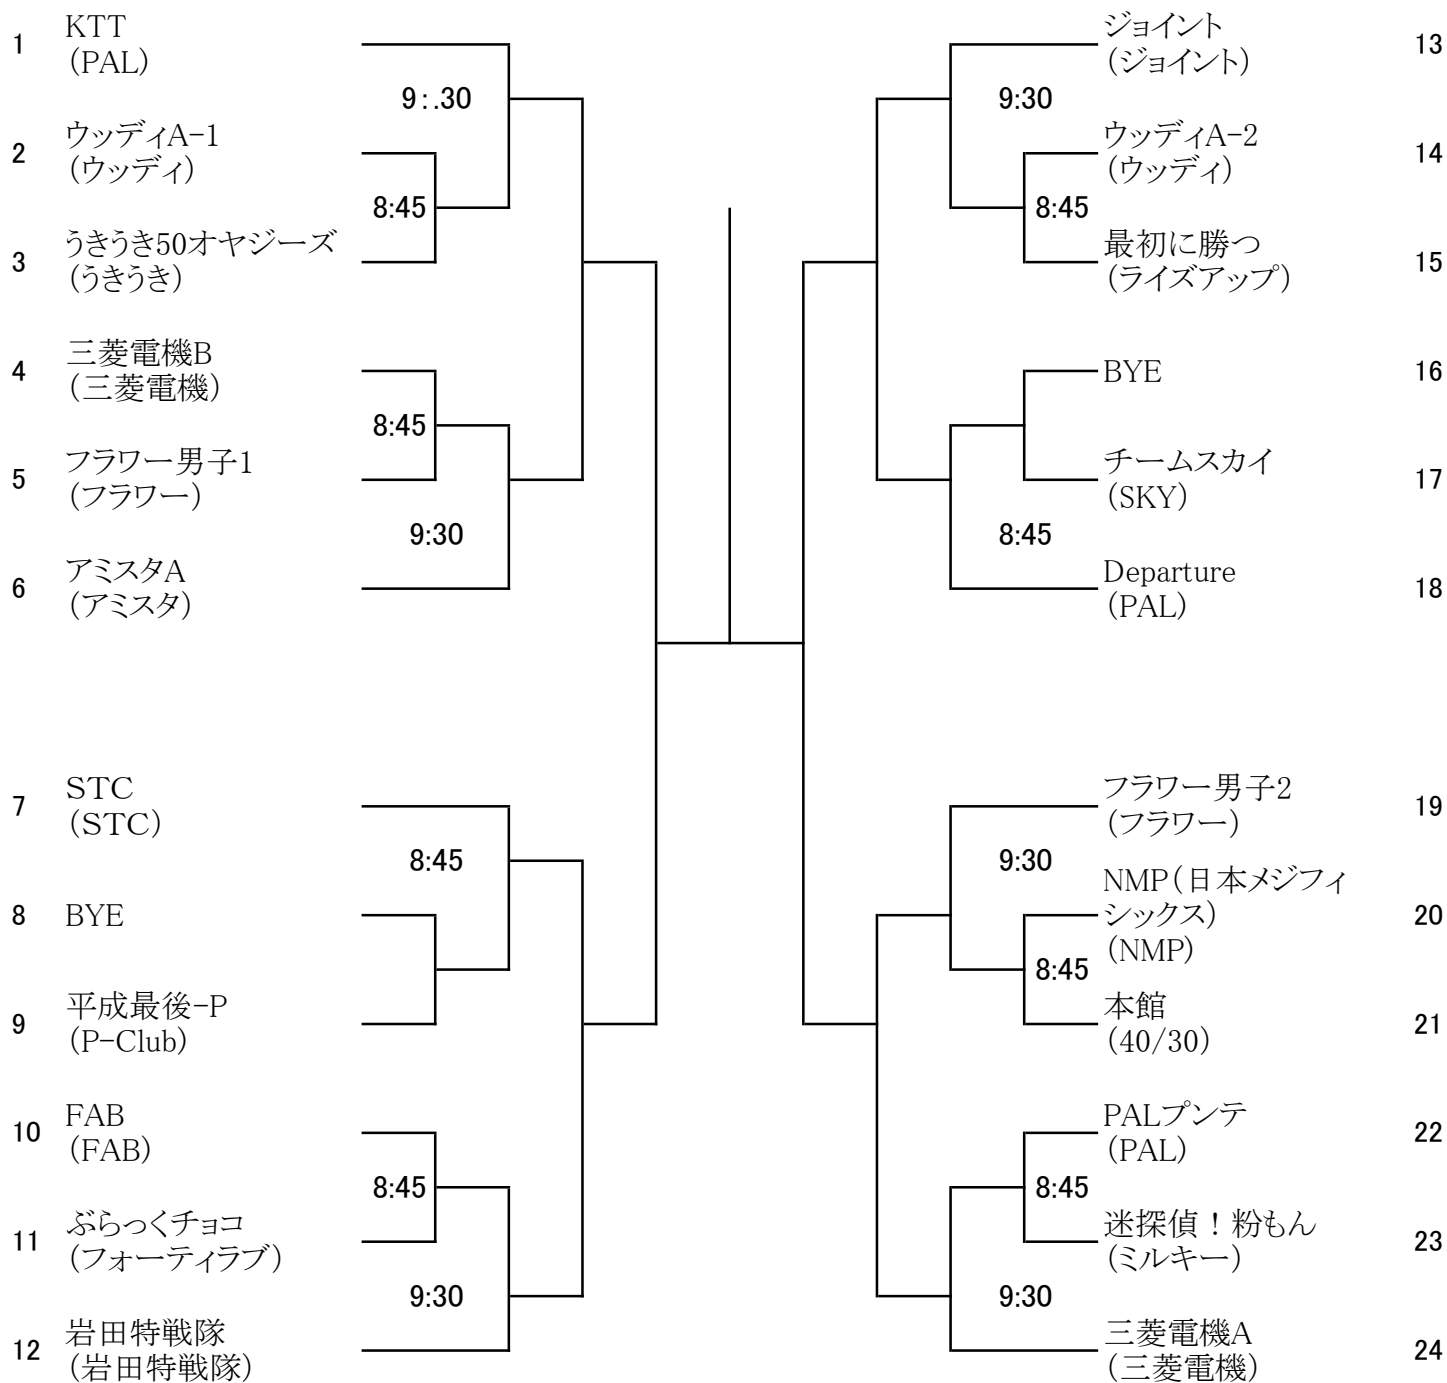

男子A

第1シード KTT
第2シード 三菱電機A

- ※ 表示時間は集合時間です。
 - ※ 参加者が揃った時点で受付を行ってください。
- 集合時間に遅れた人はその試合には出場できません。

男子 B

- ※ 表示時間は集合時間です。
- ※ 参加者が揃った時点で受付を行ってください。
- ※ 試合開始時間に遅れた人はその試合には出場できません。

女子A

第1シード とっぷがん

第2シード とっぷがん問題児グループ

※ 表示時間は集合時間です。

※ 参加者が揃った時点で受付を行ってください。

試合開始時間に遅れた人はその試合には出場できません。

2019年3月3日

女子B

A	さくらんぼちゃん (ライズアップ) 10:30	NAS girl's (NAS) 10:30	STK (サンティック) 11:00	勝敗
さくらんぼちゃん (ライズアップ) 10:30				
NAS girl's (NAS) 10:30				
STK (サンティック) 11:00				

※ 表示時間は集合時間です。

※ 参加者が揃った時点で受付を行ってください。

試合開始時間に遅れた人はその試合には出場できません。

2019年3月3日

女子B

B	立てば芍薬 (ウツディ) 10:30	プリンセス-P (P-club) 10:30	ぴんくチョコ (フォーティラブ) 11:00	勝敗
立てば芍薬 (ウツディ) 10:30	/			
プリンセス-P (P-club) 10:30				
ぴんくチョコ (フォーティラブ) 11:00				