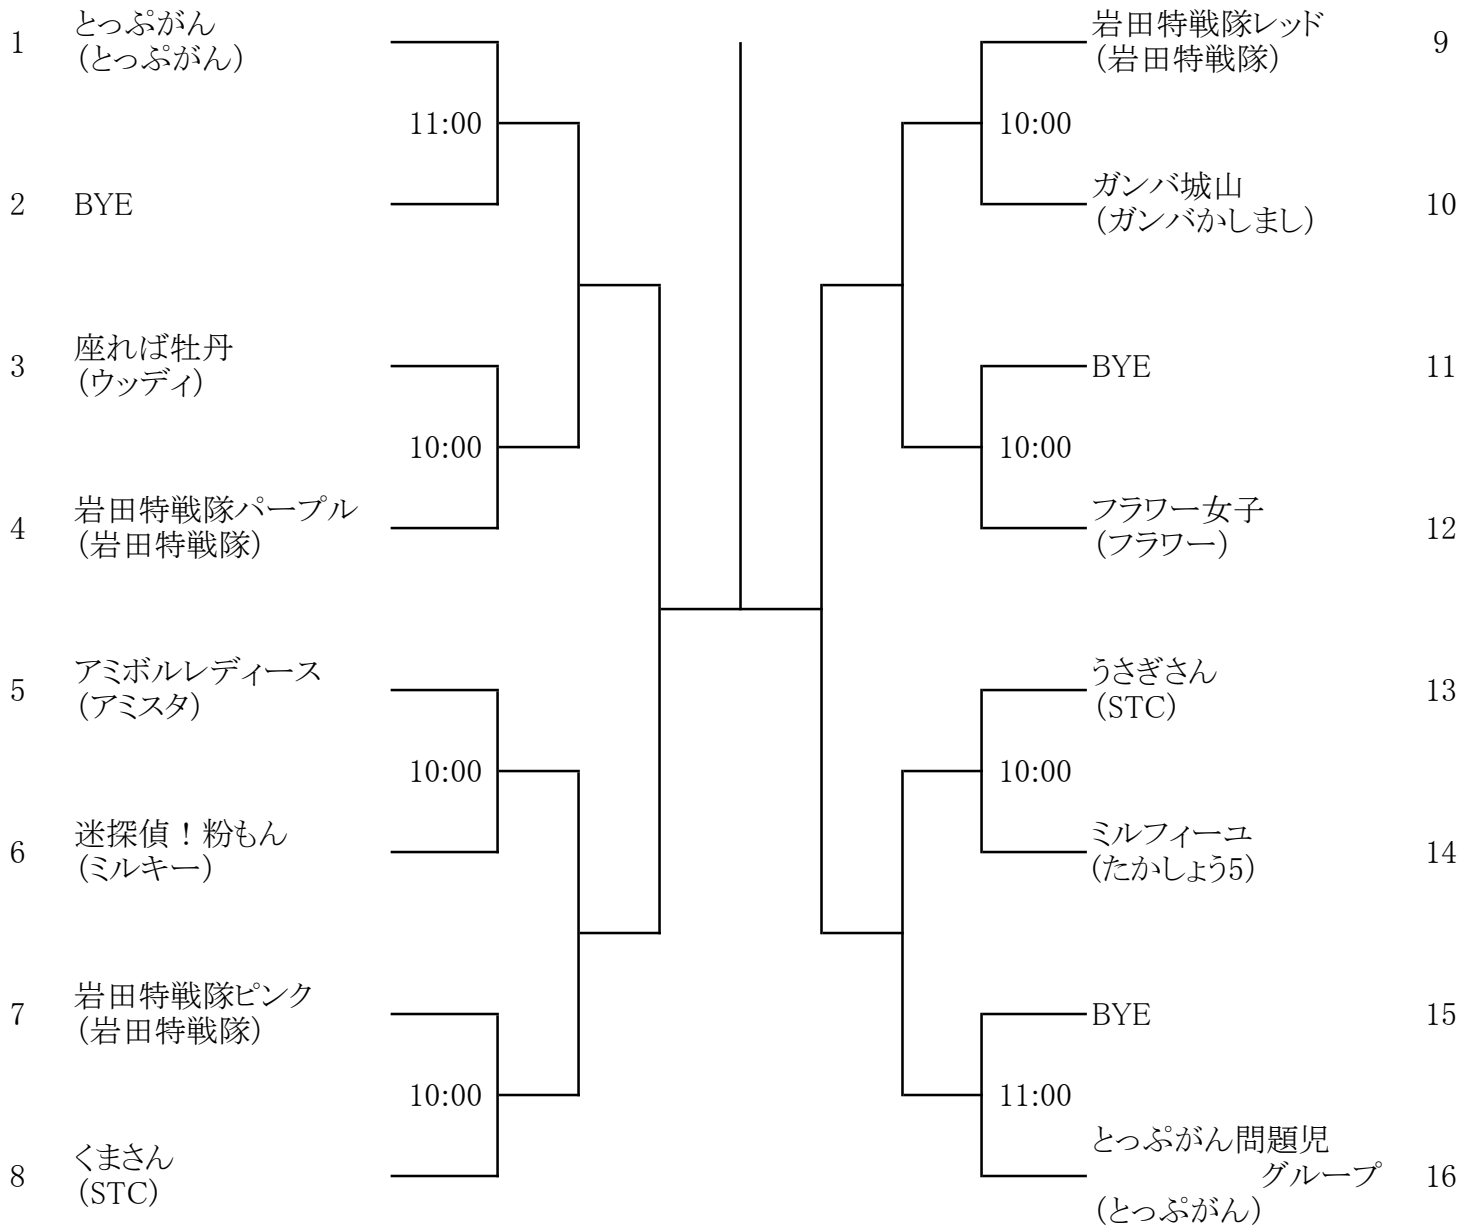

男子A

第1シード KTT
第2シード 三菱電機A

- ※ 表示時間は集合時間です。
 - ※ 参加者が揃った時点で受付を行ってください。
- 集合時間に遅れた人はその試合には出場できません。

男子 B

- ※ 表示時間は集合時間です。
- ※ 参加者が揃った時点で受付を行ってください。
- ※ 試合開始時間に遅れた人はその試合には出場できません。

女子A

第1シード とっぷがん

第2シード とっぷがん問題児グループ

※ 表示時間は集合時間です。

※ 参加者が揃った時点で受付を行ってください。

試合開始時間に遅れた人はその試合には出場できません。

2019年3月3日

女子B

A	さくらんぼちゃん (ライズアップ) 10:30	NAS girl's (NAS) 10:30	STK (サンティック) 11:00	勝敗
さくらんぼちゃん (ライズアップ) 10:30				
NAS girl's (NAS) 10:30				
STK (サンティック) 11:00				

※ 表示時間は集合時間です。

※ 参加者が揃った時点で受付を行ってください。

試合開始時間に遅れた人はその試合には出場できません。

2019年3月3日

女子B

B	立てば芍薬 (ウツディ) 10:30	プリンセス-P (P-club) 10:30	ぴんくチョコ (フォーティラブ) 11:00	勝敗
立てば芍薬 (ウツディ) 10:30	/			
プリンセス-P (P-club) 10:30				
ぴんくチョコ (フォーティラブ) 11:00				