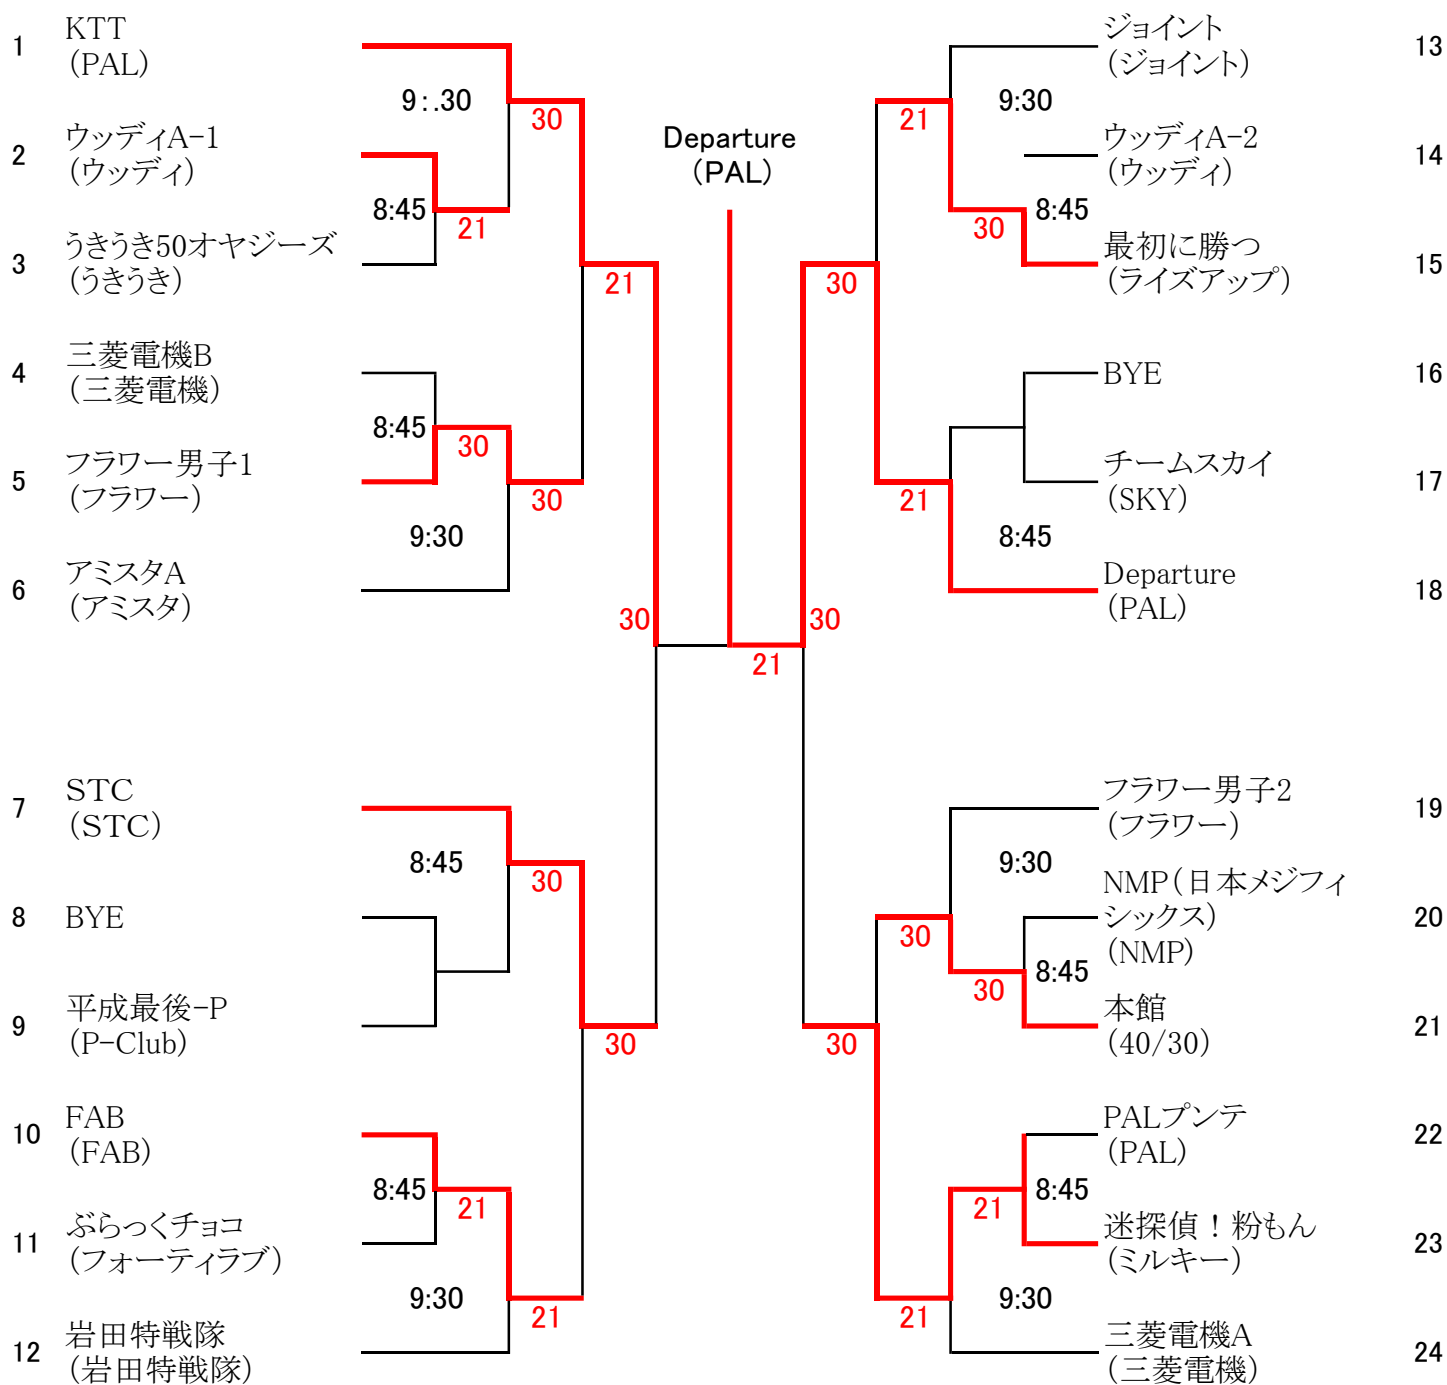

男子A

第1シード KTT
第2シード 三菱電機A

- ※ 表示時間は集合時間です。
 - ※ 参加者が揃った時点で受付を行ってください。
- 集合時間に遅れた人はその試合には出場できません。

男子 B

- ※ 表示時間は集合時間です。
- ※ 参加者が揃った時点で受付を行ってください。
- ※ 試合開始時間に遅れた人はその試合には出場できません。

女子A

フラワー女子
(フラワー)

第1シード とつぷがん

第2シード とつぷがん問題児グループ

※ 表示時間は集合時間です。

※ 参加者が揃った時点で受付を行ってください。

試合開始時間に遅れた人はその試合には出場できません。

2019年3月3日

女子B

A	さくらんぼちゃん (ライズアップ) 10:30	NAS girl's (NAS) 10:30	STK (サンティック) 11:00	勝敗
さくらんぼちゃん (ライズアップ) 10:30		3-0	1-2	1-1
NAS girl's (NAS) 10:30	0-3		0-3	0-2
STK (サンティック) 11:00	2-1	3-0		2-0

※ 表示時間は集合時間です。

※ 参加者が揃った時点で受付を行ってください。

試合開始時間に遅れた人はその試合には出場できません。

2019年3月3日

女子B

B	立てば芍薬 (ウッディ) 10:30	プリンセス-P (P-club) 10:30	ぴんくチョコ (フォーティラブ) 11:00	勝敗
立てば芍薬 (ウッディ) 10:30		2-1	2-1	2-0
プリンセス-P (P-club) 10:30	1-2		2-1	1-1
ぴんくチョコ (フォーティラブ) 11:00	1-2	1-2		0-1