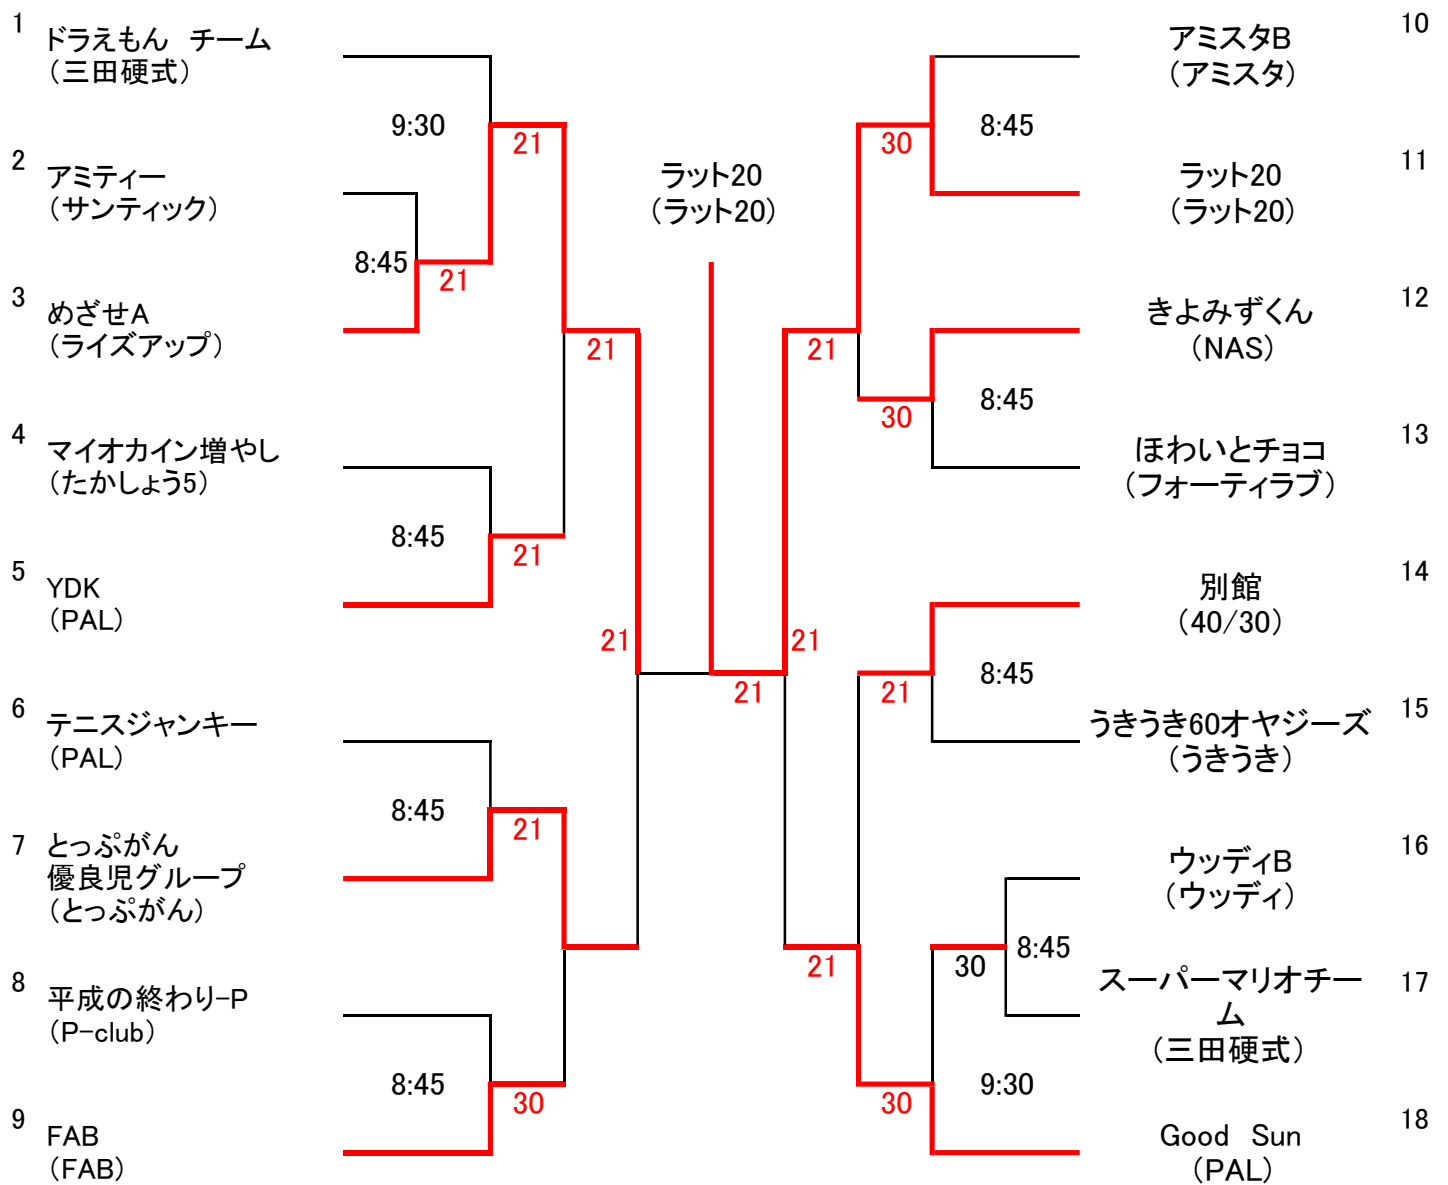

男子A

第1シード KTT
第2シード 三菱電機A

- ※ 表示時間は集合時間です。
 - ※ 参加者が揃った時点で受付を行ってください。
- 集合時間に遅れた人はその試合には出場できません。

男子 B

- ※ 表示時間は集合時間です。
- ※ 参加者が揃った時点で受付を行ってください。
- ※ 試合開始時間に遅れた人はその試合には出場できません。

女子A

フラワー女子
(フラワー)

第1シード とつぷがん

第2シード とつぷがん問題児グループ

※ 表示時間は集合時間です。

※ 参加者が揃った時点で受付を行ってください。

試合開始時間に遅れた人はその試合には出場できません。

2019年3月3日

女子B

A	さくらんぼちゃん (ライズアップ) 10:30	NAS girl's (NAS) 10:30	STK (サンティック) 11:00	勝敗
さくらんぼちゃん (ライズアップ) 10:30		3-0	1-2	1-1
NAS girl's (NAS) 10:30	0-3		0-3	0-2
STK (サンティック) 11:00	2-1	3-0		2-0

※ 表示時間は集合時間です。

※ 参加者が揃った時点で受付を行ってください。

試合開始時間に遅れた人はその試合には出場できません。

2019年3月3日

女子B

B	立てば芍薬 (ウッディ) 10:30	プリンセス-P (P-club) 10:30	ぴんくチョコ (フォーティラブ) 11:00	勝敗
立てば芍薬 (ウッディ) 10:30		2-1	2-1	2-0
プリンセス-P (P-club) 10:30	1-2		2-1	1-1
ぴんくチョコ (フォーティラブ) 11:00	1-2	1-2		0-1