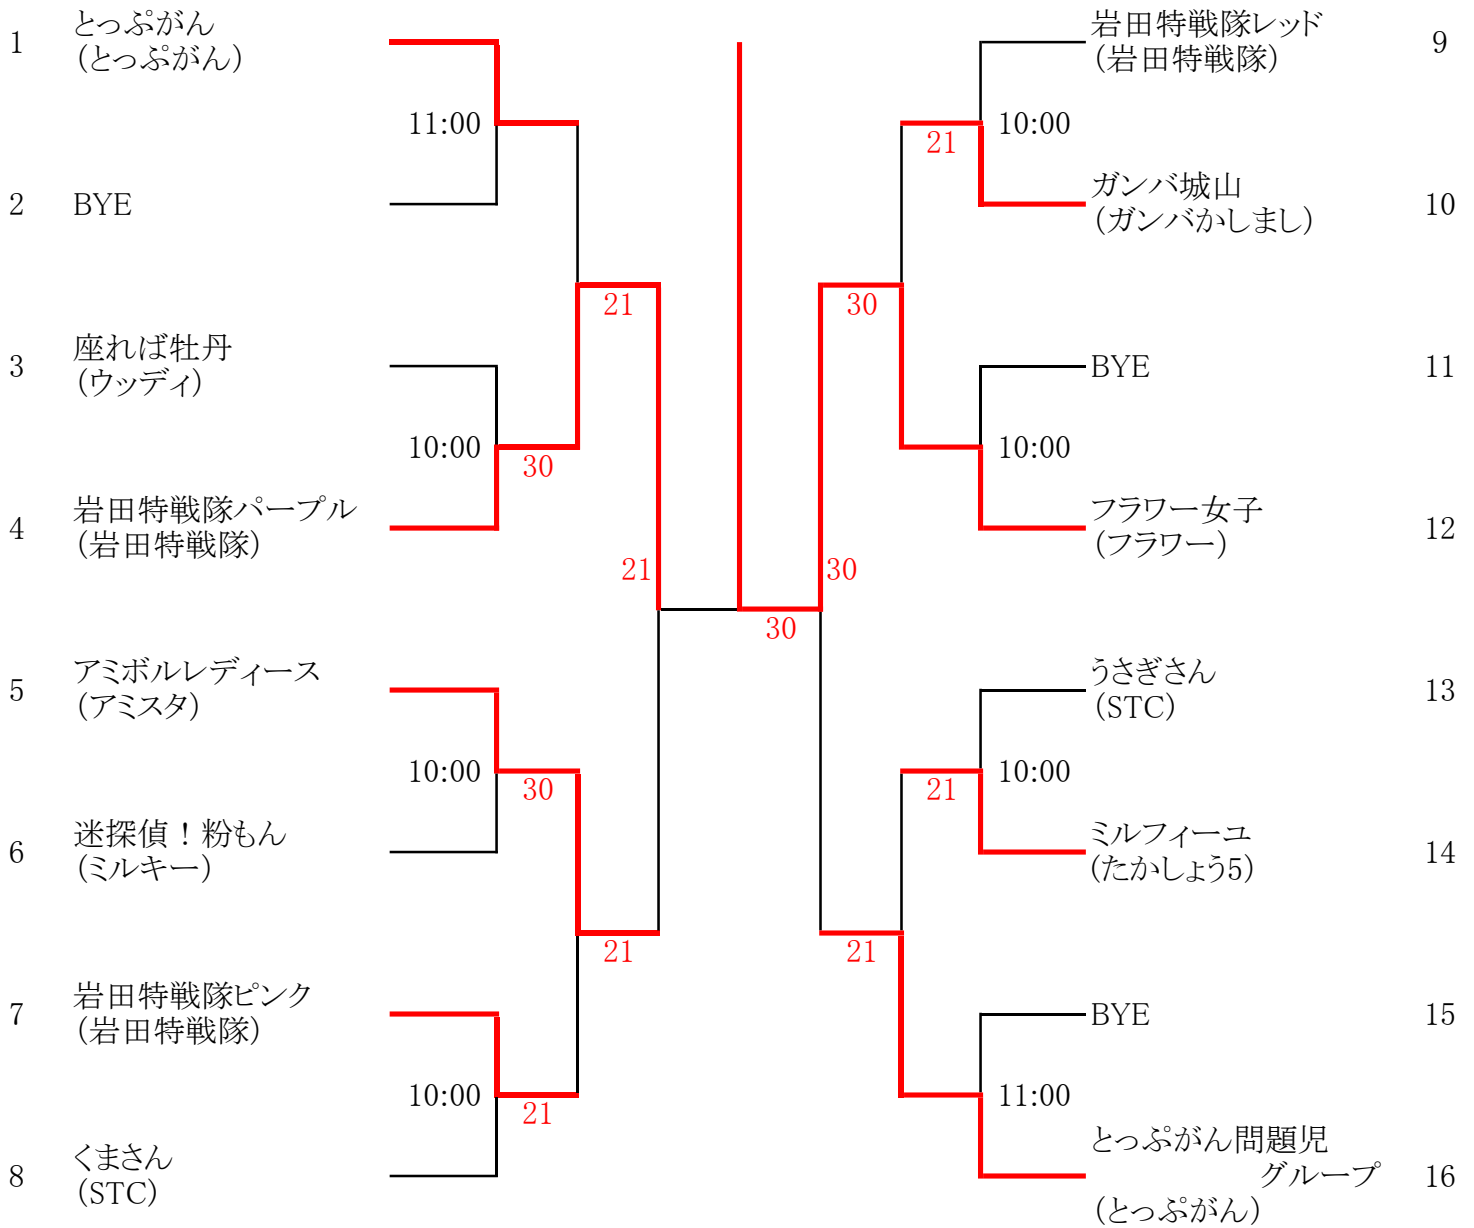

男子A

第1シード KTT
第2シード 三菱電機A

- ※ 表示時間は集合時間です。
 - ※ 参加者が揃った時点で受付を行ってください。
- 集合時間に遅れた人はその試合には出場できません。

男子 B

- ※ 表示時間は集合時間です。
- ※ 参加者が揃った時点で受付を行ってください。
- ※ 試合開始時間に遅れた人はその試合には出場できません。

女子A

フラワー女子
(フラワー)

第1シード とつぷがん

第2シード とつぷがん問題児グループ

※ 表示時間は集合時間です。

※ 参加者が揃った時点で受付を行ってください。

試合開始時間に遅れた人はその試合には出場できません。

2019年3月3日

女子B

A	さくらんぼちゃん (ライズアップ) 10:30	NAS girl's (NAS) 10:30	STK (サンティック) 11:00	勝敗
さくらんぼちゃん (ライズアップ) 10:30		3-0	1-2	1-1
NAS girl's (NAS) 10:30	0-3		0-3	0-2
STK (サンティック) 11:00	2-1	3-0		2-0

※ 表示時間は集合時間です。

※ 参加者が揃った時点で受付を行ってください。

試合開始時間に遅れた人はその試合には出場できません。

2019年3月3日

女子B

B	立てば芍薬 (ウッディ) 10:30	プリンセス-P (P-club) 10:30	ぴんくチョコ (フォーティラブ) 11:00	勝敗
立てば芍薬 (ウッディ) 10:30		2-1	2-1	2-0
プリンセス-P (P-club) 10:30	1-2		2-1	1-1
ぴんくチョコ (フォーティラブ) 11:00	1-2	1-2		0-1