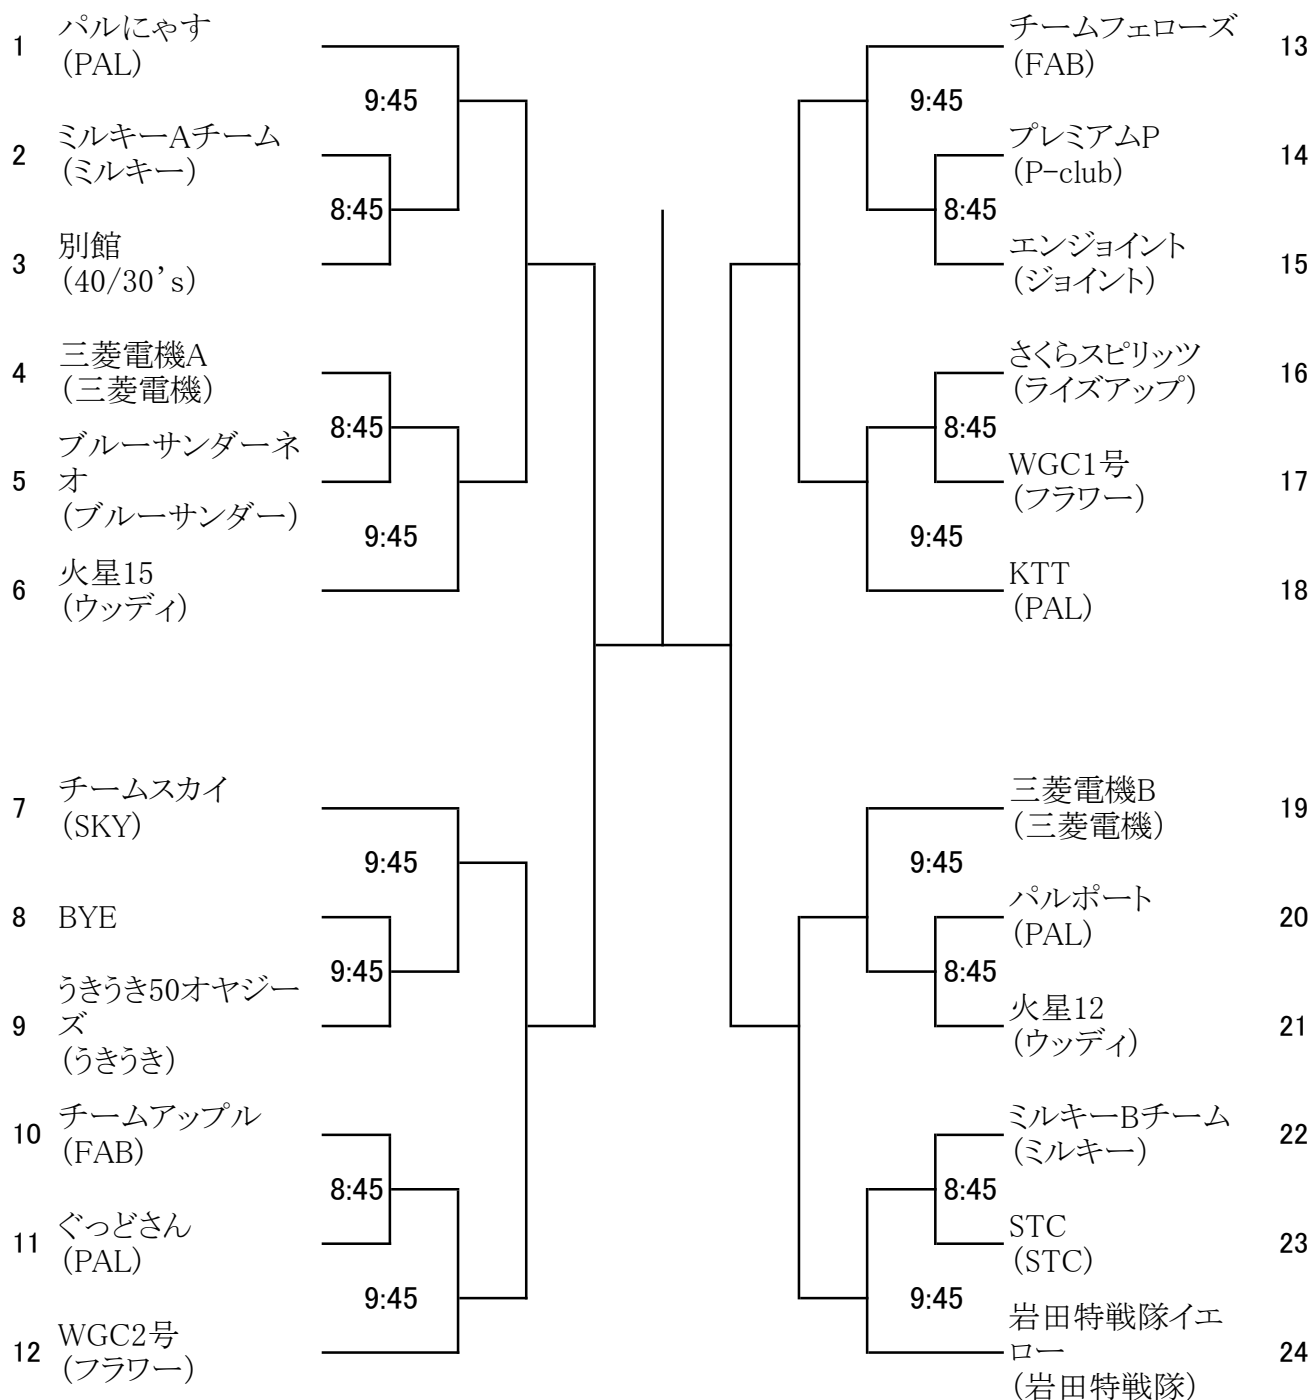

男子SA

※ 表示時間は集合時間です。

※ 参加者が揃った時点で受付を行ってください。

集合時間に遅れた人はその試合には出場できません。

第1シード パールにやす

第2シード 岩田特戦隊

2018年3月25日

男子B

※ 表示時間は試合時間です。

※ 参加者が揃った時点で受付を行ってください。

試合開始時間に遅れた人はその試合には出場できません。

2018年3月21日

男子C

※ 表示時間は試合時間です。

※ 参加者が揃った時点で受付を行ってください。

試合開始時間に遅れた人はその試合には出場できません。

女子A

※ 表示時間は集合時間です。

第1シード 岩田特戦隊パープル

※ 全員揃った時点で受付を行ってください。

第2シード WBC長女

集合時間に遅れた人はその試合には出場できません。

女子B

※ 表示時間は試合時間です。