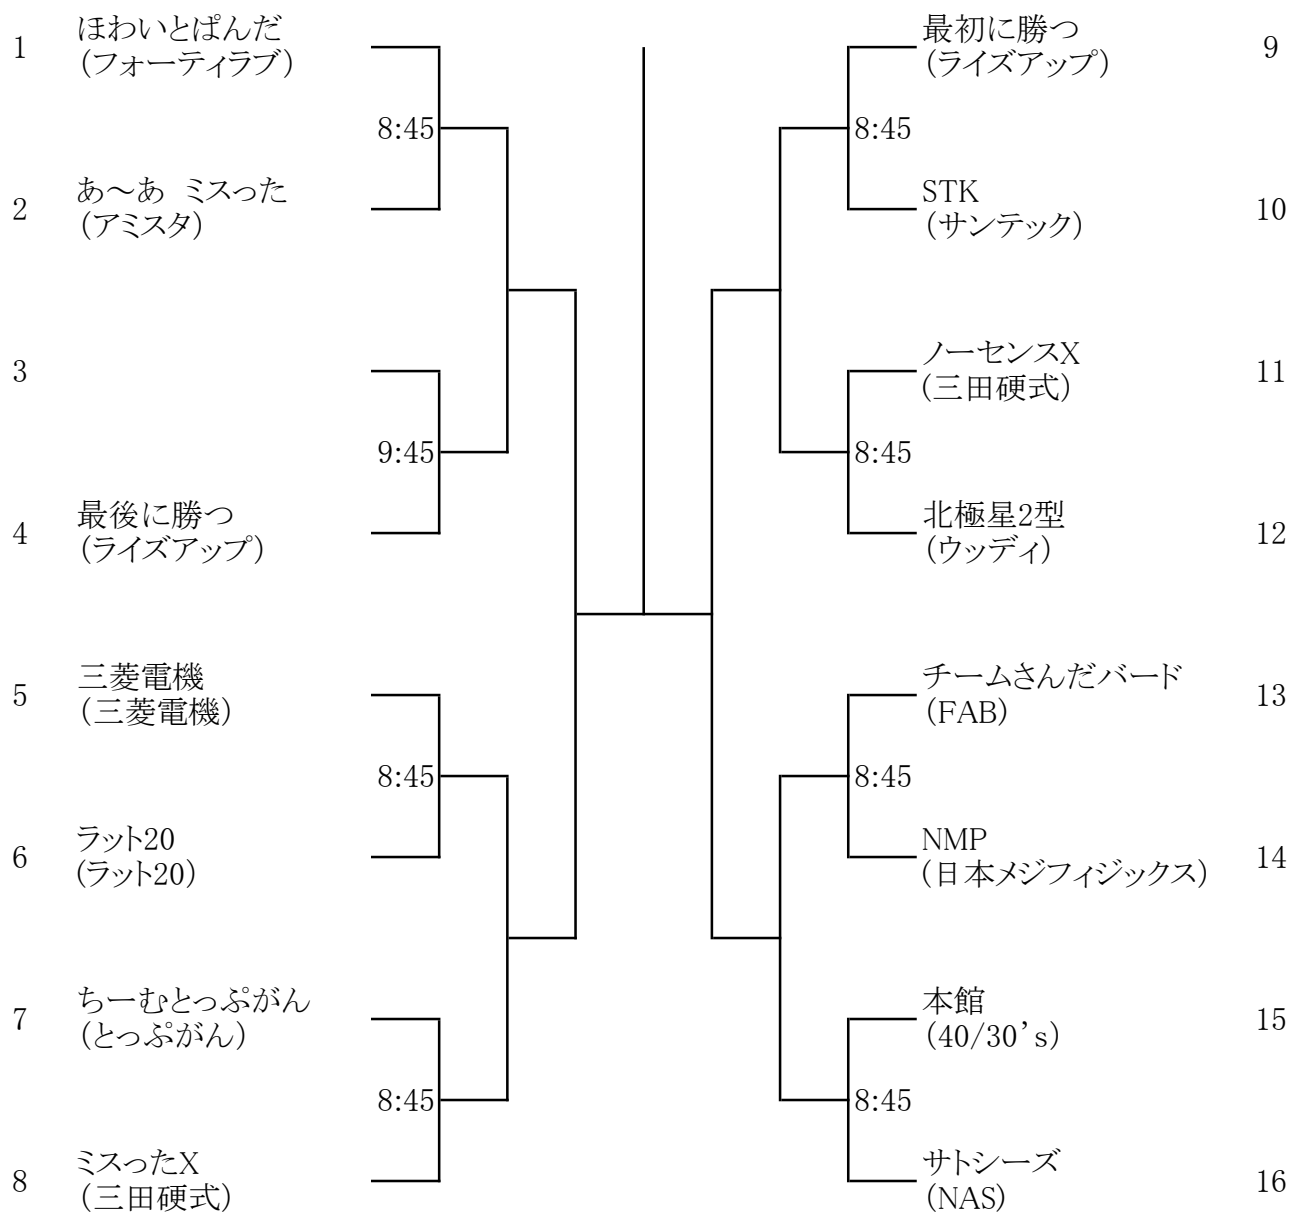

男子SA

※ 表示時間は集合時間です。

※ 参加者が揃った時点で受付を行ってください。

集合時間に遅れた人はその試合には出場できません。

第1シード パールにやす

第2シード 岩田特戦隊

2018年3月25日

男子B

※ 表示時間は試合時間です。

※ 参加者が揃った時点で受付を行ってください。

試合開始時間に遅れた人はその試合には出場できません。

2018年3月21日

男子C

※ 表示時間は試合時間です。

※ 参加者が揃った時点で受付を行ってください。

試合開始時間に遅れた人はその試合には出場できません。

女子A

※ 表示時間は集合時間です。

第1シード 岩田特戦隊パープル

※ 全員揃った時点で受付を行ってください。

第2シード WBC長女

集合時間に遅れた人はその試合には出場できません。

女子B

※ 表示時間は試合時間です。