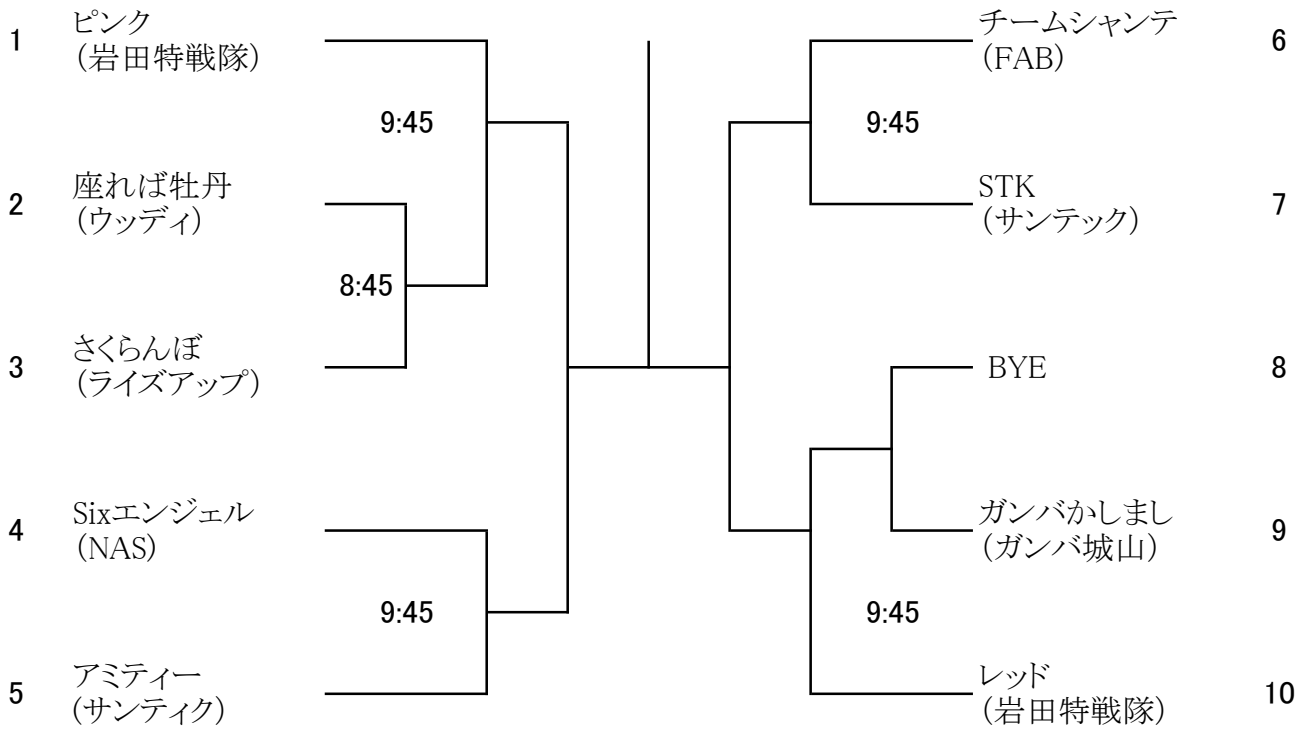

女子A

※ 表示時間は集合時間です。

第1シード 岩田特戦隊パープル

※ 全員揃った時点で受付を行ってください。

第2シード WBC長女

集合時間に遅れた人はその試合には出場できません。

女子B

※ 表示時間は試合時間です。

※ 参加者が揃った時点で受付を行ってください。

試合開始時間に遅れた人はその試合には出場できません。

女子C

	立てば芍薬 ウツディ	ぴんくぱんだ フォーティラブ
立てば芍薬 ウツディ		
ぴんくぱんだ フォーティラブ		
ハアートフル STC		

※ 集合時間は11時です。

※ 参加者が揃った時点で受付を行ってください。

試合開始時間に遅れた人はその試合には出場できません。