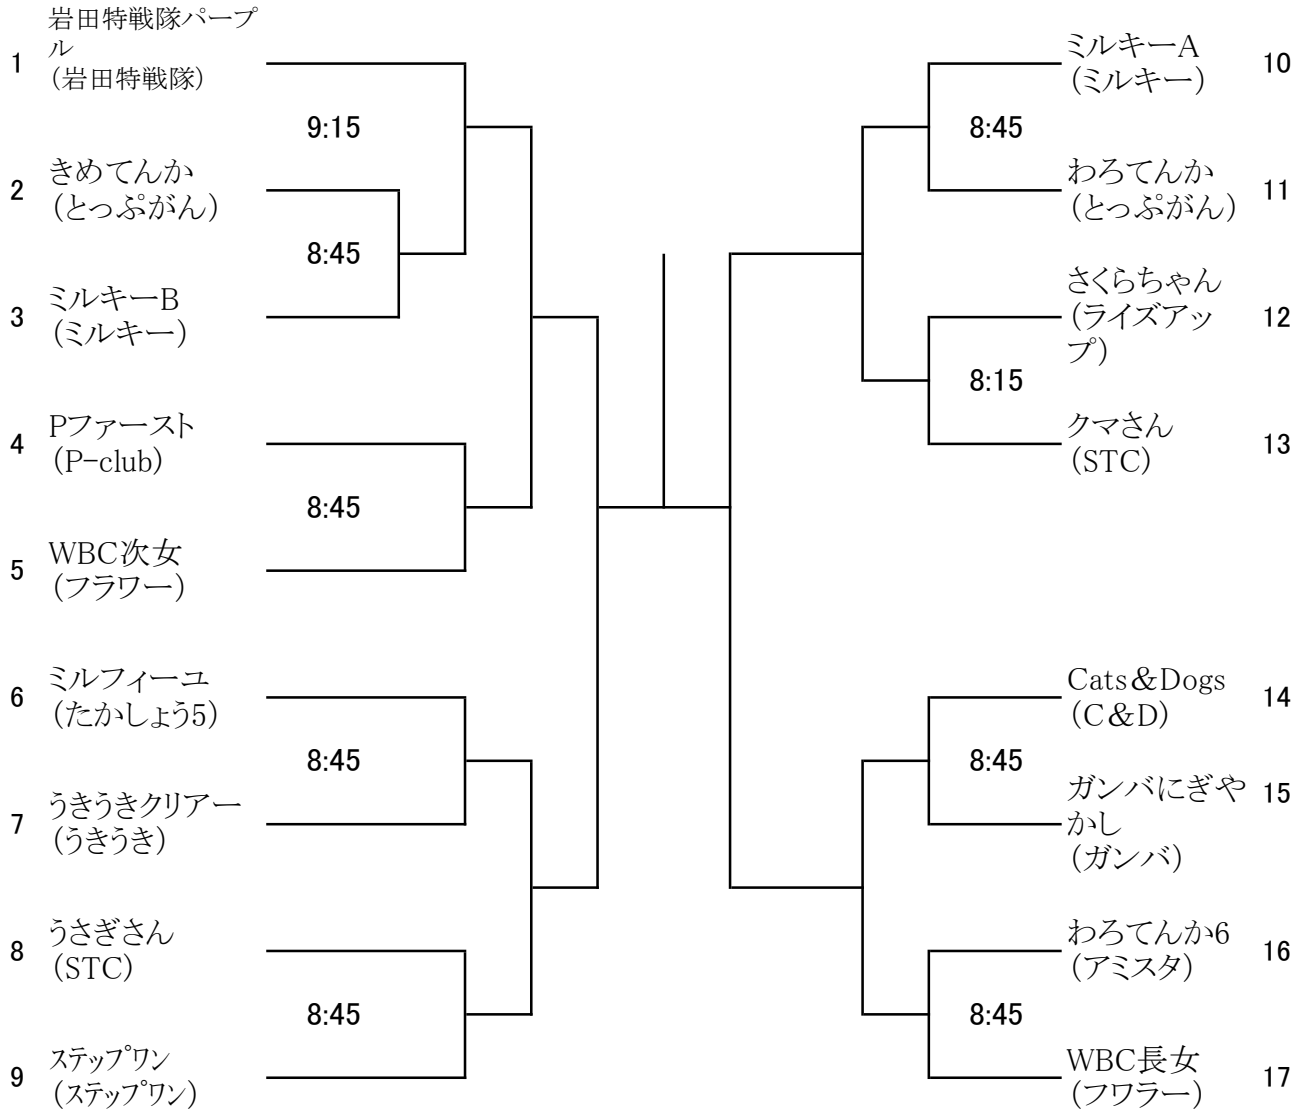

男子SA

※ 表示時間は集合時間です。

※ 参加者が揃った時点で受付を行ってください。

集合時間に遅れた人はその試合には出場できません。

第1シード パールにやす

第2シード 岩田特戦隊

2018年3月25日

男子B

※ 表示時間は試合時間です。

※ 参加者が揃った時点で受付を行ってください。

試合開始時間に遅れた人はその試合には出場できません。

2018年3月21日

男子C

※ 表示時間は試合時間です。

※ 参加者が揃った時点で受付を行ってください。

試合開始時間に遅れた人はその試合には出場できません。

女子A

※ 表示時間は集合時間です。

第1シード 岩田特戦隊パープル

※ 全員揃った時点で受付を行ってください。

第2シード WBC長女

集合時間に遅れた人はその試合には出場できません。

女子B

※ 表示時間は試合時間です。