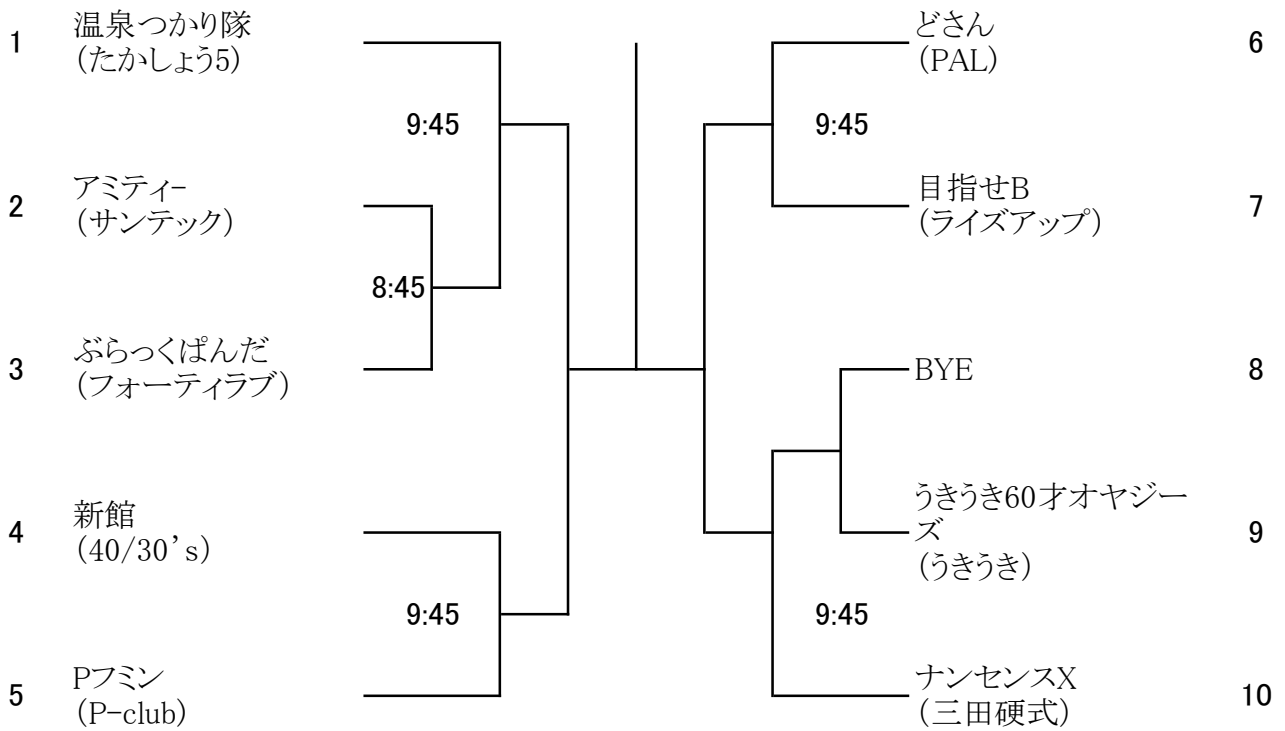

男子SA

※ 表示時間は集合時間です。

※ 参加者が揃った時点で受付を行ってください。

集合時間に遅れた人はその試合には出場できません。

第1シード パールにやす

第2シード 岩田特戦隊

2018年3月25日

男子B

※ 表示時間は試合時間です。

※ 参加者が揃った時点で受付を行ってください。

試合開始時間に遅れた人はその試合には出場できません。

2018年3月21日

男子C

※ 表示時間は試合時間です。

※ 参加者が揃った時点で受付を行ってください。

試合開始時間に遅れた人はその試合には出場できません。

女子A

※ 表示時間は集合時間です。

第1シード 岩田特戦隊パープル

※ 全員揃った時点で受付を行ってください。

第2シード WBC長女

集合時間に遅れた人はその試合には出場できません。

女子B

※ 表示時間は試合時間です。

※ 参加者が揃った時点で受付を行ってください。

試合開始時間に遅れた人はその試合には出場できません。

女子C

	立てば芍薬 ウツディ	ぴんくぱんだ フォーティラブ
立てば芍薬 ウツディ		
ぴんくぱんだ フォーティラブ		
ハアートフル STC		

※ 集合時間は11時です。

※ 参加者が揃った時点で受付を行ってください。

試合開始時間に遅れた人はその試合には出場できません。