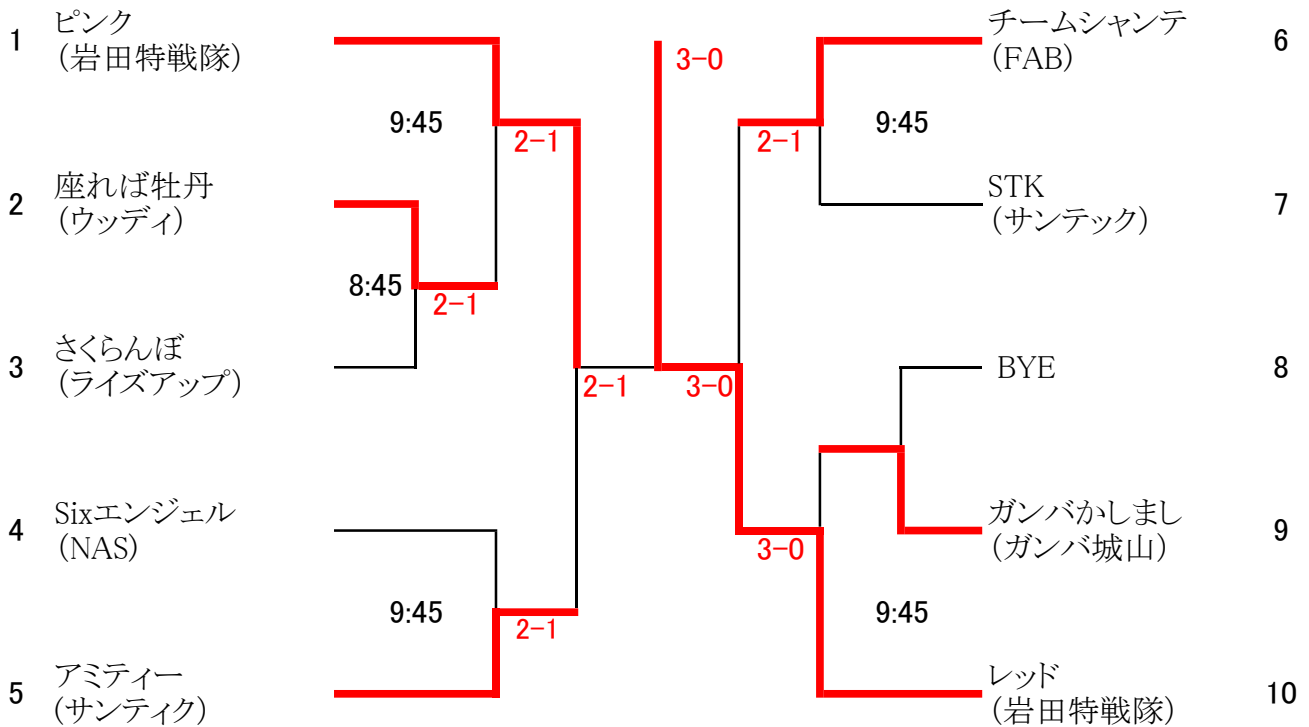

試合開始時間に遅れた人はその試合には出場できません。

女子A

※ 表示時間は集合時間です。

第1シード 岩田特戦隊パープル

※ 全員揃った時点で受付を行ってください。

第2シード WBC長女

集合時間に遅れた人はその試合には出場できません。

2018年3月25日

女子B

レッド

※ 表示時間は集合時間です。

※ 参加者が揃った時点で受付を行ってください。

試合開始時間に遅れた人はその試合には出場できません。

2018年3月4日

	立てば芍薬 ウツディ	ぴんくぱんだ フォーティラブ	ハアートフル STC	勝敗
立てば芍薬 ウツディ		3-6 1-6 6-3	7-6(4) 6-1 6-2	1-1
ぴんくぱんだ フォーティラブ	6-3 6-1 3-6		7-5 (10)6-7 6-3	2-0
ハアートフル STC	6(4)-7 1-6 2-6	5-7 7-6(10) 3-6		0-2