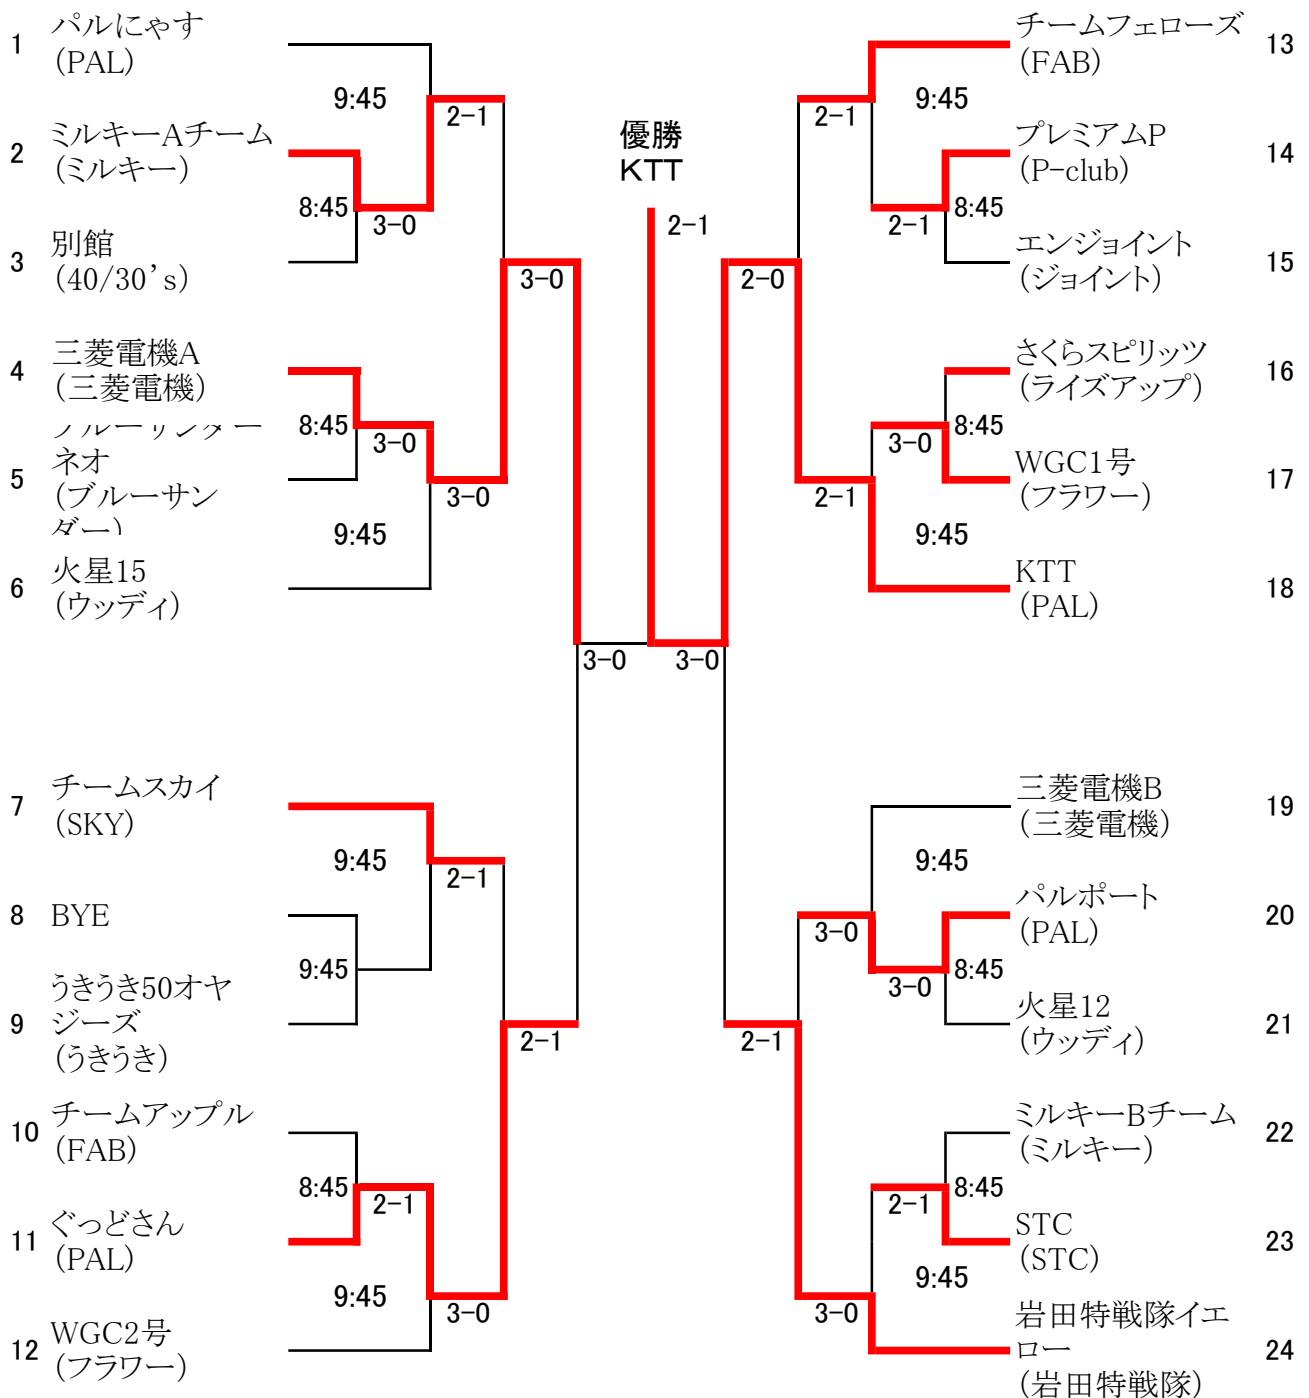

男子SA

※ 表示時間は集合時間です。

※ 参加者が揃った時点で受付を行ってください。

集合時間に遅れた人はその試合には出場できません。

第1シード パルにやす

第2シード 岩田特戦隊

2018年3月25日

男子B

最後に勝つ

※ 表示時間は集合時間です。

※ 参加者が揃った時点で受付を行ってください。

試合開始時間に遅れた人はその試合には出場できません。

2018年3月21日

男子C

※ 表示時間は集合時間です。

※ 参加者が揃った時点で受付を行ってください。

試合開始時間に遅れた人はその試合には出場できません。

女子A

※ 表示時間は集合時間です。

第1シード 岩田特戦隊パープル

※ 全員揃った時点で受付を行ってください。

第2シード WBC長女

集合時間に遅れた人はその試合には出場できません。

2018年3月25日

女子B

レッド

※ 表示時間は集合時間です。

※ 参加者が揃った時点で受付を行ってください。

試合開始時間に遅れた人はその試合には出場できません。

2018年3月4日

	立てば芍薬 ウツディ	ぴんくぱんだ フォーティラブ	ハアートフル STC	勝敗
立てば芍薬 ウツディ		3-6 1-6 6-3	7-6(4) 6-1 6-2	1-1
ぴんくぱんだ フォーティラブ	6-3 6-1 3-6		7-5 (10)6-7 6-3	2-0
ハアートフル STC	6(4)-7 1-6 2-6	5-7 7-6(10) 3-6		0-2