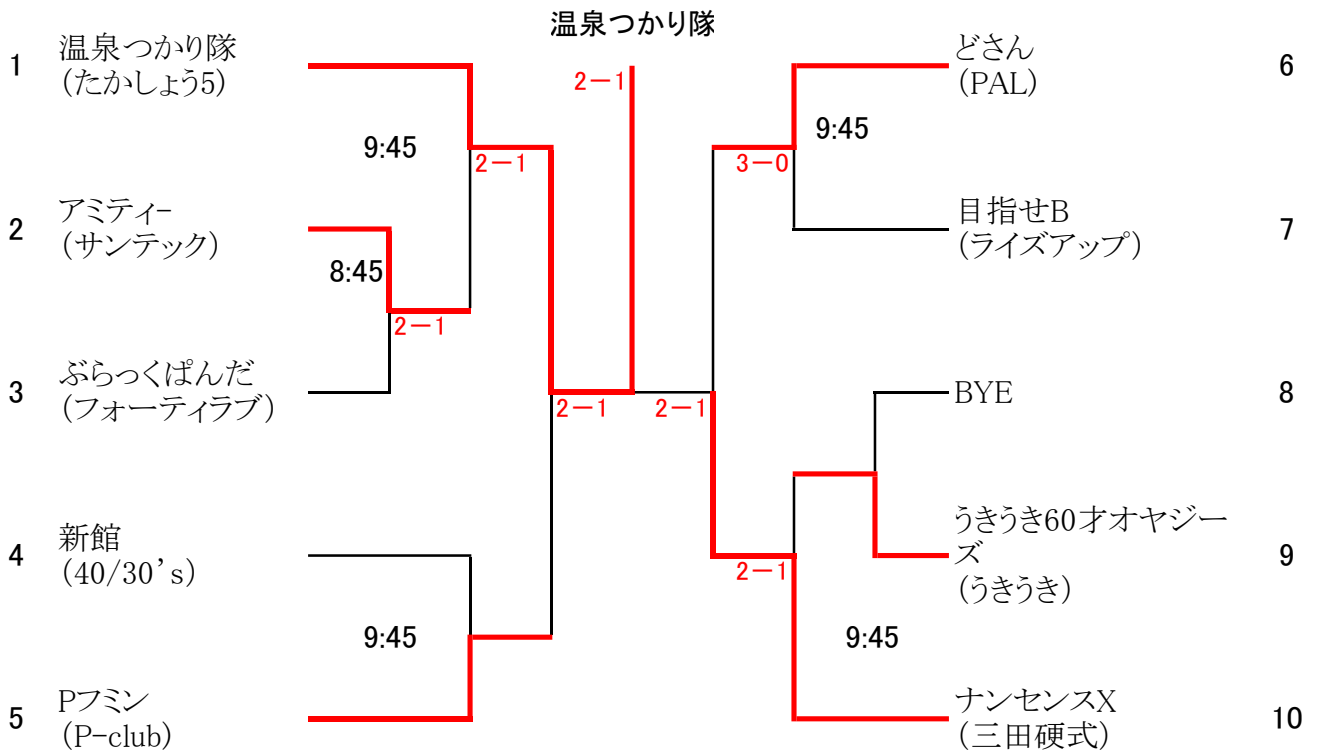

最後に勝つ

※ 表示時間は集合時間です。

※ 参加者が揃った時点で受付を行ってください。

試合開始時間に遅れた人はその試合には出場できません。

2018年3月21日

男子C

※ 表示時間は集合時間です。

※ 参加者が揃った時点で受付を行ってください。

試合開始時間に遅れた人はその試合には出場できません。

女子A

※ 表示時間は集合時間です。

第1シード 岩田特戦隊パープル

※ 全員揃った時点で受付を行ってください。

第2シード WBC長女

集合時間に遅れた人はその試合には出場できません。

2018年3月25日

女子B

レッド

※ 表示時間は集合時間です。

※ 参加者が揃った時点で受付を行ってください。

試合開始時間に遅れた人はその試合には出場できません。

2018年3月4日

	立てば芍薬 ウツディ	ぴんくぱんだ フォーティラブ	ハアートフル STC	勝敗
立てば芍薬 ウツディ		3-6 1-6 6-3	7-6(4) 6-1 6-2	1-1
ぴんくぱんだ フォーティラブ	6-3 6-1 3-6		7-5 (10)6-7 6-3	2-0
ハアートフル STC	6(4)-7 1-6 2-6	5-7 7-6(10) 3-6		0-2