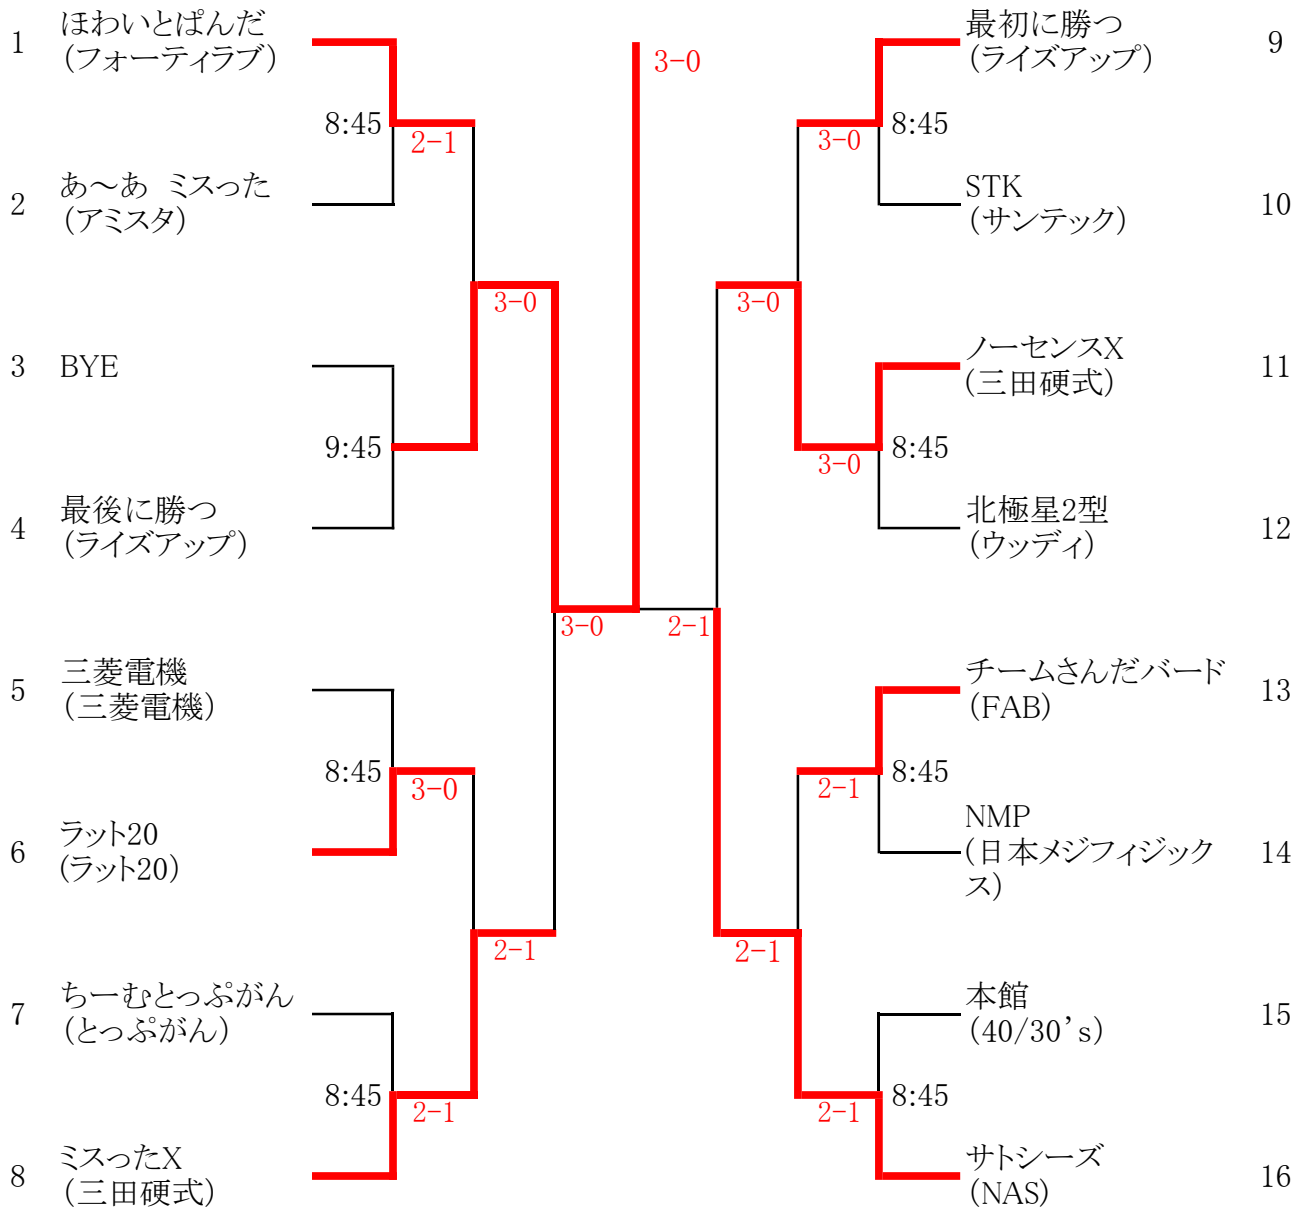

男子SA

※ 表示時間は集合時間です。

※ 参加者が揃った時点で受付を行ってください。

集合時間に遅れた人はその試合には出場できません。

第1シード パルにやす

第2シード 岩田特戦隊

2018年3月25日

男子B

最後に勝つ

※ 表示時間は集合時間です。

※ 参加者が揃った時点で受付を行ってください。

試合開始時間に遅れた人はその試合には出場できません。

2018年3月21日

男子C

※ 表示時間は集合時間です。

※ 参加者が揃った時点で受付を行ってください。

試合開始時間に遅れた人はその試合には出場できません。

女子A

※ 表示時間は集合時間です。

第1シード 岩田特戦隊パープル

※ 全員揃った時点で受付を行ってください。

第2シード WBC長女

集合時間に遅れた人はその試合には出場できません。

2018年3月25日

女子B

レッド

※ 表示時間は集合時間です。

※ 参加者が揃った時点で受付を行ってください。

試合開始時間に遅れた人はその試合には出場できません。

2018年3月4日

	立てば芍薬 ウツディ	ぴんくぱんだ フォーティラブ	ハアートフル STC	勝敗
立てば芍薬 ウツディ		3-6 1-6 6-3	7-6(4) 6-1 6-2	1-1
ぴんくぱんだ フォーティラブ	6-3 6-1 3-6		7-5 (10)6-7 6-3	2-0
ハアートフル STC	6(4)-7 1-6 2-6	5-7 7-6(10) 3-6		0-2