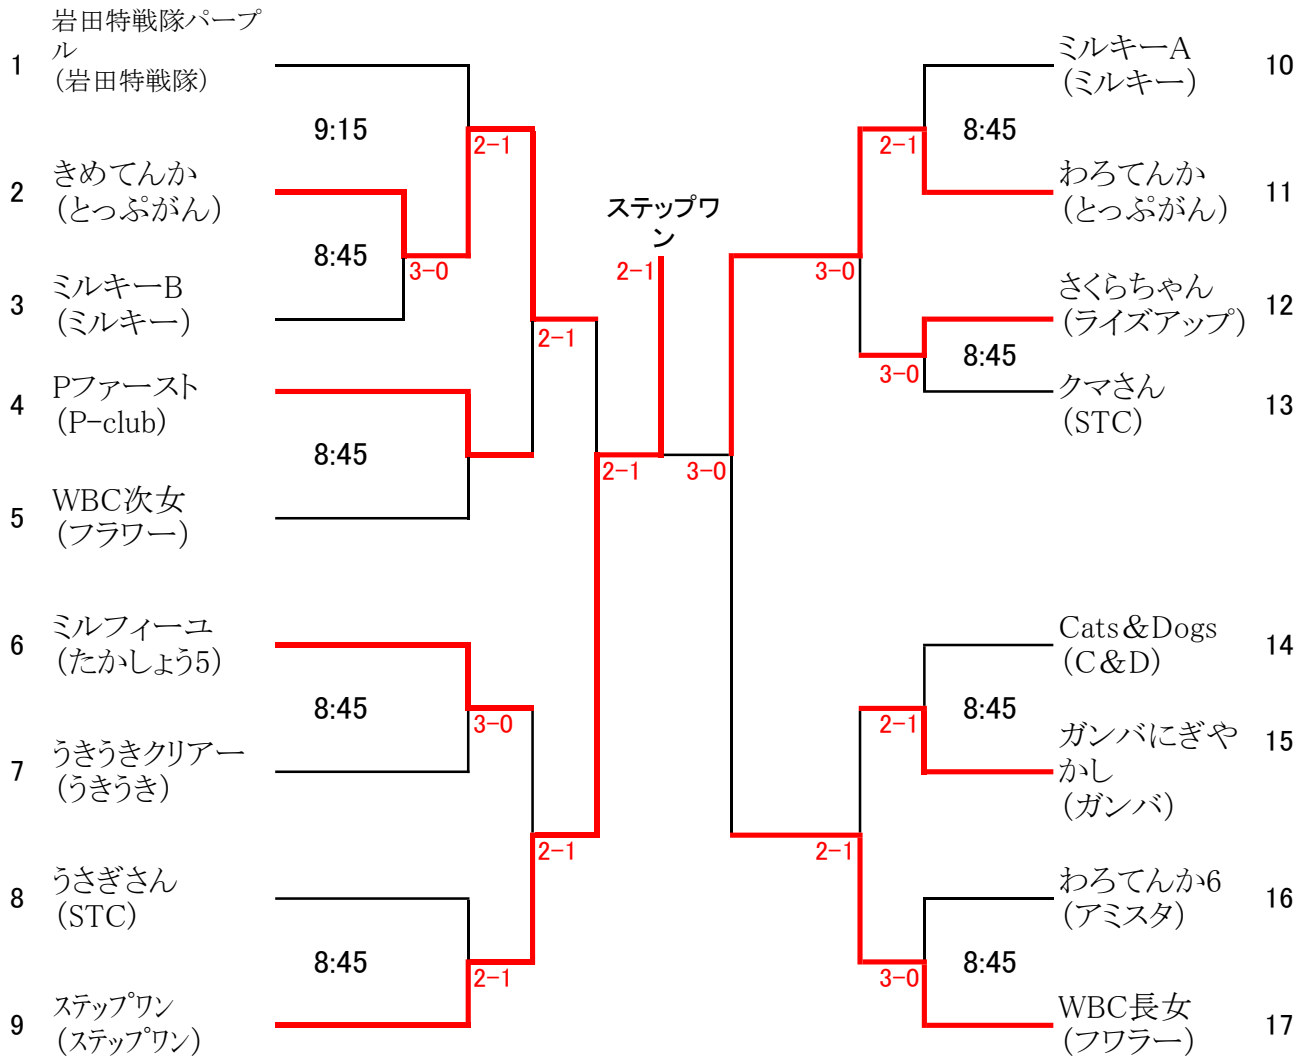

男子SA

※ 表示時間は集合時間です。

※ 参加者が揃った時点で受付を行ってください。

集合時間に遅れた人はその試合には出場できません。

第1シード パルにやす

第2シード 岩田特戦隊

2018年3月25日

男子B

最後に勝つ

※ 表示時間は集合時間です。

※ 参加者が揃った時点で受付を行ってください。

試合開始時間に遅れた人はその試合には出場できません。

2018年3月21日

男子C

※ 表示時間は集合時間です。

※ 参加者が揃った時点で受付を行ってください。

試合開始時間に遅れた人はその試合には出場できません。

女子A

※ 表示時間は集合時間です。

第1シード 岩田特戦隊パープル

※ 全員揃った時点で受付を行ってください。

第2シード WBC長女

集合時間に遅れた人はその試合には出場できません。

2018年3月25日

女子B

レッド

※ 表示時間は集合時間です。

※ 参加者が揃った時点で受付を行ってください。

試合開始時間に遅れた人はその試合には出場できません。

2018年3月4日

	立てば芍薬 ウツディ	ぴんくぱんだ フォーティラブ	ハアートフル STC	勝敗
立てば芍薬 ウツディ		3-6 1-6 6-3	7-6(4) 6-1 6-2	1-1
ぴんくぱんだ フォーティラブ	6-3 6-1 3-6		7-5 (10)6-7 6-3	2-0
ハアートフル STC	6(4)-7 1-6 2-6	5-7 7-6(10) 3-6		0-2