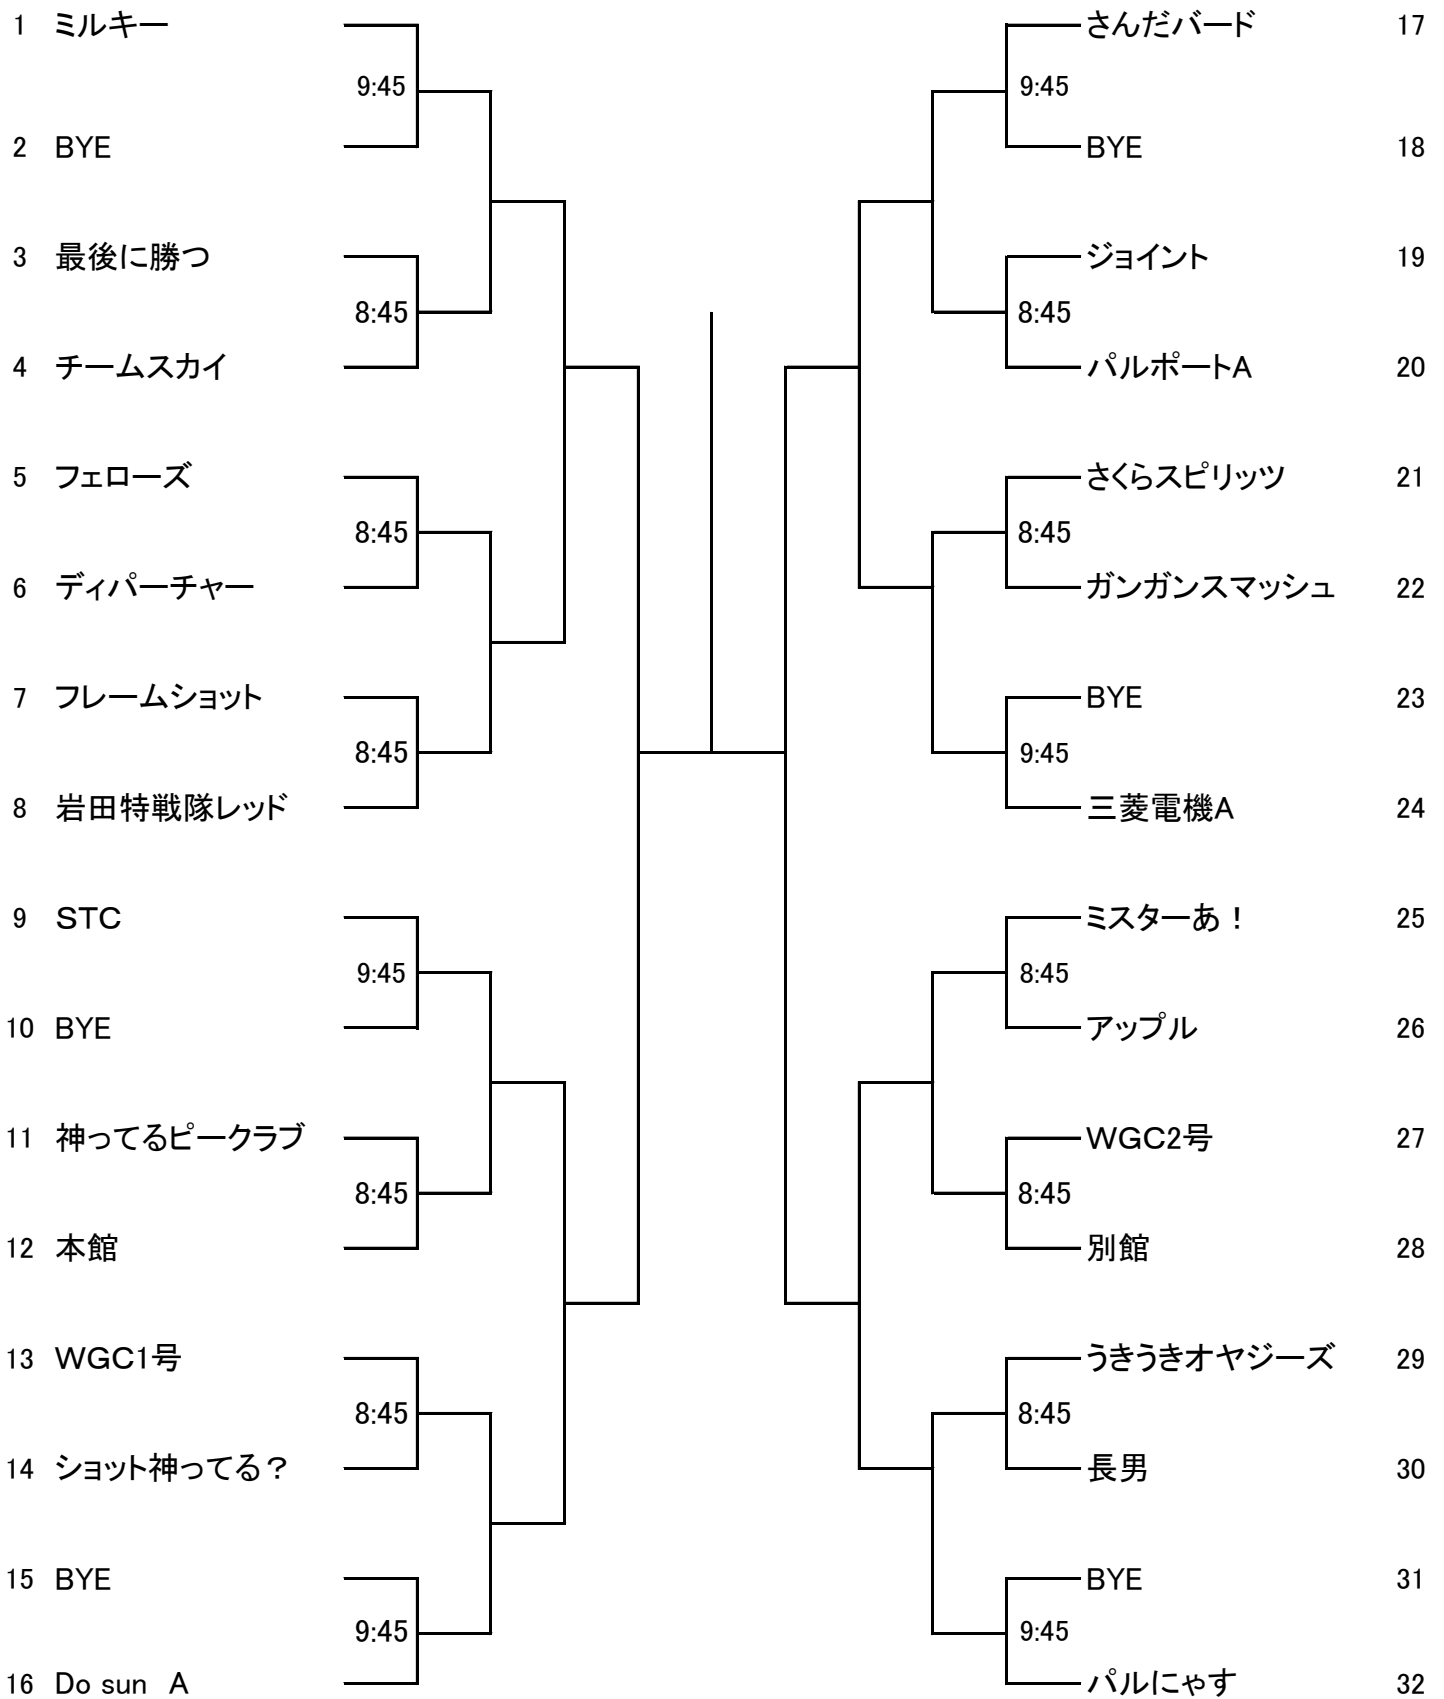

## 男子 A

※ 表示時間は集合時間です。

※ 参加者が揃った時点で受付を行ってください。

集合時間に遅れた人はその試合には出場できません。

第1シード ミルキーテニスクラブ

第2シード パルにやす (PAL)

男子 B

※ 表示時間は集合時間です。

※ 全員揃った時点で受付を行ってください。

集合時間に遅れた人はその試合には出場できません。

2017年3月18日

女子A

※ 表示時間は試合時間です。

第1シード 岩田特戦隊

※ 参加者が揃った時点で受付を行ってください。

試合開始時間に遅れた人はその試合には出場できません。