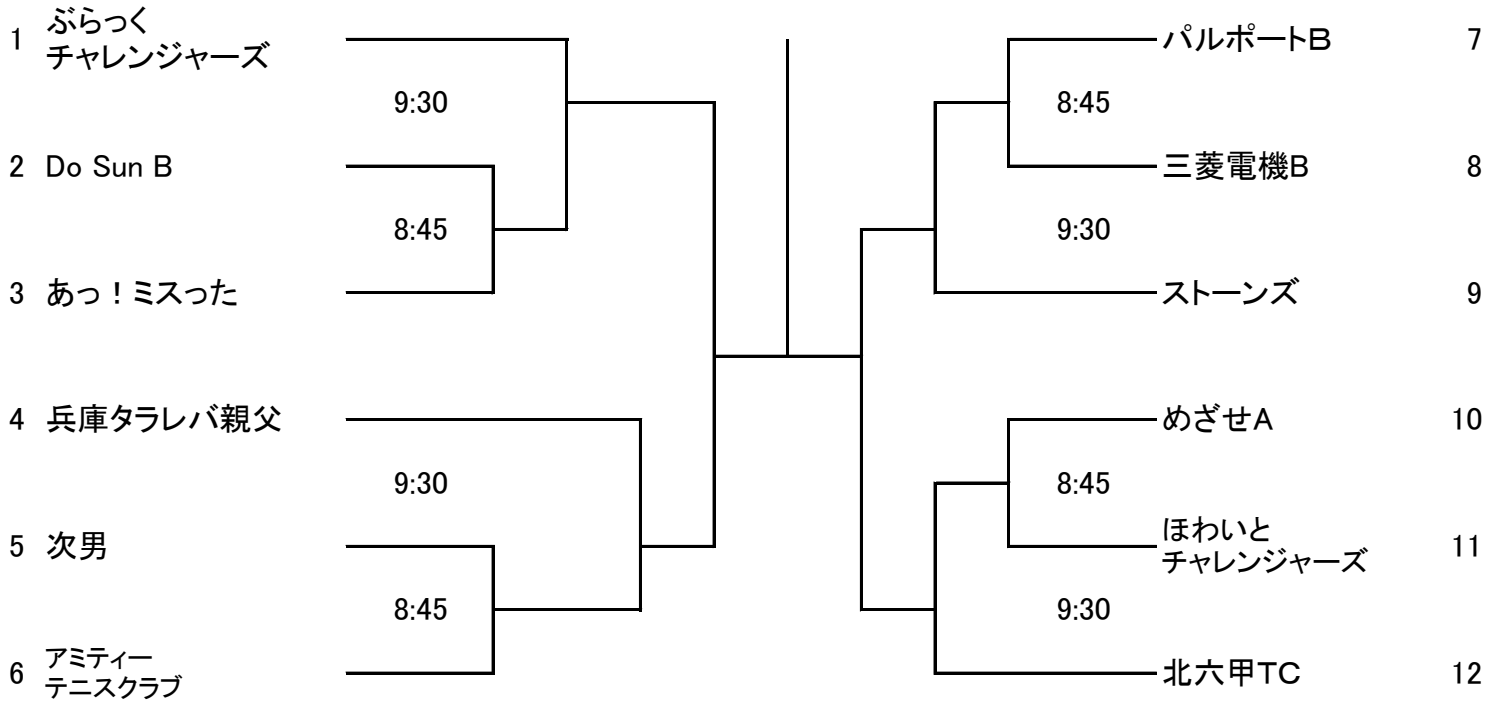

## 男子 A

※ 表示時間は集合時間です。

※ 参加者が揃った時点で受付を行ってください。

集合時間に遅れた人はその試合には出場できません。

第1シード ミルキーテニスクラブ

第2シード パルにやす (PAL)

男子 B

※ 表示時間は集合時間です。

※ 全員揃った時点で受付を行ってください。

集合時間に遅れた人はその試合には出場できません。

2017年3月18日

女子A

※ 表示時間は試合時間です。

第1シード 岩田特戦隊

※ 参加者が揃った時点で受付を行ってください。

試合開始時間に遅れた人はその試合には出場できません。

女子 B

※ 表示時間は試合時間です。

※ 全員揃った時点で受付を行ってください。

試合開始時間に遅れた人はその試合には出場できません。