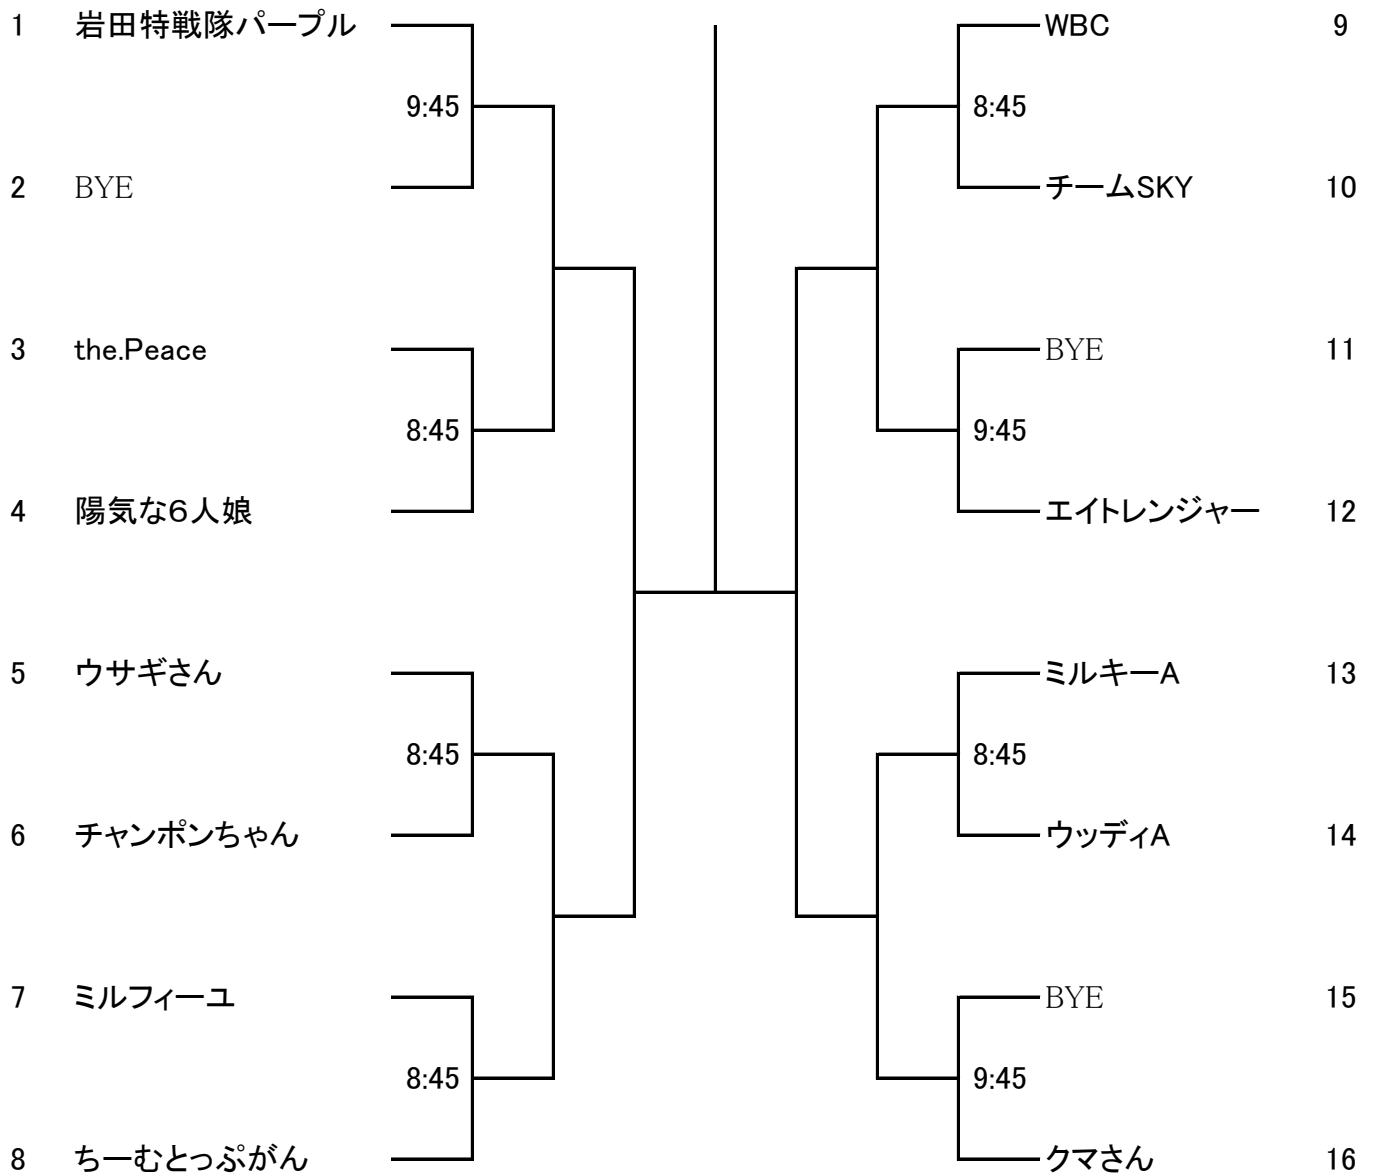

## 男子 A

※ 表示時間は集合時間です。

※ 参加者が揃った時点で受付を行ってください。

集合時間に遅れた人はその試合には出場できません。

第1シード ミルキーテニスクラブ

第2シード パルにやす (PAL)

男子 B

※ 表示時間は集合時間です。

※ 全員揃った時点で受付を行ってください。

集合時間に遅れた人はその試合には出場できません。

2017年3月18日

女子A

※ 表示時間は試合時間です。

第1シード 岩田特戦隊

※ 参加者が揃った時点で受付を行ってください。

試合開始時間に遅れた人はその試合には出場できません。