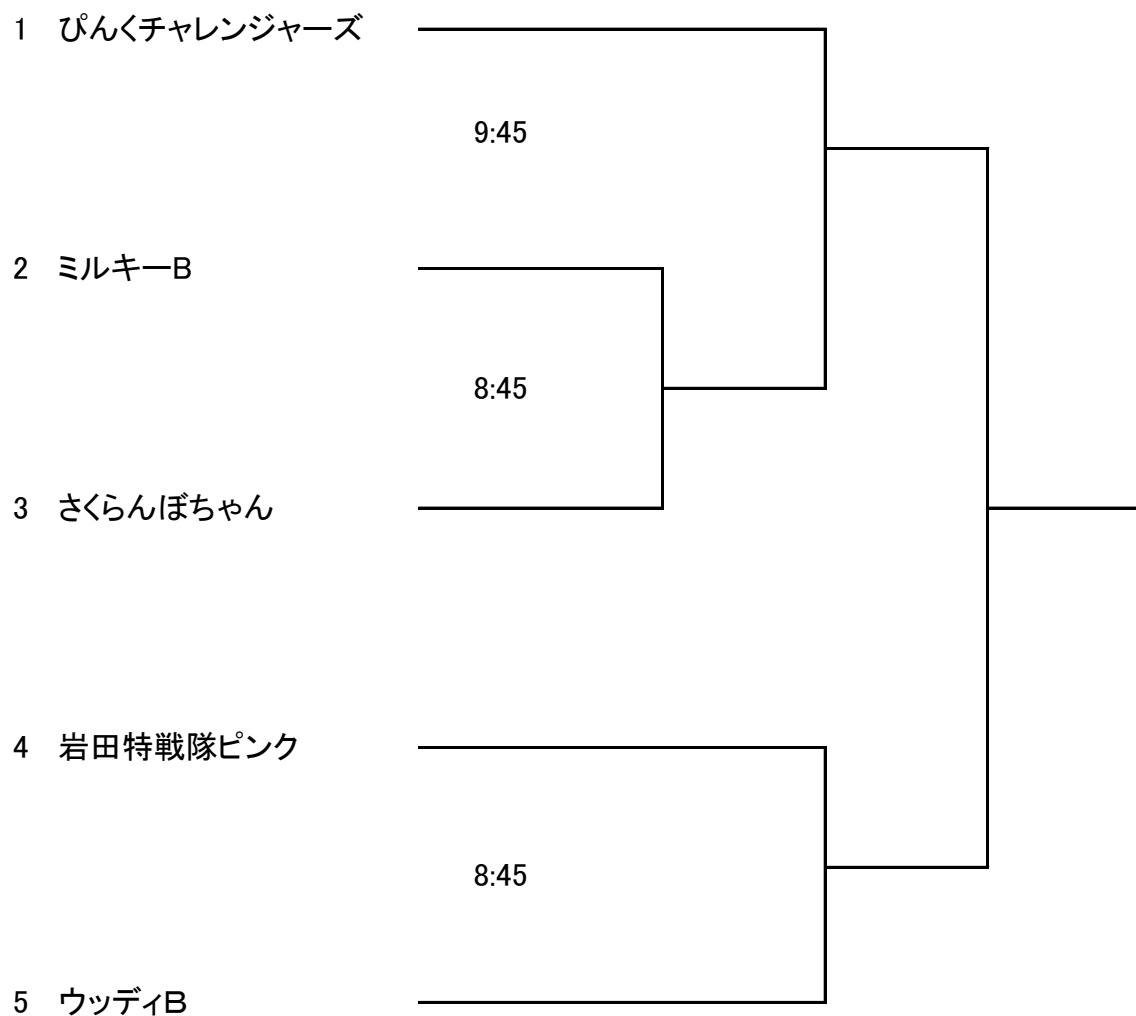

女子 B

※ 表示時間は試合時間です。

※ 全員揃った時点で受付を行ってください。

試合開始時間に遅れた人はその試合には出場できません。