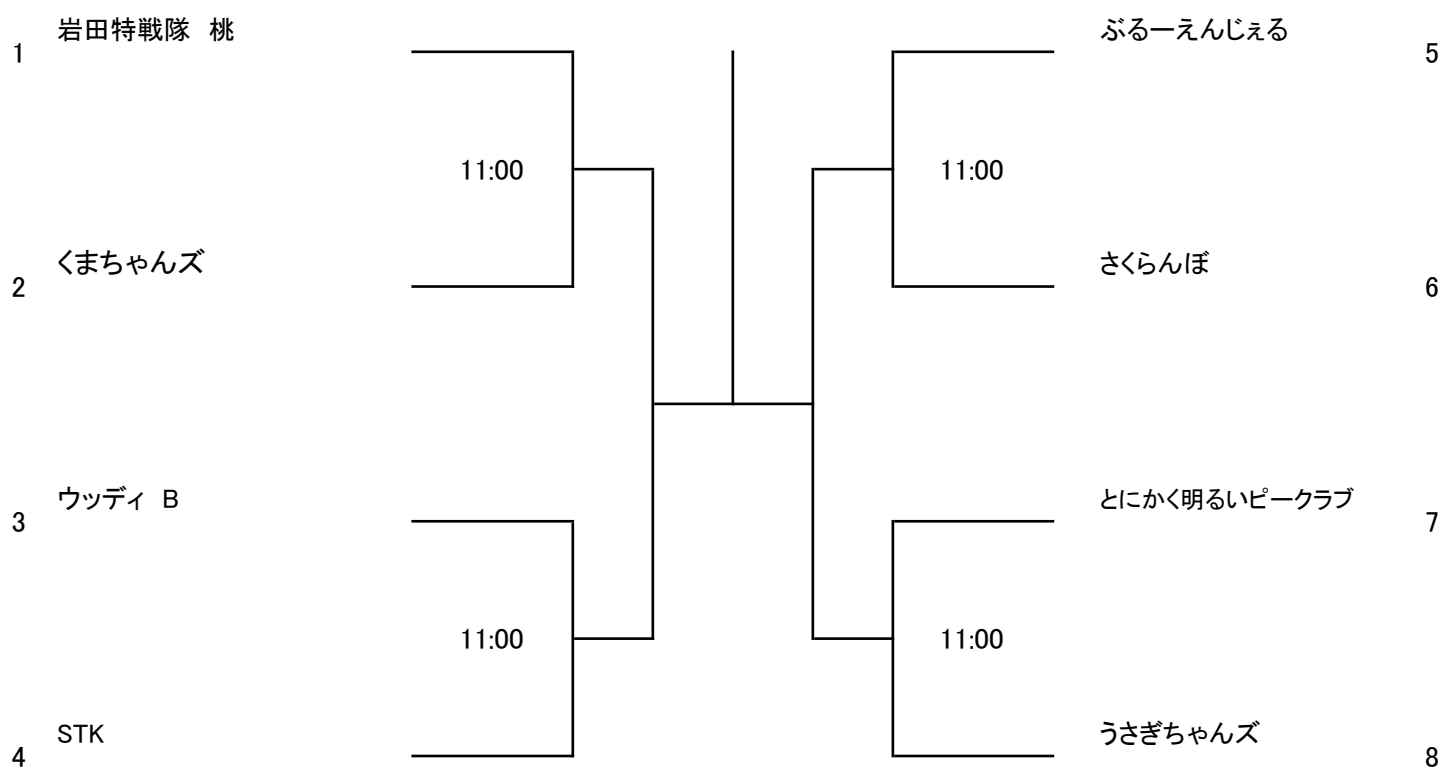

# 女子 A

2016年3月19日

第1シード 岩田特戦隊 パープル

第2シード BLACKCAT'S

※ 表示時間は試合時間です。

※ 参加者が揃った時点で受付を行ってください。

試合開始時間に遅れた人はその試合には出場できません。

# 女子 B

2016年3月6日

※ 表示時間は試合時間です。

※ 全員揃った時点で受付を行ってください。

試合開始時間に遅れた人はその試合には出場できません。