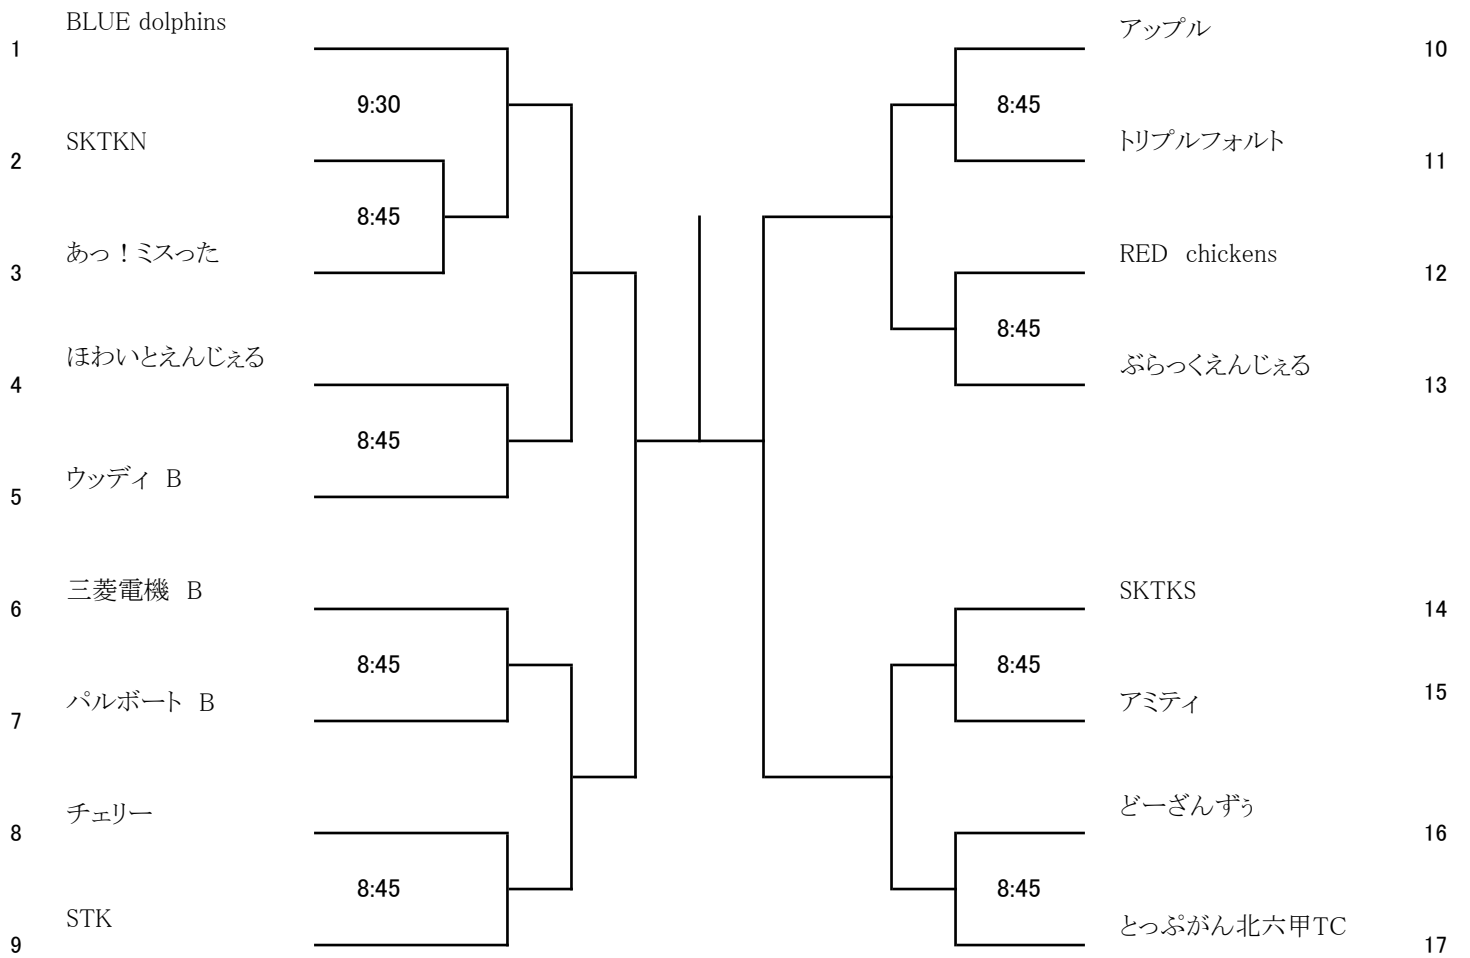

# 女子 B

2016年3月6日

※ 表示時間は試合時間です。

※ 全員揃った時点で受付を行ってください。

試合開始時間に遅れた人はその試合には出場できません。

# 男子 A

2016年3月6日

- 第1シード 三菱電機A
- 第2シード WGC3号
- 第3シード PALタン星人(PAL)

※ 表示時間は集合時間です。

※ 参加者が揃った時点で受付を行ってください。

集合時間に遅れた人はその試合には出場できません。

# 男子 B

2016年3月19日

※ 表示時間は集合時間です。

※ 全員揃った時点で受付を行ってください。

集合時間に遅れた人はその試合には出場できません。