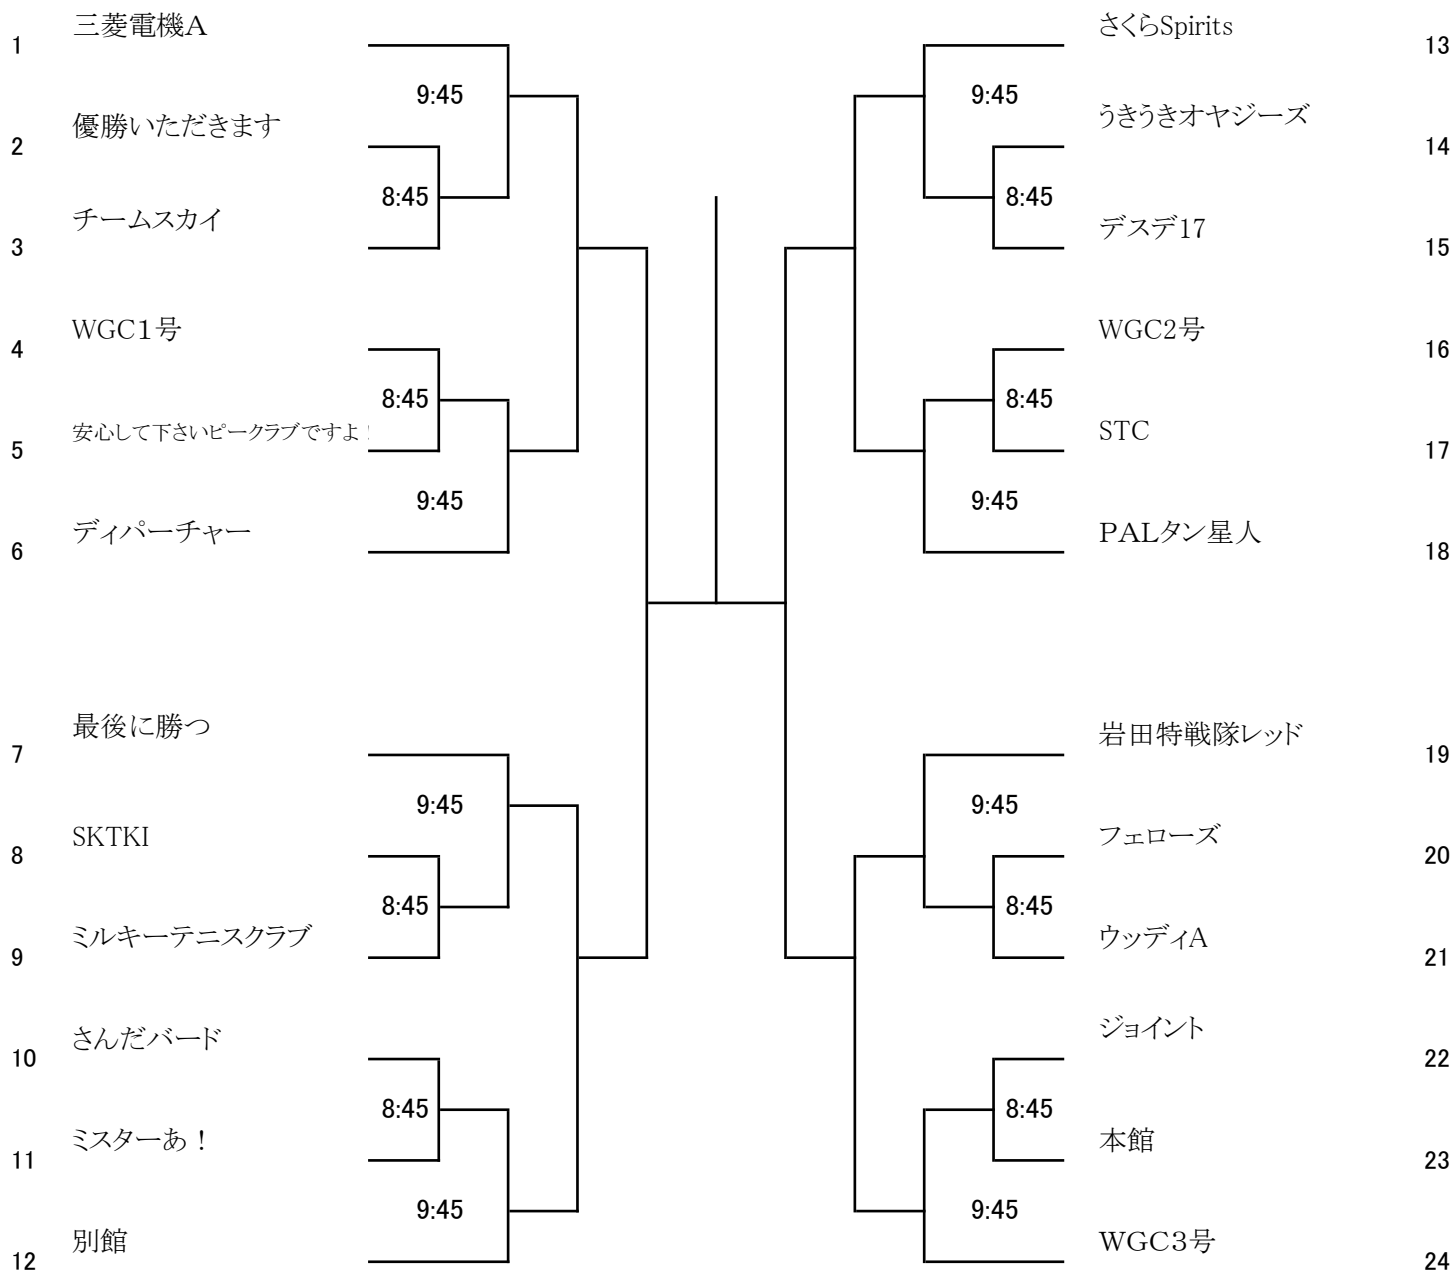

# 女子 B

2016年3月6日

※ 表示時間は試合時間です。

※ 全員揃った時点で受付を行ってください。

試合開始時間に遅れた人はその試合には出場できません。

# 男子 A

2016年3月6日

- 第1シード 三菱電機A
- 第2シード WGC3号
- 第3シード PALタン星人(PAL)

※ 表示時間は集合時間です。

※ 参加者が揃った時点で受付を行ってください。

集合時間に遅れた人はその試合には出場できません。