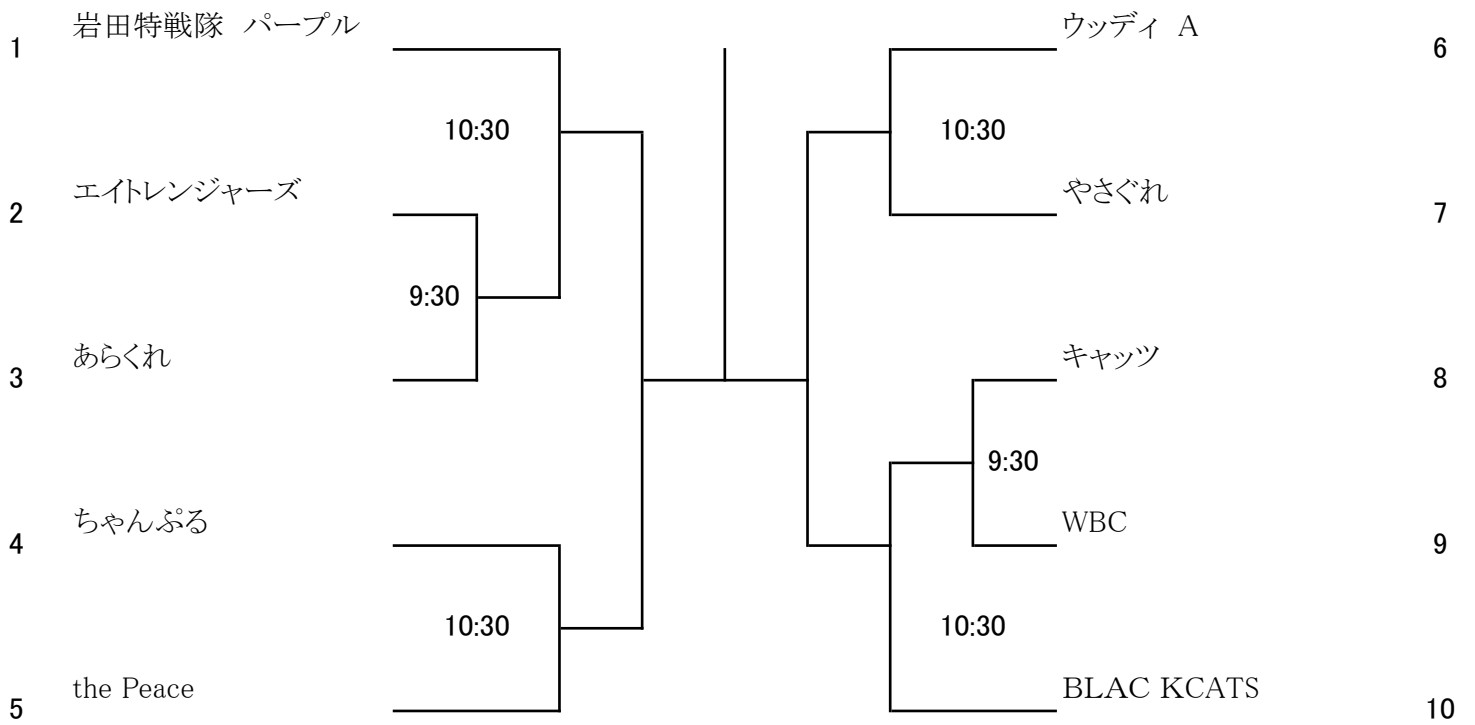

# 女子 A

2016年3月19日

第1シード 岩田特戦隊 パープル

第2シード BLACKCAT'S

※ 表示時間は試合時間です。

※ 参加者が揃った時点で受付を行ってください。

試合開始時間に遅れた人はその試合には出場できません。

# 女子 B

2016年3月6日

※ 表示時間は試合時間です。

※ 全員揃った時点で受付を行ってください。

試合開始時間に遅れた人はその試合には出場できません。

# 男子 A

2016年3月6日

- 第1シード 三菱電機A
- 第2シード WGC3号
- 第3シード PALタン星人(PAL)

※ 表示時間は集合時間です。

※ 参加者が揃った時点で受付を行ってください。

集合時間に遅れた人はその試合には出場できません。