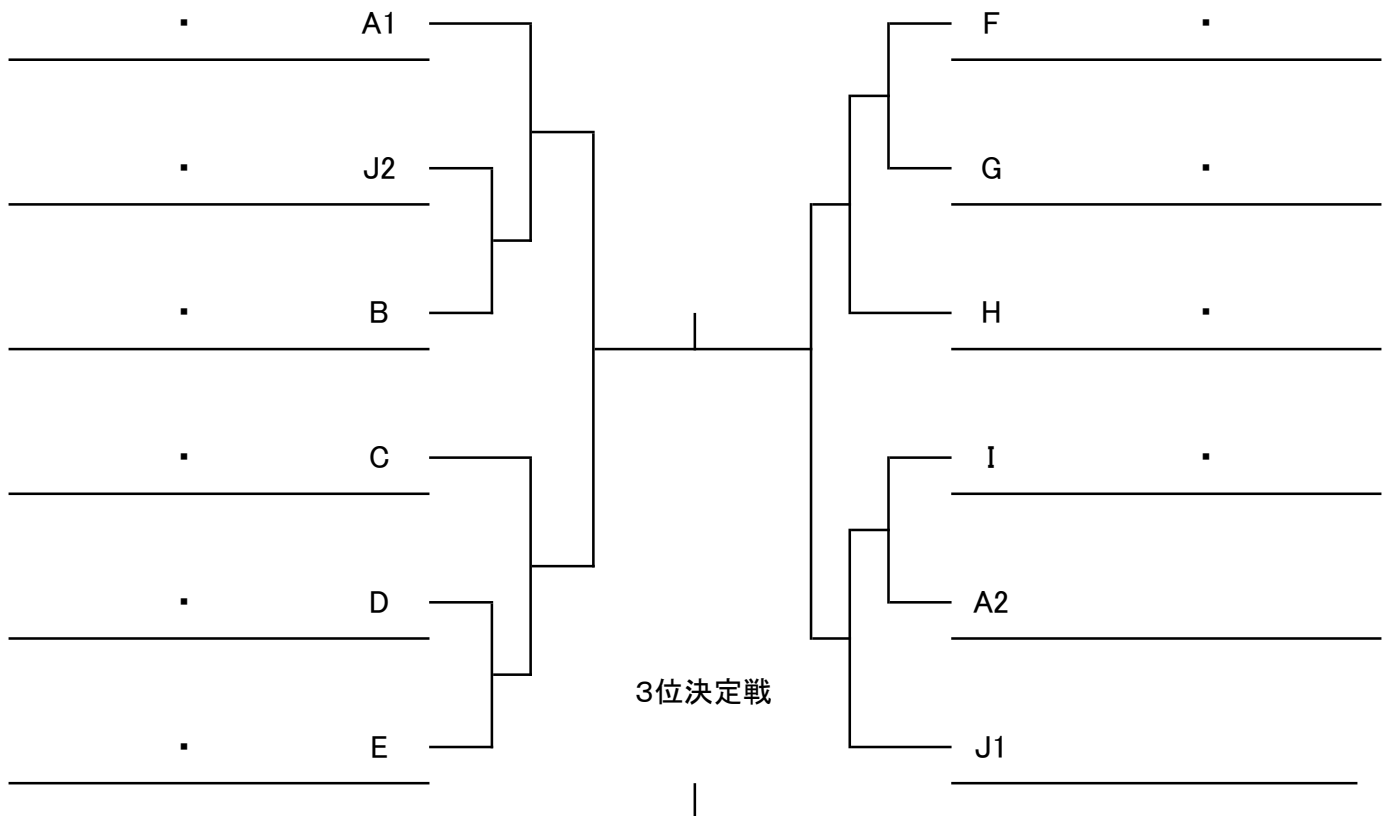

女子ダブルスA(11月16日)

A 10:00	1	雲財・中 (ミルキー・P-Club)
	2	中村・柿原 (ミルキー・NAS)
	3	中野・丸山 (とつぷがん・FAB)
	4	林・西川 (ガンバ城山・ライズアップ)

B 10:00	5	西川・小原 (岩田特戦隊・岩田特戦隊)
	6	中山・小野 (SKY・P-Club)
	7	橋爪・橋爪 (ライズアップ・ライズアップ)

C 10:00	8	亀山・青田 (アミスタ・アルボル)
	9	宇野・吉村 (ライズアップ・ライズアップ)
	10	芝・菊川 (アミスタ・アルボル)

D 10:00	11	達富・西山 (ライズアップ・ライズアップ)
	12	森川・黒川 (ジョイント・ライズアップ)
	13	佐藤・長岡 (NAS・NAS)

E 10:00	14	筧・筧 (うきうき・うきうき)
	15	湯本・横山 (ガンバ城山・ガンバ城山)
	16	荒濱・大井 (サンテック・岩田特戦隊)

F 10:00	17	井上・武田 (STC・STC)
	18	曾根・石田 (ガンバ城山・ウッディ)
	19	川口・岩崎 (岩田特戦隊・岩田特戦隊)

G 10:00	20	佐藤・中川 (アルボル・アルボル)
	21	猜山・坂井 (ライズアップ・ライズアップ)
	22	長澤・森 (アミスタ・40/30'S)

H 10:00	23	渡部・阪上 (たかしょう5・フリー)
	24	本田・宮里 (ライズアップ・ライズアップ)
	25	岡本・大榎 (ミルキー・ミルキー)

I 10:00	26	中本・中本 (P-Club・P-Club)
	27	前坂・前川 (STC・たかしょう5)
	28	迎山・荒谷 (たかしょう5・岩田特戦隊)

J 10:00	29	大原・辻村 (ウッディ・ウッディ)
	30	美野田・大杉 (三菱電機・三菱電機)
	31	永易・吉岡 (サンテック・サンテック)
	32	太田・中元 (STC・たかしょう5)

第1シードは 1の雲財・中
第2シードは29の大原・辻村
第3シードは 8の亀山・青田
第4シードは23の渡部・阪上