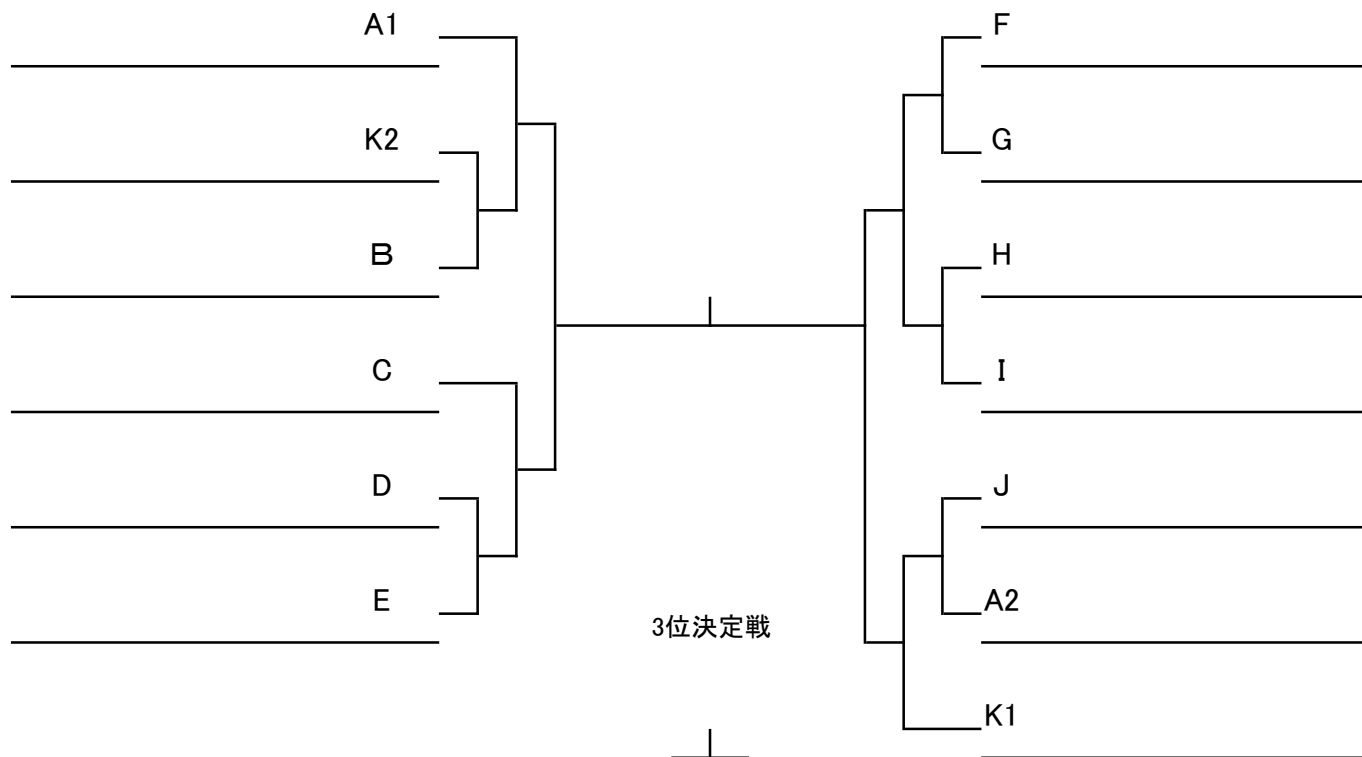

男子シングルスC (11月16日)

A 9:00	1	日隅 哲夫 (フォーティラブ)
	2	白飯 亨 (たかしょう5)
	3	長谷川 和人 (ライズアップ)
	4	中村 和彦 (フォーティラブ)

B 9:00	5	大成 隆司 (P A L)
	6	宇留嶋 健司 (ライズアップ)
	7	伊藤 清志 (うきうき)

C 9:00	8	大場 誠 (うきうき)
	9	桂 鉄真 (フリ)
	10	有賀 誠 (P - C I u b)

D 9:00	11	川口 正純 (N M P)
	12	米田 俊之 (P - C I u b)
	13	今田 浩一 (三田硬式)

E 9:00	14	佐藤 浩之 (アルボル)
	15	八尾 高広 (ガンバ城山)
	16	福丸 健志郎 (フォーティラブ)

F 9:00	17	山根 茂彦 (とっぷがん)
	18	高槻 浩之 (フリ)
	19	島村 智文 (アルボル)

G 9:00	20	萩倉 直 (フォーティラブ)
	21	吉田 理 (P A L)
	22	下井 悠輔 (アルボル)

H 9:00	23	奥野 尚朗 (ミルキー)
	24	松本文雄 (フォーティラブ)
	25	白井 宏幸 (ブルーサンダー)

I 9:00	26	谷郷 和貴 (P - C I u b)
	27	中川 尚人 (フリ)
	28	大井 忠 (岩田特戦隊)

J 9:00	29	浦口 一男 (サンテック)
	30	谷畑 陽亮 (N A S)
	31	三田 浩 (アルボル)

K 9:00	32	樋原 邦彦 (P - C I u b)
	33	宮田 大吾 (三田硬式)
	34	清水 悟 (N A S)
	35	中村 一哉 (N A S)