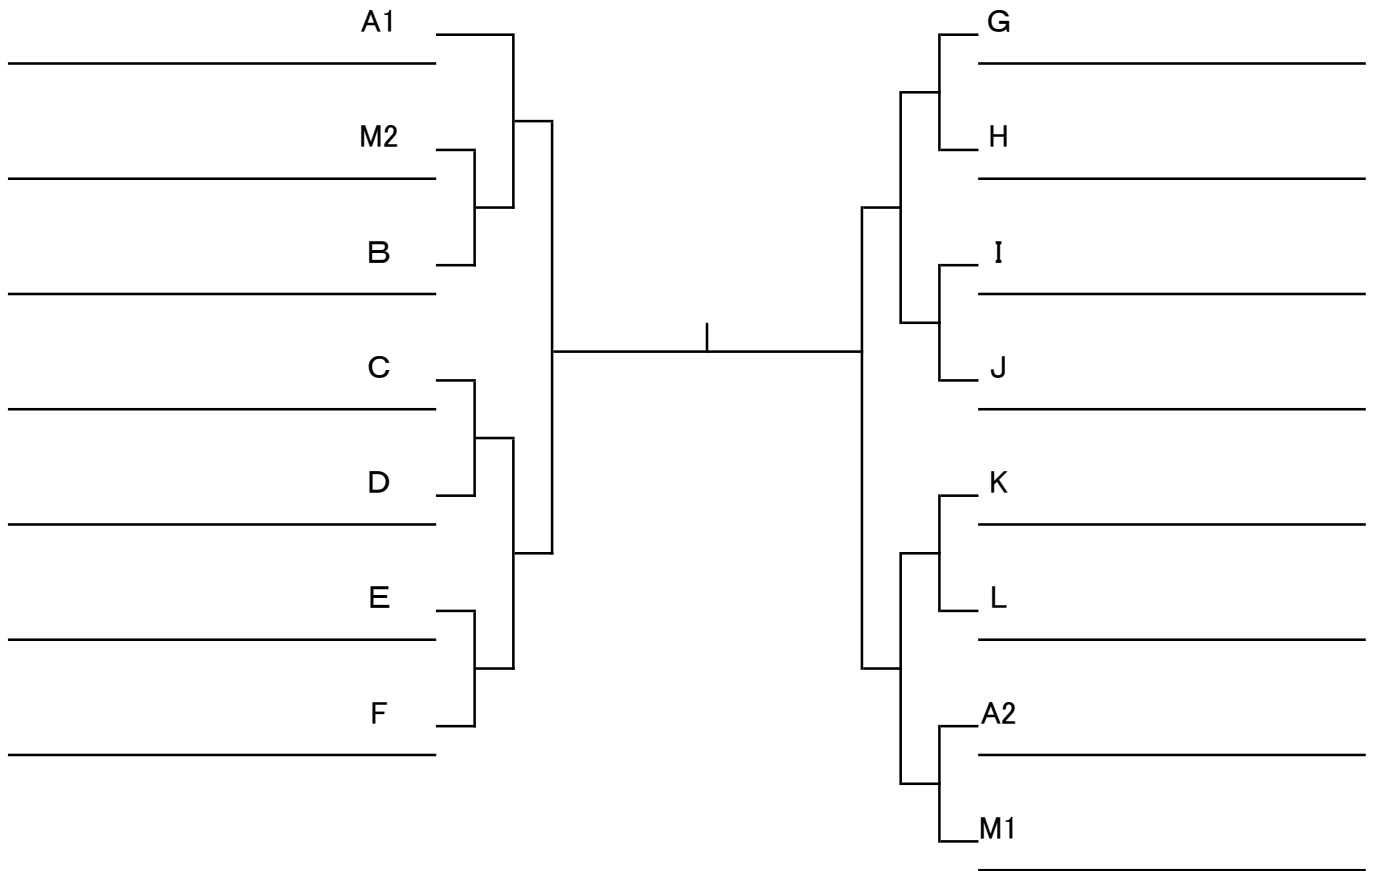

男子シングルスA (11月30日)

A 9:00	1	梅本 勝幸 (とっぶがん)
	2	浅葉 智也 (ライズアップ)
	3	東井 朝彦 (P A L)
	4	木本 正臣 (ウ ッ デ イ)

B 9:00	5	西谷 滋人 (40 / 30' S)
	6	天野 能幸 (P A L)
	7	河野 真樹 (F A B)

C 9:00	8	久次米 義彦 (40 / 30' S)
	9	木曾 嘉隆 (40 / 30' S)
	10	市井 直樹 (ミ ル キ ー)

D 9:00	11	八木 俊行 (ミ ル キ ー)
	12	鵜飼 秀樹 (ライズアップ)
	13	西田 重喜 (F A B)

E 9:00	14	峯山 斉 (S T C)
	15	秋本 雅弘 (ア ミ ス タ)
	16	祐尾 和弘 (P - C l u b)

F 9:00	17	坂 祐三 (ジョイント)
	18	吉村 浩一 (ライズアップ)
	19	若柳 晴彦 (三菱電機)

G 9:00	20	浦沢 由晴 (ア ミ ル)
	21	西村 悟 (ア ル ボ ル)
	22	宇原 幹雄 (岩田特戦隊)

H 9:00	23	伊藤 雅浩 (ライズアップ)
	24	中村 誠 (ウ ッ デ イ)
	25	赤沼 伸朗 (う き う き)

I 9:00	26	木村 雅人 (ライズアップ)
	27	岸村 哲由 (ライズアップ)
	28	畑村 忠男 (とっぶがん)

J 9:00	29	高橋 正和 (N A S)
	30	村本 大輔 (P - C l u b)
	31	徳 永知一 (F A B)

K 10:00	32	中西 紘一 (P A L)
	33	福田 隆司 (N A S)
	34	日野尾 康行 (N A S)

L 10:00	35	武田 光生 (ライズアップ)
	36	鈴木 正裕 (F A B)
	37	西 森 光 (F A B)

M 9:00	38	荒濱 亮輔 (サンテック)
	39	内田 博人 (フラワー)
	40	岡本 好弘 (N A S)
	41	大隣 竜也 (N A S)