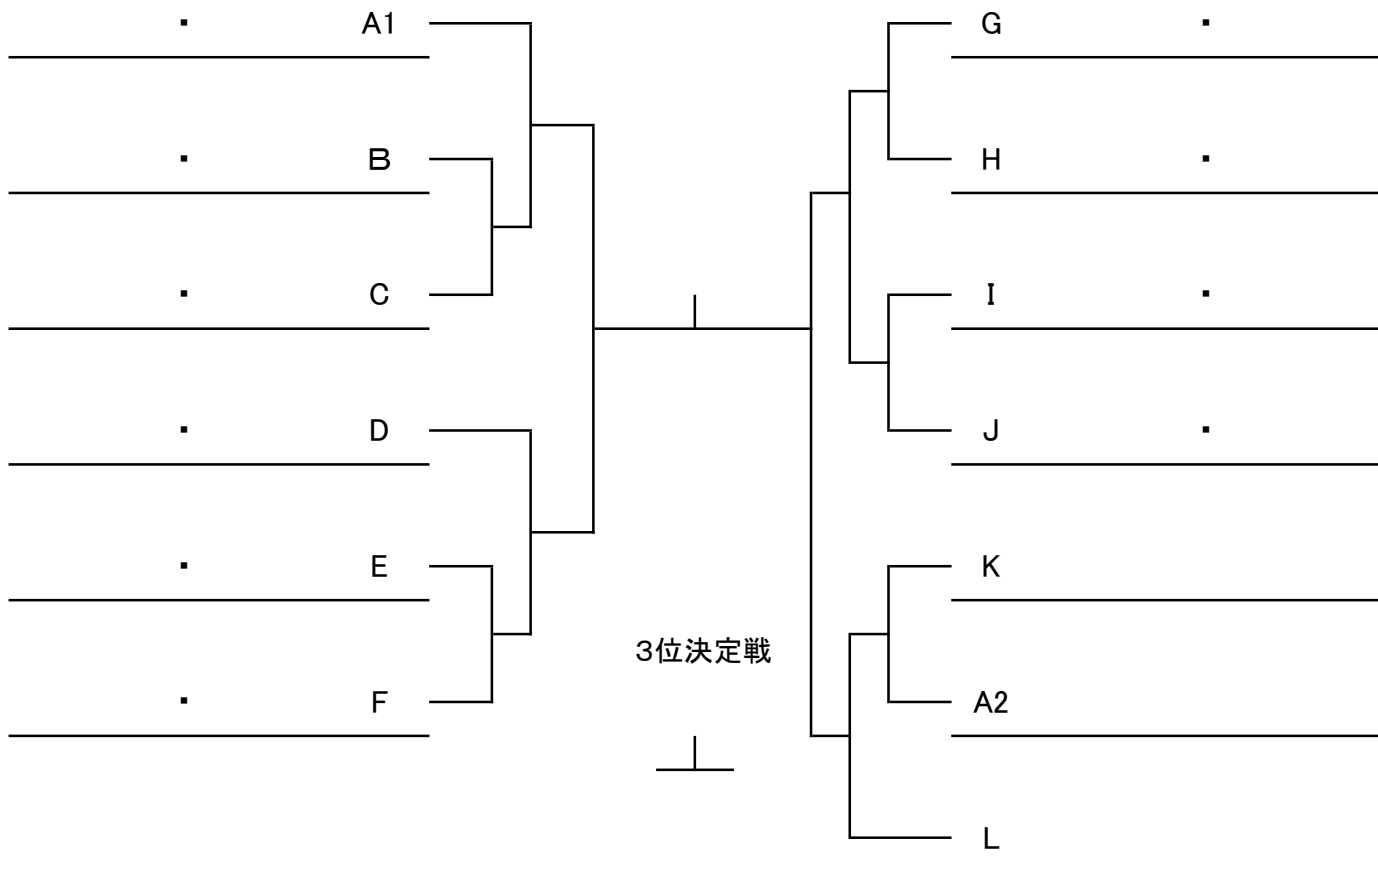

男子ダブルス45歳以上（11月 2日）

A	1	相田・若林（フラワー・ウッディ）
	2	伊勢田・吉原（P-Club・P-Club）
	3	伊藤・佐藤（ライズアップ・N A S）
	9:00 4	野崎・堀江（フラワー・フラワー）

B	5	岡本・井上（P A L・P A L）
	6	山庄司・村田（ライズアップ・ライズアップ）
	9:00 7	今井・坂（ジョイント・ジョイント）

C	8	東井・天野（P A L・P A L）
	9	佐藤・丸尾（ミルキー・N A S）
	9:00 10	中原・清水（N A S・N A S）

D	11	丸岡・宇原（岩田特戦隊・岩田特戦隊）
	12	馬場・本田（フォーティラブ・フォーティラブ）
	9:00 13	赤沼・辻尾（うきうき・うきうき）

E	14	坂東・斎藤（三田硬式・三田硬式）
	15	河野・鈴木（F A B・F A B）
	9:00 16	前・上本（フラワー・フラワー）

F	17	小谷・安藤（三菱電機・三菱電機）
	18	松井・山口（N M P・N M P）
	9:00 19	内山・八木（ミルキー・ミルキー）

G	20	大野・西田（F A B・F A B）
	21	内田・後藤（フラワー・フラワー）
	9:00 22	加留・平賀（P A L・P-Club）

H	23	川上・山野（F A B・F A B）
	24	西森・安ノ井（F A B・F A B）
	9:00 25	中村・清水（ウッディ・フリー）

I	26	土谷・古賀（40/30'S・40/30'S）
	27	木原・貝谷（うきうき・うきうき）
	9:00 28	櫻井・太田（アルボル・アルボル）

J	29	富岡・岩崎（F A B・岩田特戦隊）
	30	大番・篠崎（うきうき・40/30'S）
	9:00 31	表・松田（P-Club・P-Club）

K	32	田口・竹中（F A B・F A B）
	33	中川・佐藤（アルボル・アルボル）
	9:00 34	久次米・木曾（40/30'S・40/30'S）

L	35	萩原・渡辺（P A L・P A L）
	36	秋本・西村（アミスタ・アルボル）
	10:00 37	太田・森（アミスタ・アミスタ）

第1シードは、1の相田・若林
第2シードは、35の萩原・渡辺
第3シードは、11の丸岡・宇原
第4シードは、29の富岡・岩崎