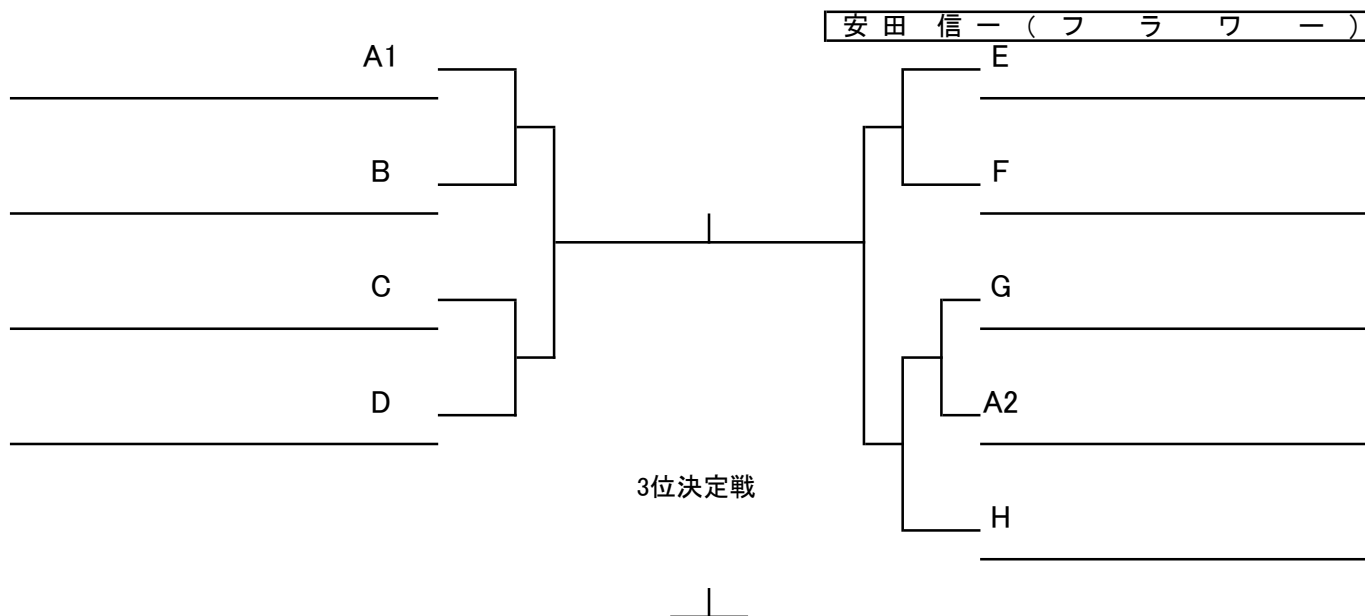

男子シングルス50歳以上（10月26日）

A 9:00	1	上田佳昭	(P A L)
	2	片山貴雄	(フ リ)
	3	松田保棋	(三 田 硬 式)
	4	奥野尚朗	(ミ ル キ)

B 9:00	5	大番和彦	(う き う き)
	6	鈴木正裕	(F A B)
	7	畑嘉文	(ミ ル キ)

C 9:00	8	川上敦史	(F A B)
	9	赤沼伸朗	(う き う き)
	10	岩崎宗男	(岩 田 特 戦 隊)

D 9:00	11	坂東聖明	(三 田 硬 式)
	12	上本保夫	(フ ラ ワ)
	13	高橋正和	(N A S)

E 9:00	14	安田信一	(フ ラ ワ)
	15	中川晃成	(ア ル ボ ル)
	16	八木俊行	(ミ ル キ)

F 9:00	17	萩原正人	(P A L)
	18	渡辺茂樹	(P A L)
	19	西森光	(F A B)

G 9:00	20	伊勢田敬一	(P - C l u b)
	21	岡本悦治	(P A L)
	22	武田光生	(ラ イ ズ ア ッ プ)

H 9:00	23	堀江俊行	(フ ラ ワ)
	24	天野能幸	(P A L)
	25	東井朝彦	(P A L)

第1シードは、1の上田佳昭
第2シードは、23の堀江 俊行
第3シードは、8の川上敦史
第4シードは、17の萩原正人
第5シードは、14の安田 信一