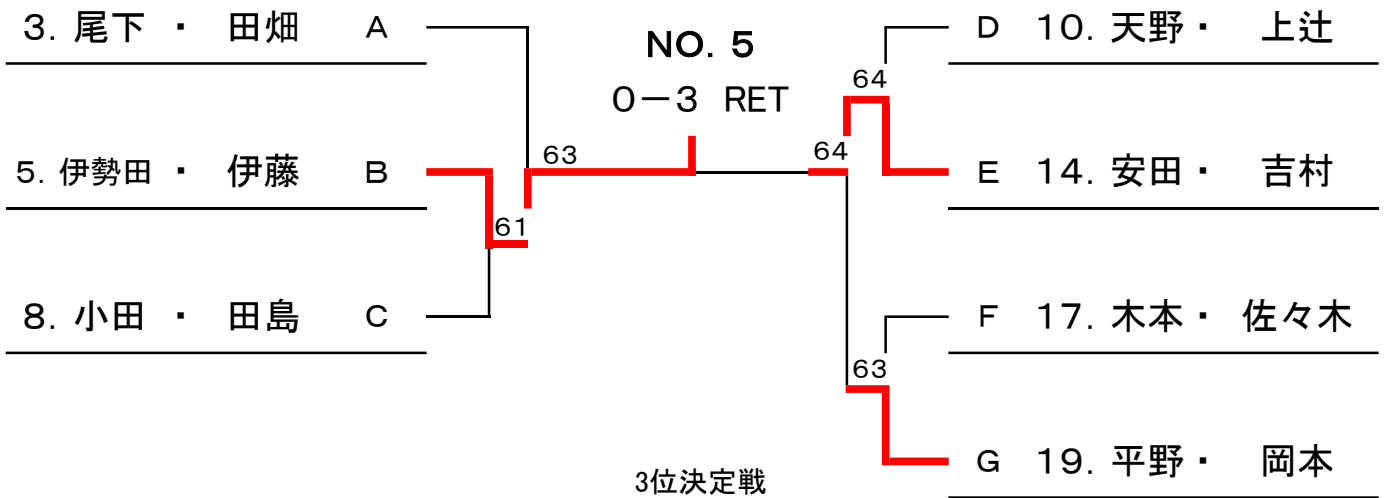

男子ダブルスA (4月 1日)

A	1	小網・久富 (三菱電機・三菱電機)
	2	橋本・山田 (フラワー・ウッドイ)
	3	尾下・田畑 (P A L・P A L)
10:00		

D	10	天野・上辻 (P A L・P A L)
	11	篠崎・大島 (40/30'S・40/30'S)
	12	祐尾・中本 (P-club・P-club)
10:00		

B	4	佐藤・坂口 (ウッドイ・ウッドイ)
	5	伊勢田・伊藤 (P-club・P-club)
	6	島野・植田 (N A S・N A S)
9:00		

E	13	小谷・川野 (三菱電機・三菱電機)
	14	安田・吉村 (フラワー・ライズアップ)
	15	鈴木・楠 (F A B・F A B)
10:00		

C	7	笈西・岡本 (ミルキー・ミルキー)
	8	小田・田島 (フラワー・フラワー)
	9	西田・松本 (F A B・F A B)
10:00		

F	16	田口・三輪 (F A B・F A B)
	17	木本・佐々木 (ウッドイ・N A S)
	18	浅葉・古田 (ライズアップ・岩田特戦隊)
10:00		

G	19	平野・岡本 (ライズアップ・N A S)
	20	岡本・大成 (P A L・P A L)
	21	木原・貝谷 (うきうき・うきうき)
10:00		

3. 尾下・田畑 64 — 19. 平野・岡本