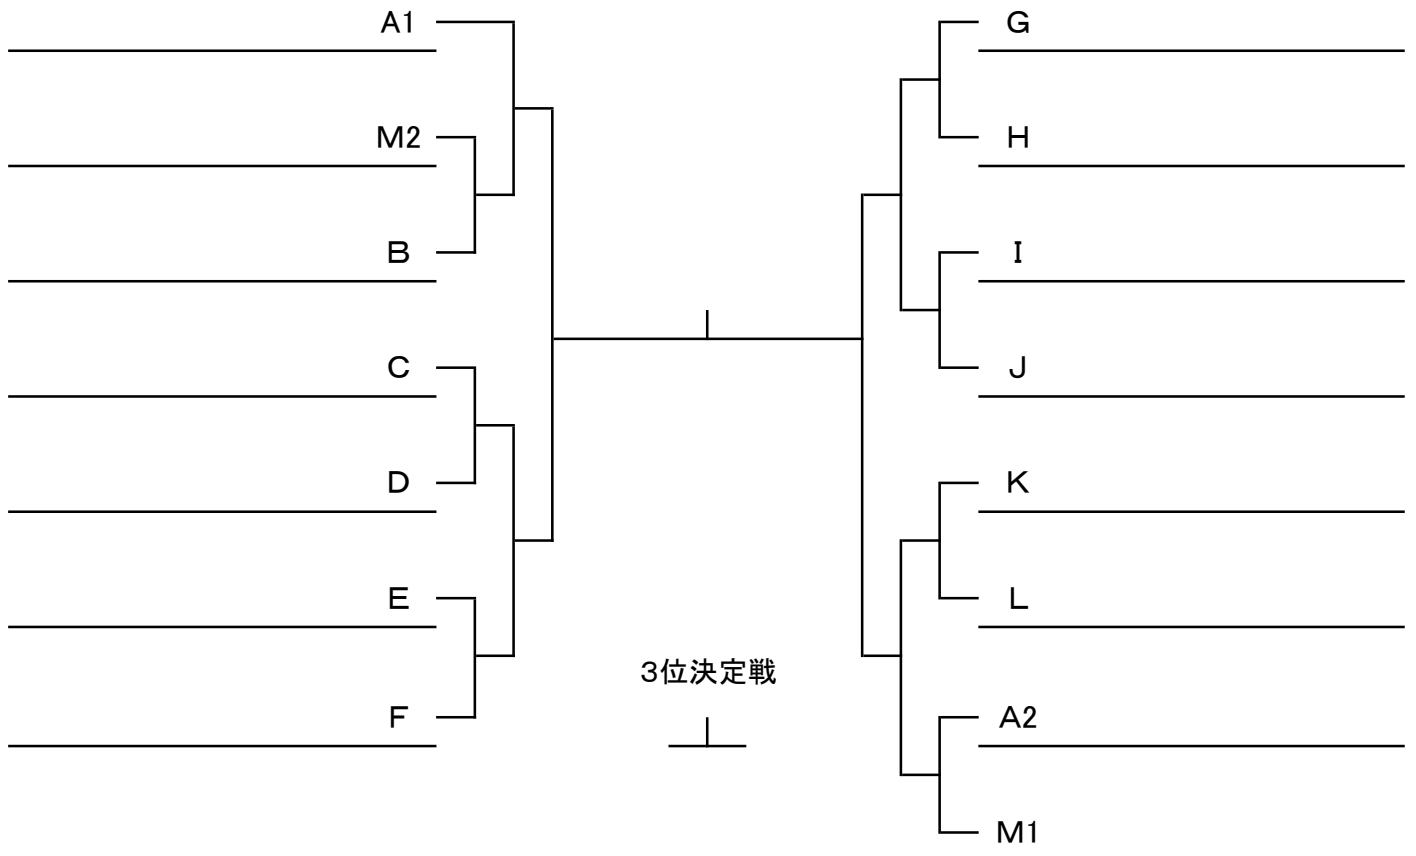

男子シングルスC (5月7日)

A 9:00	1	山 本 (N A S)
	2	吉 田 (P A L)
	3	仲 井 (ラ イ ズ ア ッ プ)
	4	石 躑 (う き う き)

B 9:00	5	安 武 (P A L)
	6	仲 畑 (サ ン テ ッ ク)
	7	杵 山 (N A S)

C 9:00	8	真 島 (ア ミ ス タ)
	9	盛 田 (N A S)
	10	川 上 (ラ イ ズ ア ッ プ)

D 9:00	11	村 田 (P A L)
	12	濱 田 (ジ ョ イ ン ト)
	13	加 納 (ラ イ ズ ア ッ プ)

E 9:00	14	日 隅 (フ ォ ー ティ ラ ブ)
	15	吉 形 (N A S)
	16	佐 藤 (ミ ル キ ー)

F 9:00	17	北 川 (N A S)
	18	筒 井 (ア ミ ス タ)
	19	樋 原 (P - C I u b)

G 9:00	20	森 田 (N A S)
	21	三 田 (ア ル ボ ル)
	22	谷 郷 (P - C I u b)

H 9:00	23	三 宅 (ミ ル キ ー)
	24	中 村 (N A S)
	25	松 本 (フ ォ ー ティ ラ ブ)

I 9:00	26	佐 藤 (N A S)
	27	芝 (ア ミ ス タ)
	28	島 村 (ア ル ボ ル)

J 9:00	29	大 植 (と っ ぶ が ん)
	30	白 飯 (た か し ょ う 5)
	31	大 成 (P A L)

K 9:00	32	日 野 尾 (N A S)
	33	荻 野 (P - C I u b)
	34	山 根 (と っ ぶ が ん)

L 9:00	35	下 井 (ア ル ボ ル)
	36	高 橋 (P A L)
	37	清 水 (N A S)

M 10:00	38	佐 藤 (サ ン テ ッ ク)
	39	濱 中 (N A S)
	40	三 谷 (ブ ル ー サ ン ダ ー)
	41	有 賀 (P - C I u b)