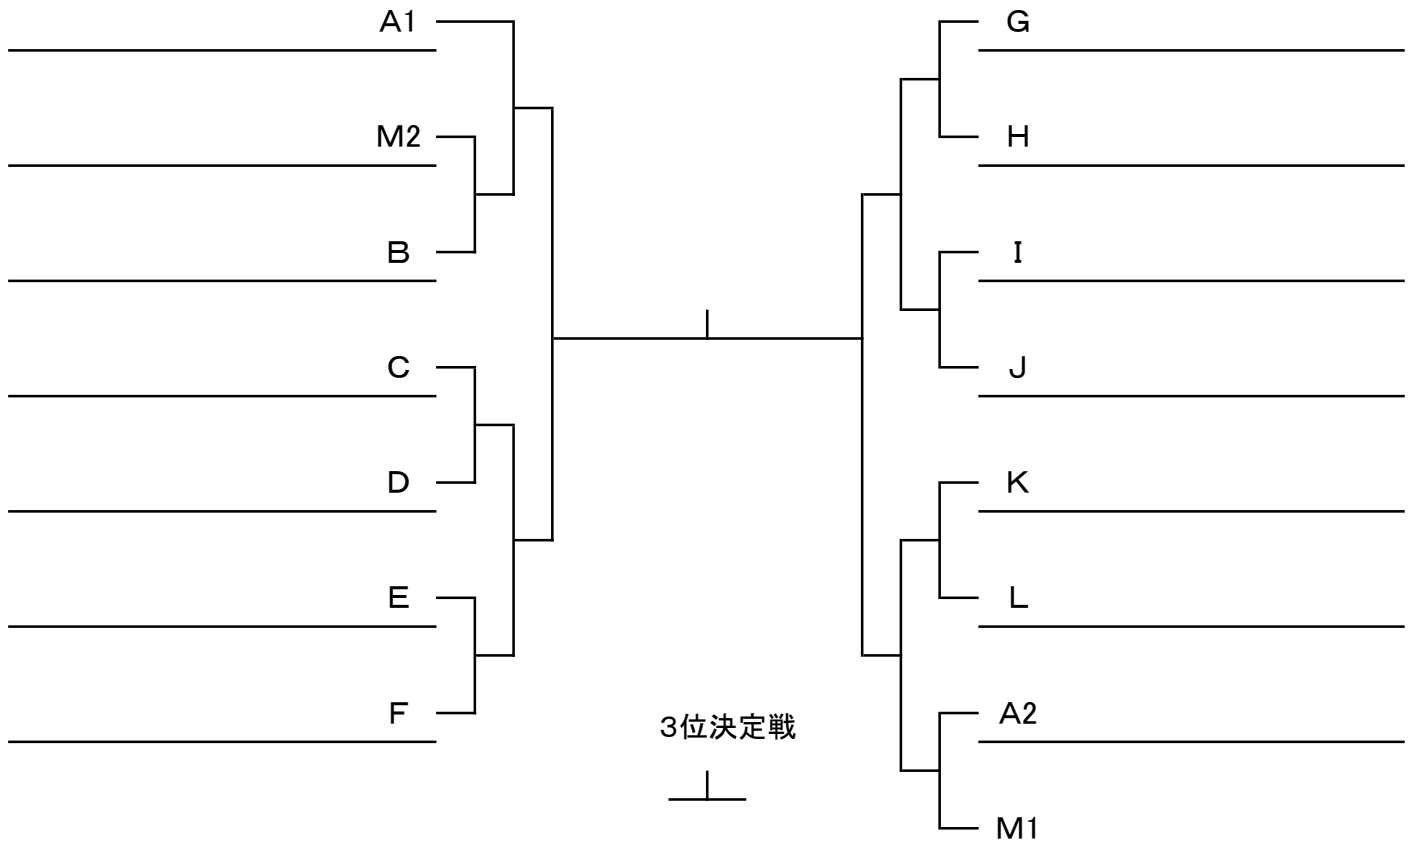

男子シングルスA (5月20日)

A	1	坂 東 (三 田 硬 式)
	2	松 本 (F A B)
	3	田 辺 (ア ミ ル)
	4	佐 藤 (ウ ッ デ イ)

B	5	久 富 (三 菱 電 機)
	6	岩 田 (S K Y)
	7	牛 尾 (P A L)

C	8	前 川 (ラ イ ズ ア ッ プ)
	9	秋 本 (ア ミ ス タ)
	10	井 上 (S K Y)

D	11	三 輪 (F A B)
	12	江 藤 (ア ミ ル)
	13	東 井 (P A L)

E	14	浜 野 (P A L)
	15	奥 野 (N M P)
	16	西 田 (F A B)

F	17	福 田 (N A S)
	18	井 手 (三 菱 電 機)
	19	天 野 (P A L)

G	20	秋 葉 (ウ ッ デ イ)
	21	久 次 米 (4 0 / 3 0 ' S)
	22	若 柳 (三 菱 電 機)

H	23	木 曾 (4 0 / 3 0 ' S)
	24	栗 田 (P A L)
	25	梅 本 (と っ ぶ が ん)

I	26	西 谷 (4 0 / 3 0 ' S)
	27	浦 沢 (ア ミ ル)
	28	木 田 (P A L)

J	29	大 内 (F A B)
	30	林 (た か し ょ う 5)
	31	上 辻 (P A L)

K	32	尾 下 (P A L)
	33	濱 松 (4 0 / 3 0 ' S)
	34	寺 山 (た か し ょ う 5)

L	35	畑 (ミ ル キ ー)
	36	岸 村 (ラ イ ズ ア ッ プ)
	37	祐 尾 (P - C l u b)

M	38	澤 野 (S K Y)
	39	内 田 (フ ラ ワ ー)
	40	鶺 飼 (ラ イ ズ ア ッ プ)
	41	木 本 (ウ ッ デ イ)