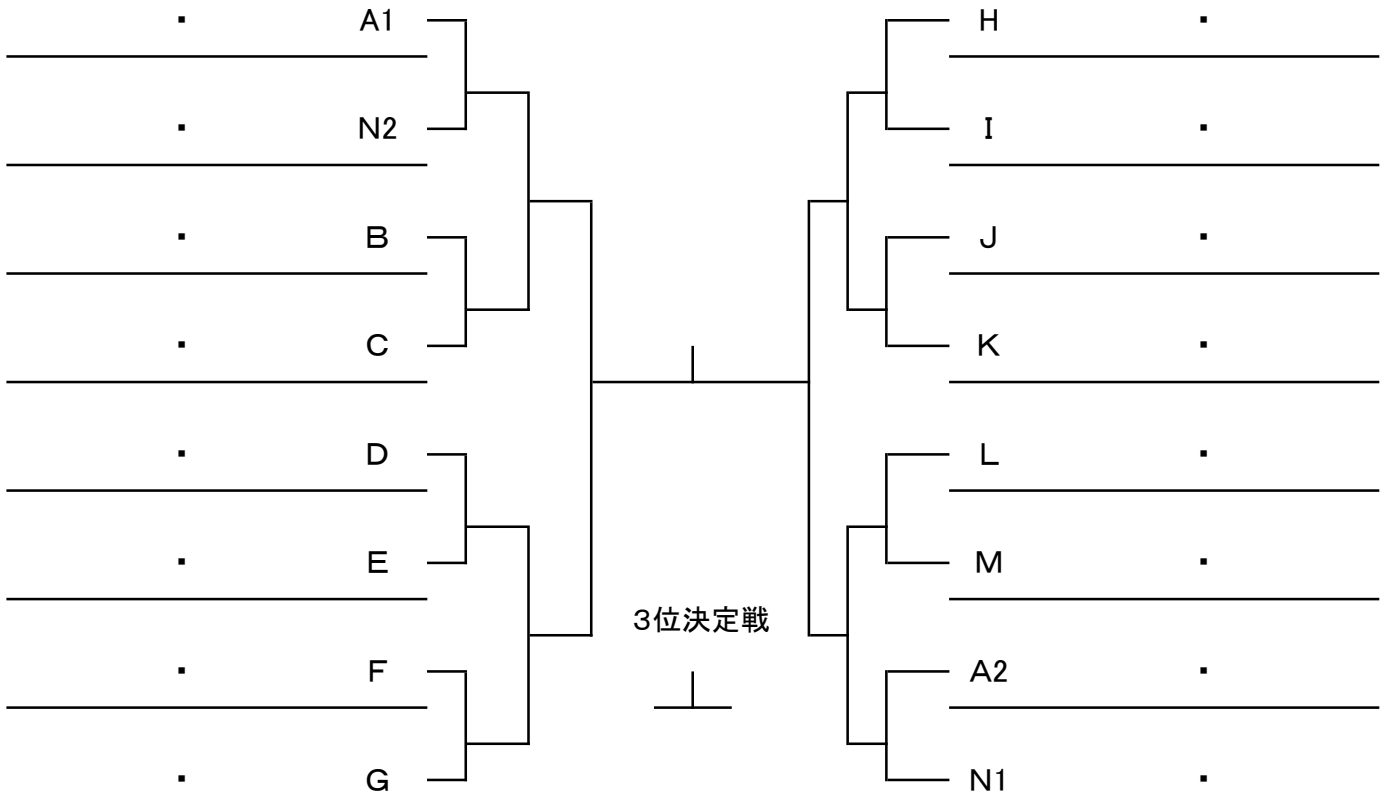

男子ダブルス45歳以上（4月22日）

A	1	相田・若林 (フラワー・ウッドイ)
	2	山下・真鍋 (ライズアップ・ライズアップ)
	3	秋本・楠 (アミスタ・F A B)
	4	井上・小野 (S K Y・S K Y)
9:00		

H	23	岡本・井上 (P A L・P A L)
	24	野崎・中筋 (フラワー・フラワー)
	25	南原・古賀 (40/30'S・40/30'S)
9:00		

B	5	安ノ井・鈴木 (F A B・F A B)
	6	村本・川上 (フルーサンダー・ライズアップ)
	7	天野・東井 (P A L・P A L)
9:00		

I	26	秋岡・貞松 (サンテック・サンテック)
	27	古賀・宮木 (ライズアップ・ライズアップ)
	28	山口・松井 (N M P・N M P)
9:00		

C	8	内山・岡沢 (ミルキー・ミルキー)
	9	内田・後藤 (フラワー・フラワー)
	10	大野・松本 (F A B・F A B)
9:00		

J	29	久次米・木曾 (40/30'S・40/30'S)
	30	田口・西森 (F A B・F A B)
	31	武田・加納 (ライズアップ・ライズアップ)
9:00		

D	11	大番・岩崎 (うきうき・岩田特戦隊)
	12	紺本・坂口 (ウッドイ・ウッドイ)
	13	大成・永井 (P A L・P A L)
9:00		

K	32	上本・堀江 (フラワー・フラワー)
	33	畑・酒井 (ミルキー・ミルキー)
	34	井上・中村 (ウッドイ・ウッドイ)
9:00		

E	14	櫻井・太田 (アルボル・アルボル)
	15	石田・林 (たかしょう5・たかしょう5)
	16	松田・齋藤 (三田硬式・三田硬式)
9:00		

L	35	大内・萩原 (F A B・F A B)
	36	萩原・渡辺 (P A L・P A L)
	37	丸岡・宇原 (岩田特戦隊・岩田特戦隊)
9:00		

F	17	今井・坂 (ジョイント・ジョイント)
	18	猪沢・堀江 (うきうき・うきうき)
	19	伊藤・加藤 (フラワー・フラワー)
9:00		

M	38	徳永・梅本 (とつぷがん・とつぷがん)
	39	坂東・竹内 (三田硬式・三田硬式)
	40	鶺鴒・小山 (ライズアップ・ライズアップ)
10:00		

G	20	辻井・植村 (アルボル・ライズアップ)
	21	奈須・平賀 (とつぷがん・ミルキー)
	22	川上・山野 (F A B・アミスタ)
9:00		

N	41	横本・前 (フラワー・フラワー)
	42	富岡・水元 (F A B・F A B)
	43	村上・辻上 (N A S・N A S)
	44	大植・辻 (とつぷがん・S K Y)
10:00		

第1シードは、1の相田・若林、第2シードは、41の横本・前
3シードは、11の大番・岩崎、第4シードは、32の上本・堀