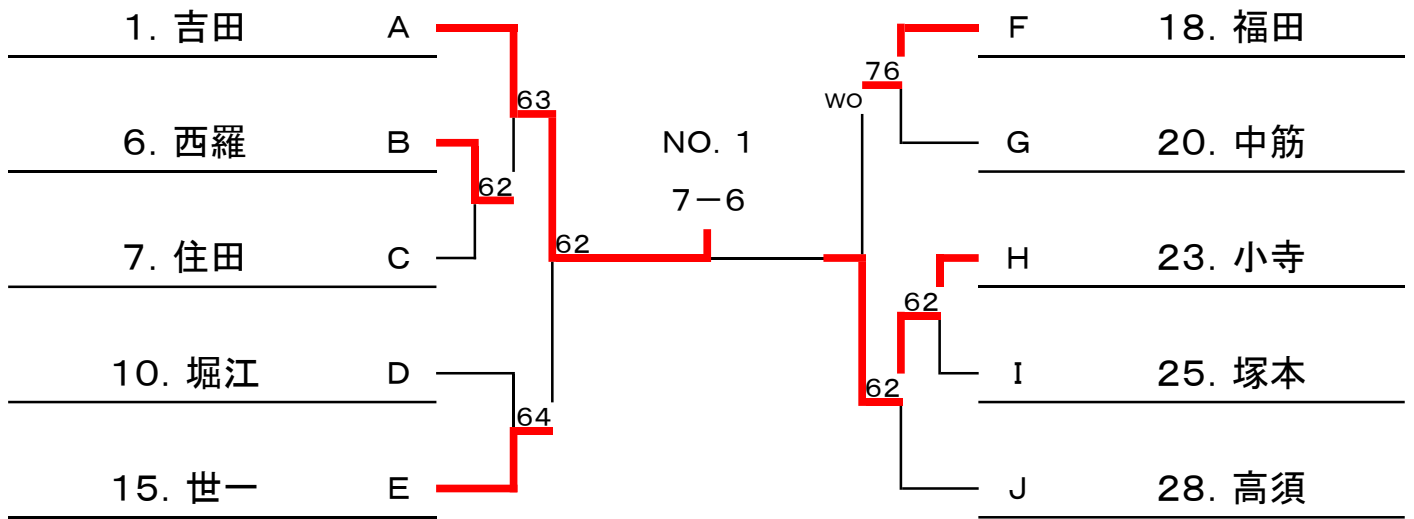

C 9:00	7	住田 (アミル)
	8	高田 (S T C)
	9	安田 (フラワー)

H 9:00	22	萩原 (P A L)
	23	小寺 (三菱電機)
	24	宮野 (アミル)

D 9:00	10	堀江 (フラワー)
	11	渡邊 (P A L)
	12	青山 (S T C)

I 9:00	25	塚本 (N A S)
	26	福市 (ミルキー)
	27	村井 (ウツデイ)

E 9:00	13	川上 (F A B)
	14	奈須 (とっぶが)
	15	世一 (P A L)

J 9:00	28	高須 (P A L)
	29	松井 (ライズアップ)
	30	大番 (うきうき)

第1シードは、1の吉田
第2シードは、28の高須

3位決定戦

NO. 15  NO. 18