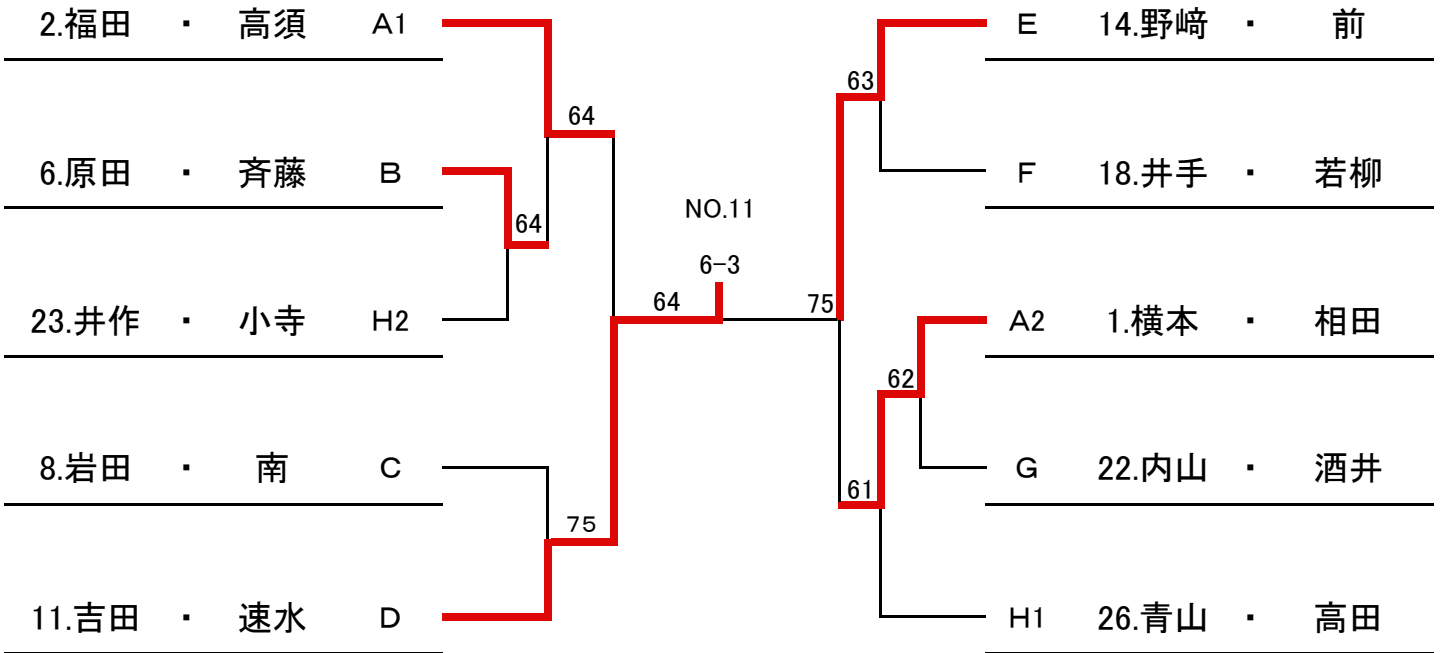

男子ダブルスS (4月 1日)

A	1	横本・相田 (フラワー・フラワー)
	2	福田・高須 (P A L・P A L)
	3	秋本・西村 (アミスタ・アルボル)
	4	久米・桐原 (フォーティラブ・フォーティラブ)
9:00		

E	14	野崎・前 (フラワー・フラワー)
	15	重松・上辻 (P A L・P A L)
	16	若林・水野 (ウッデイ・ウッデイ)
10:00		

B	5	松井・岸村 (ライズアップ・ライズアップ)
	6	原田・斉藤 (P A L・P A L)
	7	久次米・木曾 (40/30'S・40/30'S)
9:00		

F	17	大番・岩崎 (うきうき・岩田特戦隊)
	18	井手・若柳 (三菱電機・三菱電機)
	19	井上・中村 (ウッデイ・ウッデイ)
10:00		

C	8	岩田・南 (岩田特戦隊・岩田特戦隊)
	9	仲内・植谷 (S T C・S T C)
	10	川上・萩原 (F A B・F A B)
10:00		

G	20	大野・徳永 (F A B・F A B)
	21	萩原・倉本 (P A L・アミスタ)
	22	内山・酒井 (ミルキー・ミルキー)
9:00		

D	11	吉田・速水 (三菱電機・三菱電機)
	12	富岡・西羅 (F A B・P-Club)
	13	清水・永峰 (P A L・P A L)
10:00		

H	23	井作・小寺 (三菱電機・三菱電機)
	24	今西・村本 (ブルーサンダー・ブルーサンダー)
	25	二村・山野 (アミスタ・F A B)
	26	青山・高田 (S T C・S T C)
9:00		

第1シードは、1の横本・相田
第2シードは、23の井作・小寺
第3シードは、8の岩田・南
第4シードは、17の大番・岩崎

3位決定戦

NO.2 63 NO.1