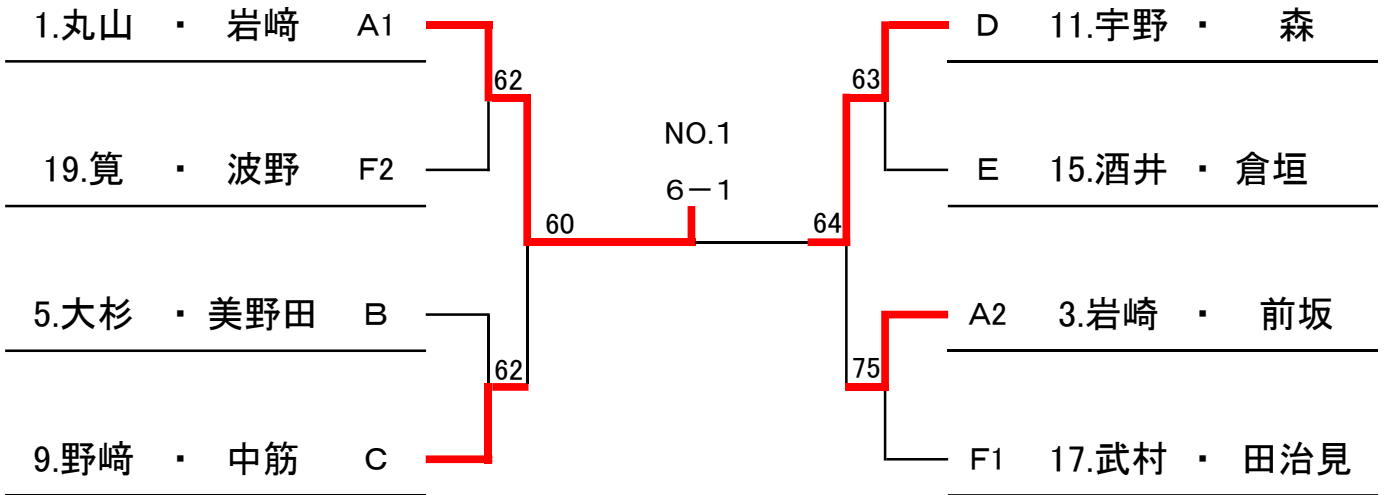

女子ダブルスA (5月7日)

A	1	丸山・岩崎 (F A B・岩田特戦隊)
	2	阪上・渡部 (C & D・C & D)
	3	岩崎・前坂 (S T C・S T C)
	10:00 4	辻村・大原 (ウッデイ・ウッデイ)

D	11	宇野・森 (アミスタ・40/30'S)
	12	堀江・日笠 (フラワー・フラワー)
	10:00 13	石田・白飯 (たかしょう5・たかしょう5)

B	5	大杉・美野田 (三菱電機・三菱電機)
	6	山内・長澤 (アミスタ・アミスタ)
	10:00 7	中本・中本 (P-Club・P-Club)

E	14	村上・堂本 (S T C・S T C)
	15	酒井・倉垣 (ミルキー・ミルキー)
	10:00 16	猜山・坂井 (ライズアップ・ライズアップ)

C	8	中元・太田 (たかしょう5・S T C)
	9	野崎・中筋 (フラワー・フラワー)
	10:00 10	本田・森崎 (ライズアップ・ライズアップ)

F	17	武村・田治見 (アルボル・S T C)
	18	荒濱・大井 (サンテック・岩田特戦隊)
	19	笥・波野 (うきうき・F A B)
	10:00 20	菅井・松原 (ミルキー・ミルキー)

第1シードは、1の丸山・岩崎
第2シードは、17の武村・田治見

3位決定戦

NO.9 NO.3