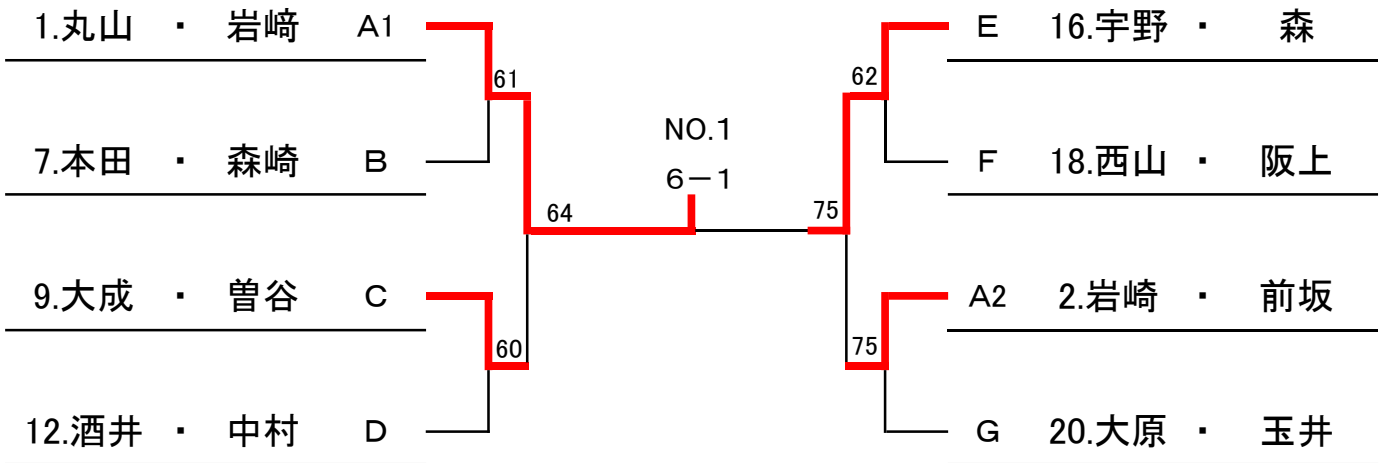

女子ダブルス40歳以上（5月6日）

A	1	丸山・岩崎 (F A B・岩田特戦隊)
	2	岩崎・前坂 (S T C・S T C)
	3	坂・末田 (ウッデイ・アミル)
	9:00 4	石田・中元 (たかしょう5・たかしょう5)

E	14	倉垣・津田 (ミルキー・ミルキー)
	15	佐々木・下地 (N A S・N A S)
	10:00 16	宇野・森 (アミスタ・40/30'S)

B	5	山内・長澤 (アミスタ・アミスタ)
	6	谷水・渡部 (C & D・C & D)
	10:00 7	本田・森崎 (ライズアップ・ライズアップ)

F	17	小崎・横山 (ガンバ城山・ガンバ城山)
	18	西山・阪上 (C & D・C & D)
	10:00 19	丸山・中野 (F A B・とつぶがん)

C	8	谷村・貞松 (S T C・S T C)
	9	大成・曾谷 (岩田特戦隊・岩田特戦隊)
	10:00 10	岩田・別所 (S K Y・S K Y)

G	20	大原・玉井 (ウッデイ・S T C)
	21	黒川・森内 (岩田特戦隊・岩田特戦隊)
	10:00 22	野崎・堀江 (フラワー・フラワー)

D	11	村上・堂本 (S T C・S T C)
	12	酒井・中村 (ミルキー・ミルキー)
	10:00 13	篠崎・波野 (40/30'S・F A B)

第1シードは、1の丸山・岩崎
第2シードは、20の大原・玉井

3位決定戦

NO.9 NO.2