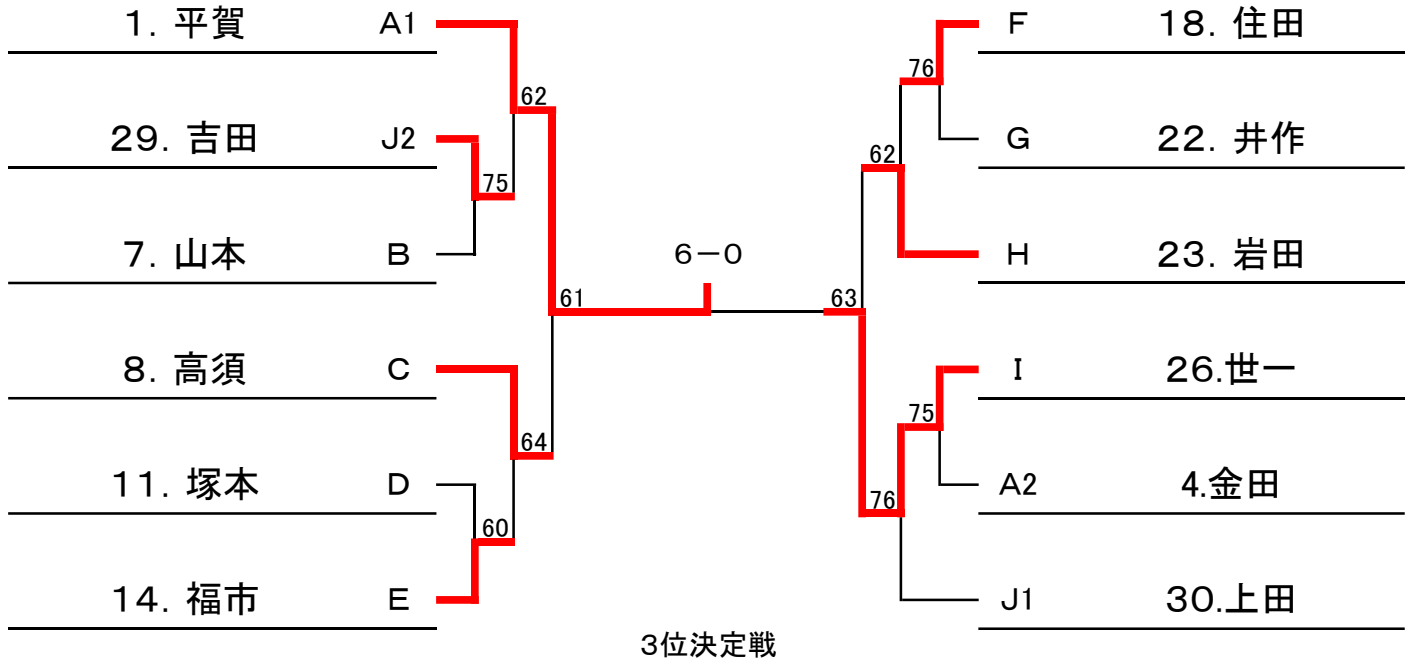

男子シングルスS (9月24日)

A	1	平 賀 (ミ ル キ ー)
	2	福 田 (P A L)
	3	仲 内 (S T C)
	9:00 4	金 田 (岩 田 特 戦 隊)

F	17	萩 原 (P A L)
	18	住 田 (ア ミ ル)
	9:00 19	上 本 (フ ラ ワ ー)

B	5	岩 崎 (岩 田 特 戦 隊)
	6	堀 江 (フ ラ ワ ー)
	9:00 7	山 本 (三 菱 電 機)

G	20	東 井 (P A L)
	21	西 羅 (P - C l u b)
	9:00 22	井 作 (三 菱 電 機)

C	8	高 須 (P A L)
	9	井 手 (三 菱 電 機)
	9:00 10	古 田 (岩 田 特 戦 隊)

H	23	岩 田 (岩 田 特 戦 隊)
	24	高 田 (S T C)
	9:00 25	小 寺 (三 菱 電 機)

D	11	塚 本 (三 菱 電 機)
	12	村 井 (ウ ッ デ イ)
	9:00 13	村 本 (ブ ル ー サ ン ダ ー)

I	26	世 一 (P A L)
	27	富 岡 (F A B)
	9:00 28	大 川 (フ リ ー)

E	14	福 市 (ミ ル キ ー)
	15	速 水 (三 菱 電 機)
	9:00 16	大 番 (う き う き)

J	29	吉 田 (三 菱 電 機)
	30	上 田 (P A L)
	31	畑 (ミ ル キ ー)
	9:00 32	中 村 (ウ ッ デ イ)

第1シードは、 1の平賀
第2シードは、29の吉田
第3シードは、 8の高須
第4シードは、23の岩田

NO.8 64 — NO.23