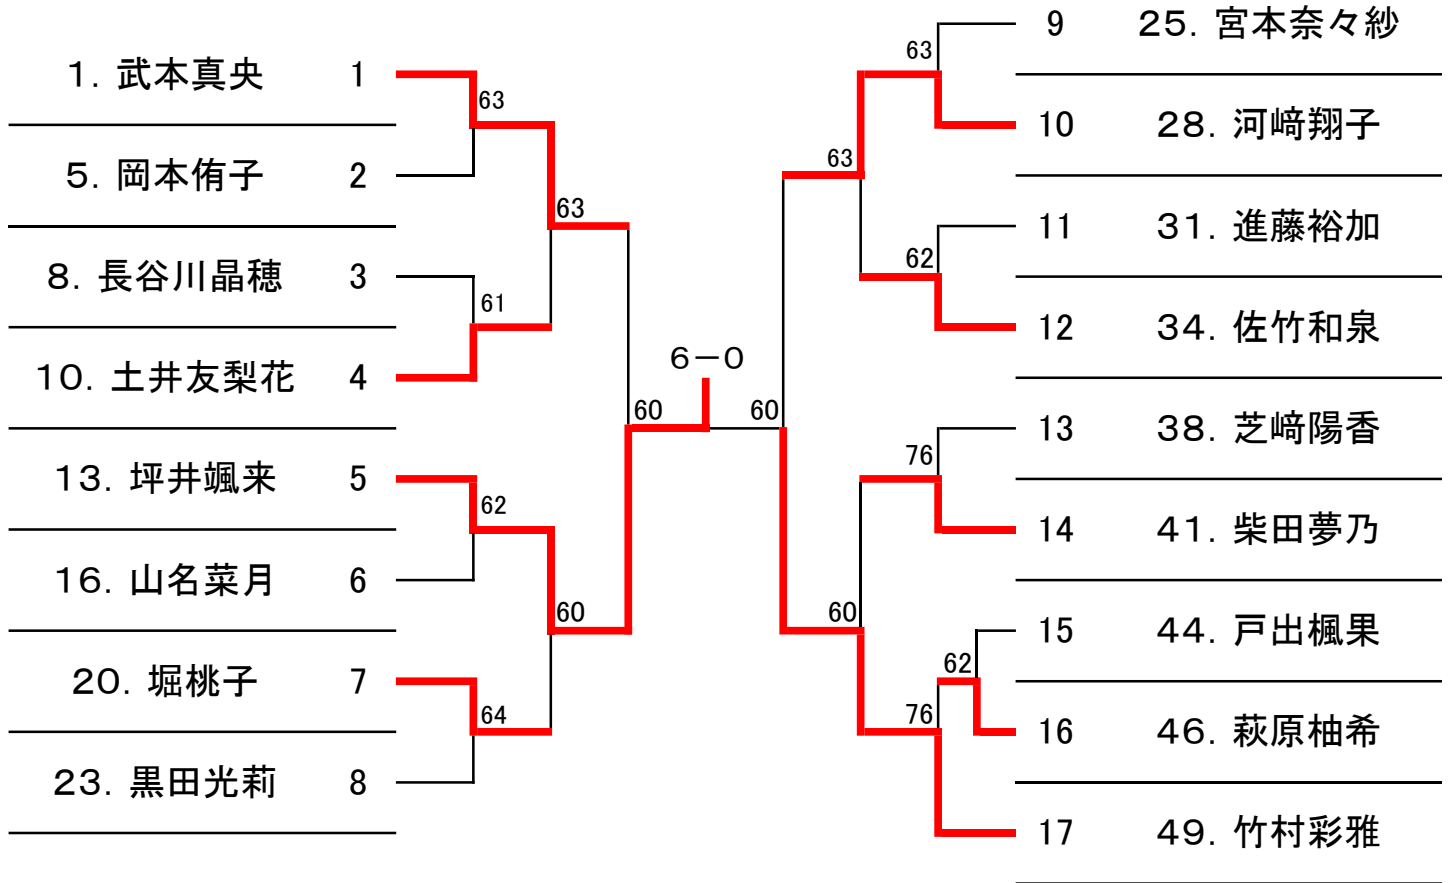

13 9:00	37	渡辺麻衣花（三田西陵高校）
	38	芝崎陽香（三田祥雲館高校）
	39	石端乃碧（有馬高校）

14 9:00	40	森絢華音（三田西陵高校）
	41	柴田夢乃（三田祥雲館高校）
	42	佐々木結衣（有馬高校）

15 9:00	43	杉浦百恵（有馬高校）
	44	戸出楓果（三田西陵高校）
	45	西坂風歌（三田西陵高校）

16 9:00	46	萩原柚希（北摂三田高校）
	47	宮崎茉莉花（三田西陵高校）
	48	橋川柚月（三田祥雲館高校）

17 9:00	49	竹村彩雅（三田祥雲館高校）
	50	竹山明日香（三田西陵高校）
	51	西上綾香（三田西陵高校）

第1シード 武本真央（北摂三田高校）

第2シード 竹村彩雅（三田祥雲館高校）

第3シード 宮本奈々紗（三田西陵高校）

第4シード 安田結香（有馬高校）

<3位決定戦>

NO.1 62 NO.28