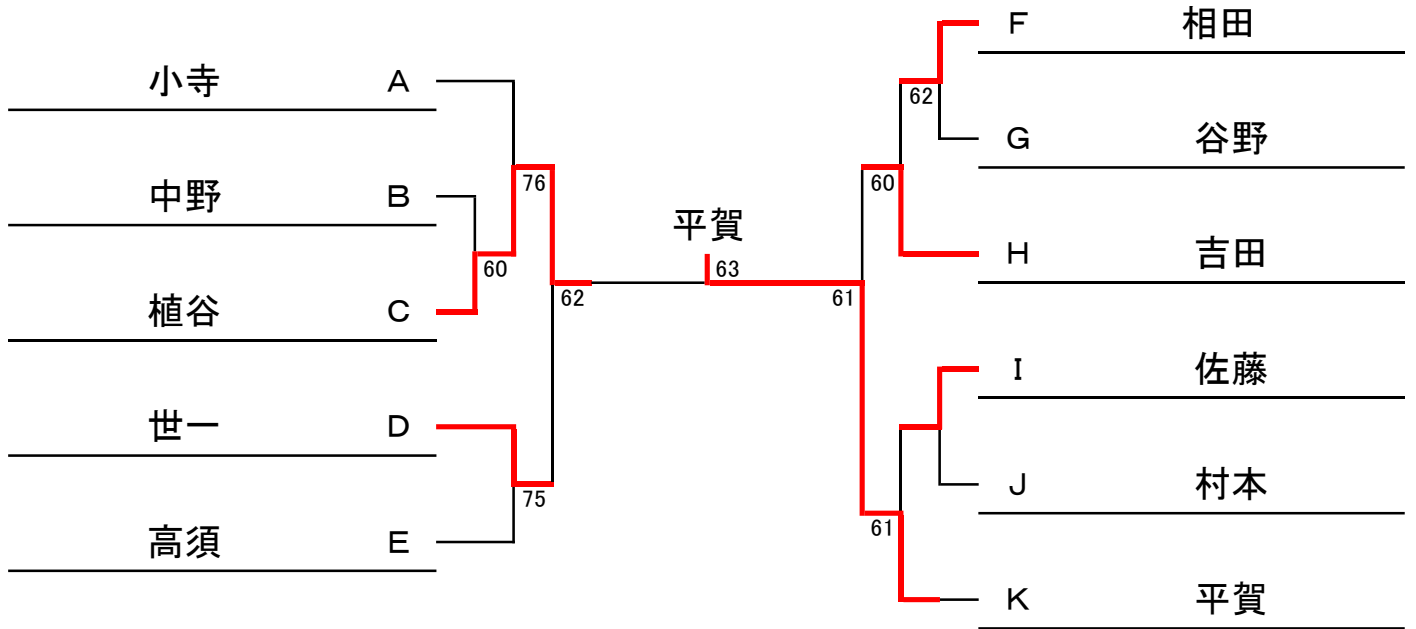

男子シングルスS (5月 22日)

A	1	小寺 (三菱電機)
	2	原田 (PAL)
	10:00 3	中村 (ウッデイ)

F	16	奈須 (とっぶがん)
	17	村井 (ウッデイ)
	9:00 18	相田 (フラワー)

B	4	中野 (PAL)
	5	西立野 (40/30'S)
	9:00 6	松井 (ライズアップ)

G	19	笈西 (ミルキー)
	20	谷野 (PAL)
	9:00 21	高田 (STC)

C	7	堀江 (フラワー)
	8	植谷 (STC)
	9:00 9	井作 (三菱電機)

H	22	吉田 (三菱電機)
	23	杉本 (C&D)
	10:00 24	西谷 (40/30'S)

D	10	世一 (PAL)
	11	住田 (デステ)
	10:00 12	仲内 (STC)

I	25	速水 (三菱電機)
	26	佐藤 (PAL)
	9:00 27	川上 (FAB)

E	13	大番 (うきうき)
	14	高須 (PAL)
	10:00 15	松尾 (とっぶがん)

J	28	岩崎 (岩田特戦隊)
	29	萩原 (FAB)
	10:00 30	村本 (ブルーサンダー)

K	31	平賀 (ミルキー)
	32	富岡 (FAB)
	10:00 33	岸村 (ライズアップ)

第1シードは 1の小寺
第2シードは 31の平賀
第3シードは 22の吉田
第4シードは 10の世一

3位決定戦