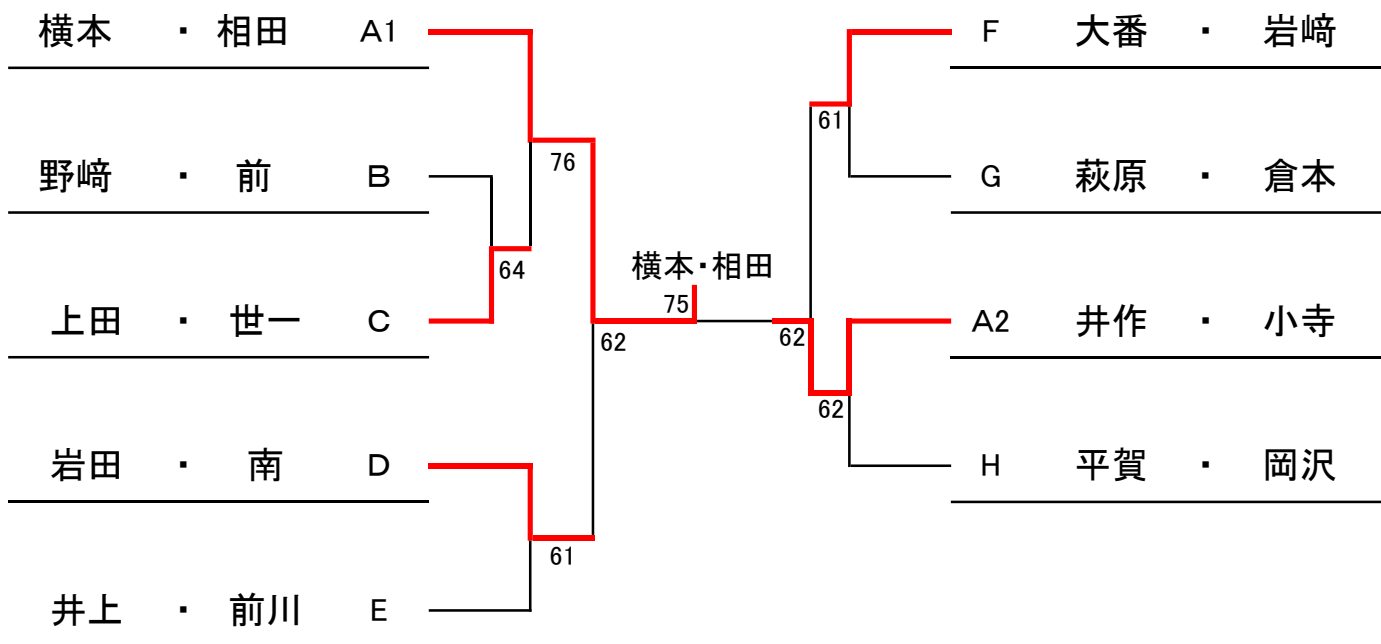

男子ダブルスS(4月 3日)

A	1	井作・小寺(三菱電機・三菱電機)
	2	内山・酒井(ミルキー・ミルキー)
	3	浅葉・宮木(ライズアップ・ライズアップ)
	4	横本・相田(フラワー・フラワー)
10:00		

F	14	河田・伊藤(フラワー・フラワー)
	15	大番・岩崎(うきうき・岩田特戦隊)
	16	岸村・松井(ライズアップ・ライズアップ)
10:00		

B	5	仲内・植谷(S T C・S T C)
	6	山野・西谷(F A B・40/30'S)
	7	野崎・前(フラワー・フラワー)
10:00		

G	17	安田・山崎(フラワー・ライズアップ)
	18	若林・水野(ウッデイ・ウッデイ)
	19	萩原・倉本(P A L・アマスタ)
10:00		

C	8	山本・金田(岩田特戦隊・岩田特戦隊)
	9	上田・世一(P A L・P A L)
	10	川上・萩原(F A B・F A B)
10:00		

H	20	高田・青山(S T C・S T C)
	21	平賀・岡沢(ミルキー・ミルキー)
	22	富岡・西立野(F A B・40/30'S)
10:00		

D	11	中村・井上(ウッデイ・ウッデイ)
	12	木曾・久次米(40/30'S・40/30'S)
	13	岩田・南(岩田特戦隊・岩田特戦隊)
10:00		

E	14	原田・重松(P A L・P A L)
	15	井上・前川(S K Y・S K Y)
	16	鶴飼・小俣(ライズアップ・ライズアップ)
10:00		

第1シードは 1の井作・小寺
第2シードは 23の高田・青山

3位決定戦

岩田・南

岩田・南 75 — 大番・岩崎