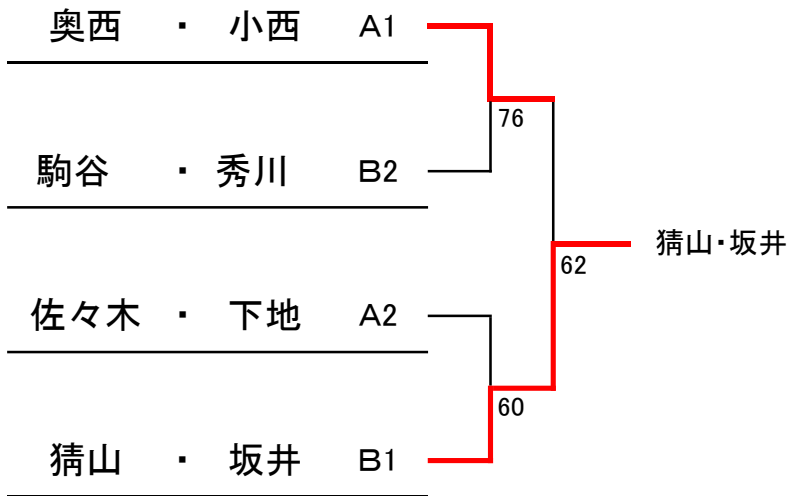

女子ダブルスC(5月 21日)

A	1	徳永・久永 (F A B ・ F A B)
	2	佐々木・下地 (N A S ・ N A S)
	3	奥西・小西 (P - Club ・ P - Club)
9:00	4	伊東・井畑 (サンテック ・ サンテック)

B	5	駒谷・秀川 (S T C ・ S T C)
	6	山田・前中 (N A S ・ N A S)
	7	東江・谷水 (C & D ・ C & D)
9:00	8	猜山・坂井 (ライズアップ ・ アミスタ)

3位決定戦

佐々木・下地

駒谷・秀川 — def — 佐々木・下地