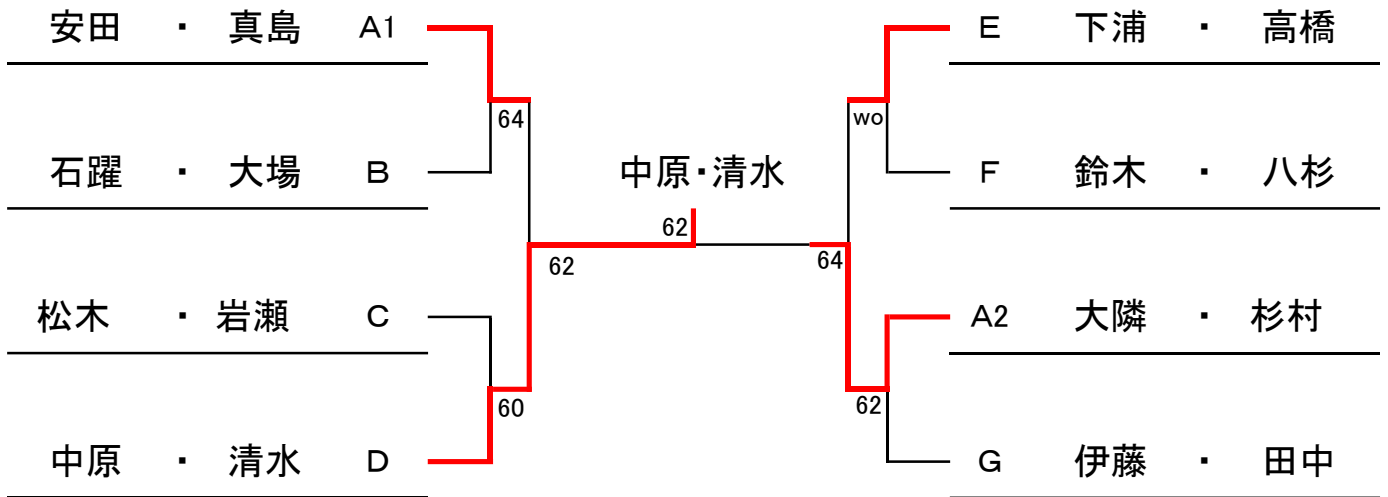

男子ダブルスC(5月 22日)

A	1	下井・三田 (アルボル・アルボル)
	2	大隣・杉村 (N A S・C & D)
	3	安田・真島 (アマスタ・アマスタ)
	9:00 4	萩倉・平田 (フォーティラブ・フォーティラブ)

E	14	下浦・高橋 (P A L・P A L)
	15	高梨・奥野 (S T C・S T C)
	9:00 16	樋原・中本 (P-Club・P-Club)

B	5	石躍・大場 (うきうき・うきうき)
	6	栗田・大久保 (C & D・C & D)
	9:00 7	藤田・泉田 (ライズアップ・ライズアップ)

F	17	藤原・上山 (N A S・N A S)
	18	山根・末原 (とつぷがん・とつぷがん)
	9:00 19	鈴木・八杉 (デスデ・デスデ)

C	8	加納・谷郷 (ライズアップ・P-Club)
	9	平賀・中島 (サンテック・サンテック)
	9:00 10	松木・岩瀬 (C & D・C & D)

G	20	上中・野呂 (アマスタ・アマスタ)
	21	日隅・福丸 (フォーティラブ・フォーティラブ)
	9:00 22	伊藤・田中 (うきうき・うきうき)

D	11	中原・清水 (N A S・N A S)
	12	渡辺・長松 (C & D・C & D)
	9:00 13	伊東・淵上 (サンテック・サンテック)

3位決定戦
安田・真島

安田・真島 63 下浦・高橋