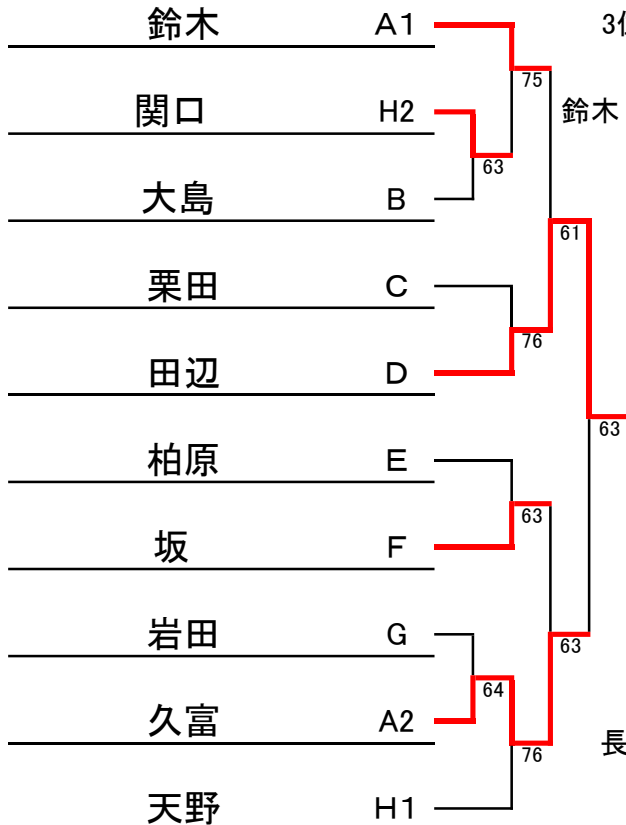

M	39	村田 (P A L)
	40	長尾 (4 0 / 3 0 ' S)
	10:00 41	佐々木 (N A S)

N	42	甫天 (三 菱 電 機)
	43	中村 (ラ ッ ト 2 0)
	10:00 44	赤沼 (C & D)

O	45	大植 (と っ ぶ が ん)
	46	中西 (P A L)
	10:00 47	宮本 (岩 田 特 戦 隊)

P	48	石倉 (C & D)
	49	浅葉 (ラ イ ズ ア ッ プ)
	10:00 50	尾下 (P A L)

Q	51	石田 (C & D)
	52	南 (N A S)
	10:00 53	奥西 (P - C l u b)

第1ブロック

第2ブロック