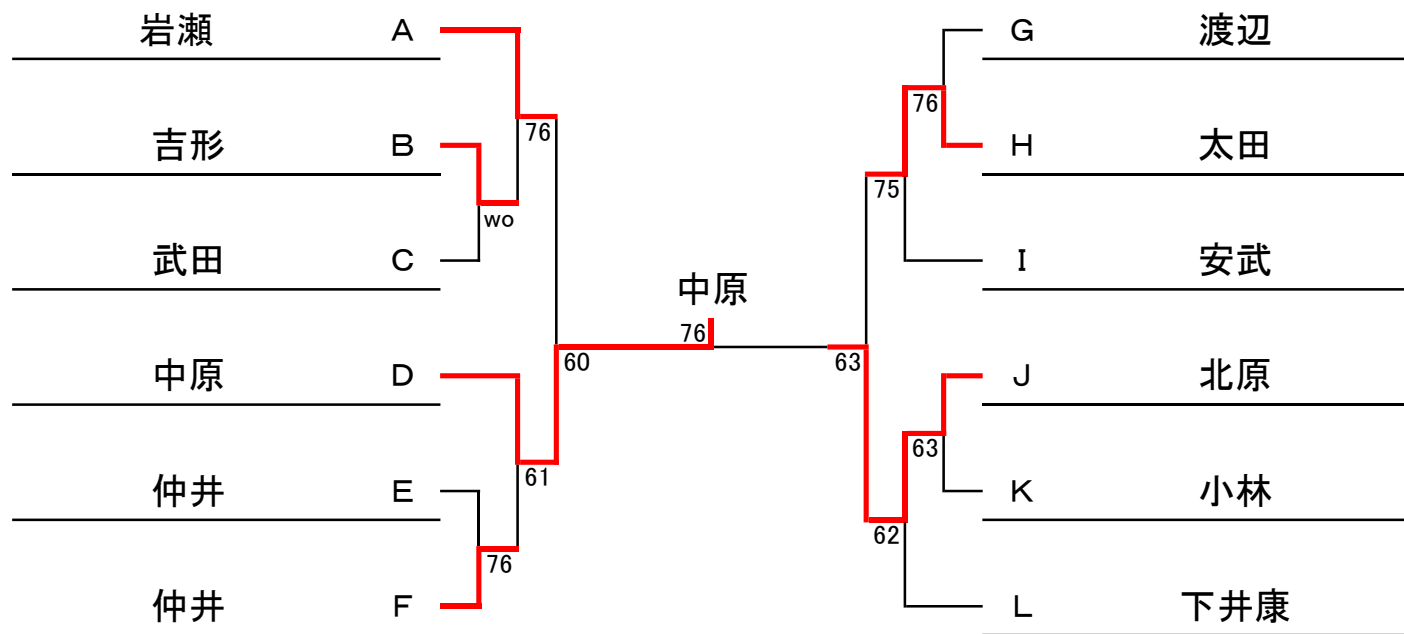

男子シングルスC (5月 7日)

A	1	平 賀 (サ ン テ ッ ク)
	2	有 賀 (P - C I u b)
	3	岩 瀬 (C & D)
9:00		

G	19	渡 辺 (P A L)
	20	芝 (ア ミ ス タ)
	21	清 水 (N A S)
9:00		

B	4	佐 藤 (サ ン テ ッ ク)
	5	吉 形 (N A S)
	6	城 後 (ラ イ ズ ア ッ プ)
9:00		

H	22	太 田 (ア ミ ス タ)
	23	佐 藤 (N A S)
	24	仲 畑 (サ ン テ ッ ク)
9:00		

C	7	筒 井 (ア ミ ス タ)
	8	樋 原 (P - C I u b)
	9	武 田 (ラ イ ズ ア ッ プ)
9:00		

I	25	安 武 (P A L)
	26	長 松 (C & D)
	27	佐 藤 (ミ ル キ ー)
9:00		

D	10	中 原 (N A S)
	11	谷 郷 (P - C I u b)
	12	川 上 (ラ イ ズ ア ッ プ)
9:00		

J	28	鈴 木 (デ ス デ)
	29	三 宅 (ミ ル キ ー)
	30	北 原 (ラ ッ ト 2 0)
9:00		

E	13	北 川 (N A S)
	14	日 隅 (フ ォ ー テ ィ ラ ブ)
	15	仲 井 (ラ イ ズ ア ッ プ)
9:00		

K	31	小 林 (フ ォ ー テ ィ ラ ブ)
	32	松 永 (ウ ッ デ イ)
	33	下 井 悠 (ア ル ボ ル)
9:00		

F	16	上 山 (P - C I u b)
	17	大 成 (P A L)
	18	井 畑 (サ ン テ ッ ク)
9:00		

L	34	三 谷 (ブ ル ー サ ン ダ ー)
	35	下 井 康 (ア ル ボ ル)
	36	山 本 (N A S)
9:00		

3位決定戦