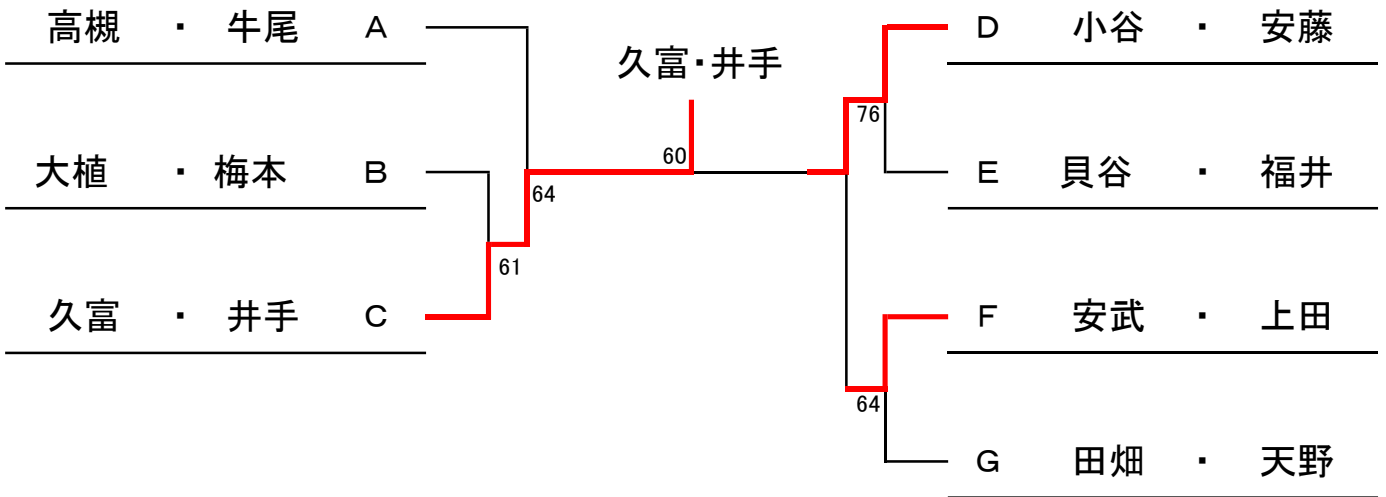

男子ダブルスB(4月16日)

A	1	大内・丸岡 (F A B・岩田特戦隊)
	2	岩田・中村 (S K Y・S K Y)
	9:00 3	高槻・牛尾 (P A L・P A L)

B	4	嶋田・森 (アミスタ・40/30'S)
	5	大植・梅本 (とつぷがん・とつぷがん)
	9:00 6	鈴木・中西 (P A L・P A L)

C	7	大成・永井 (P A L・P A L)
	8	久富・井手 (三菱電機・三菱電機)
	9:00 9	関口・石田 (40/30'S・C & D)

D	10	渡辺・上山 (P A L・P-Club)
	11	小谷・安藤 (三菱電機・三菱電機)
	9:00 12	筒井・太田 (アミスタ・アミスタ)

E	13	山田・武田 (ライズアップ・ライズアップ)
	14	貝谷・福井 (C & D・C & D)
	9:00 15	尾下・村田 (P A L・P A L)

F	16	秋岡・貞松 (サンテック・サンテック)
	17	安武・上田 (P A L・P A L)
	9:00 18	辻・小野 (S K Y・S K Y)

G	19	中村・北原 (ラット20・ラット20)
	20	芝・大谷 (アミスタ・アミスタ)
	9:00 21	田畑・天野 (P A L・P A L)

3位決定戦

高槻・牛尾

高槻・牛尾 62 — 安武・上田