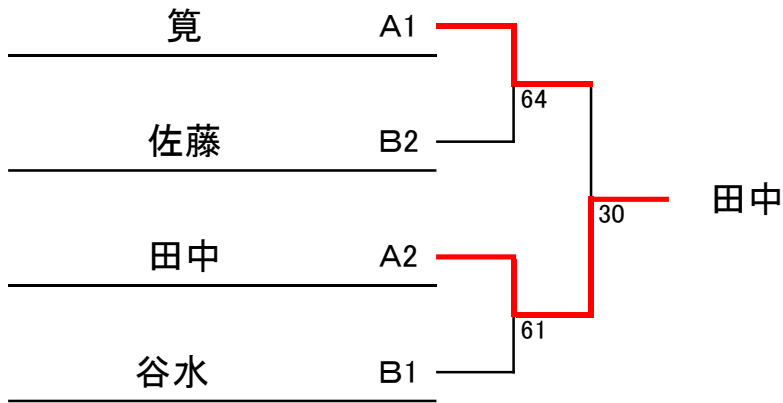

# 女子シングルスB ( 4月 16日 )

A 9:00	1	細見 ( C & D )
	2	山谷 ( N A S )
	3	笥 ( う き う き )
	4	田中 ( ア ル ポ ル )

B 9:00	5	大樫 ( ミ ル キ ー )
	6	谷水 ( C & D )
	7	佐藤 ( N A S )
	8	三輪 ( F A B )

3位決定戦