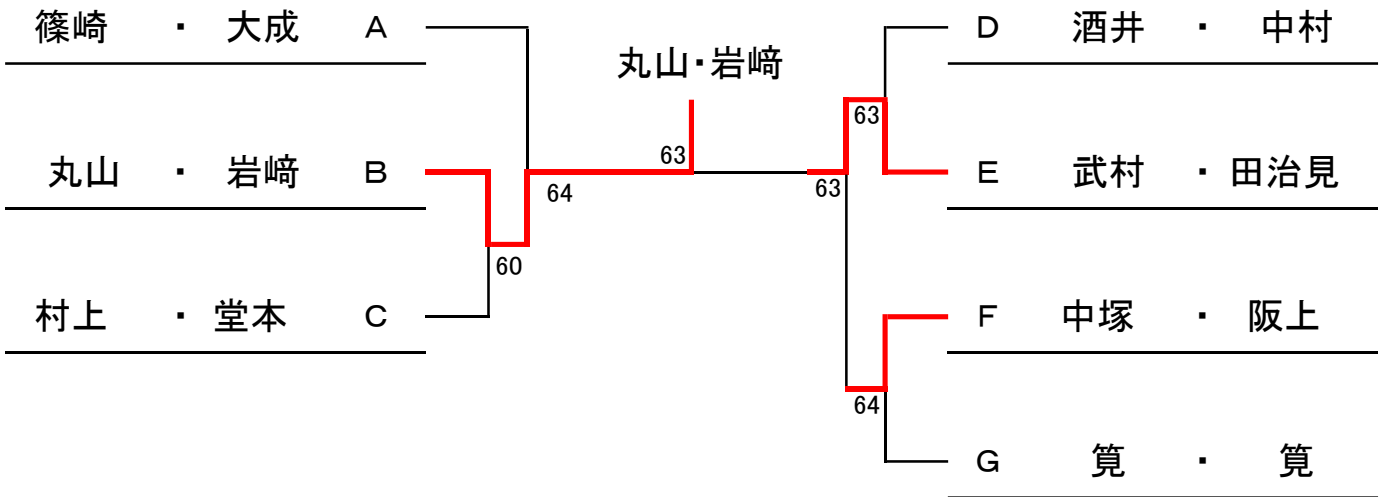

女子ダブルスA (4月 29日)

A	1	篠崎・大成 (40 / 30' S ・ 岩田特戦隊)
	2	岩崎・前坂 (S T C ・ S T C)
	9:00 3	赤松・奥野 (C & D ・ C & D)

B	4	倉本・渡部 (アミスタ ・ C & D)
	5	大原・辻村 (ウッデイ ・ ウッデイ)
	9:00 6	丸山・岩崎 (F A B ・ 岩田特戦隊)

C	7	歳森・石田 (C & D ・ C & D)
	8	村上・堂本 (S T C ・ S T C)
	9:00 9	宮武・田中 (P - Club ・ アルボル)

D	10	中元・太田 (N A S ・ S T C)
	11	酒井・中村 (ミルキー ・ ミルキー)
	9:00 12	橋爪・橋爪 (C & D ・ C & D)

E	13	雲財・津田 (ミルキー ・ ミルキー)
	14	石原・本田 (ライズアップ ・ ライズアップ)
	9:00 15	武村・田治見 (アルボル ・ S T C)

F	16	小崎・横山 (ガンパ城山 ・ N A S)
	17	宇野・森 (アミスタ ・ 40 / 30' S)
	9:00 18	中塚・阪上 (C & D ・ C & D)

G	19	中村・中山 (S K Y ・ S K Y)
	20	笥 ・ 笥 (アルボル ・ アルボル)
	9:00 21	林 ・ 末田 (ガンパ城山 ・ C & D)

3位決定戦

篠崎・大成

篠崎・大成 62 — 中塚・阪上