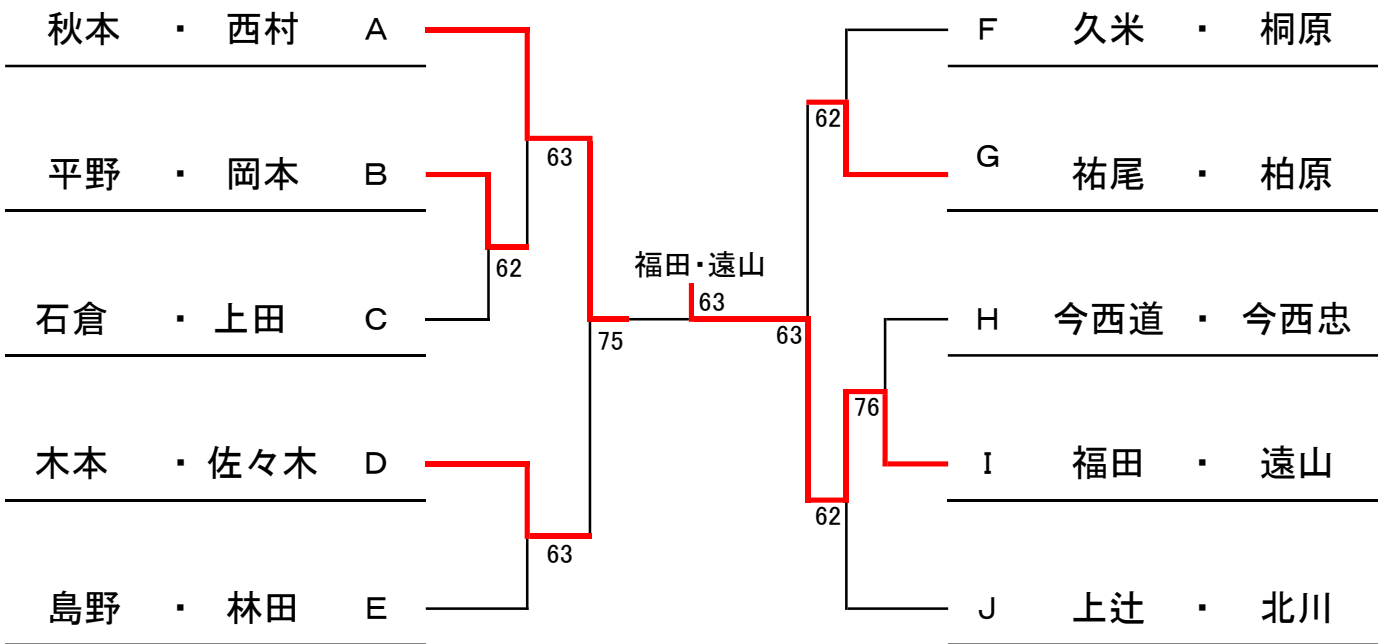

男子ダブルスA(4月 3日)

A 9:00	1	赤沼・辻尾 (C & D・C & D)
	2	後藤・内田 (フラワー・フラワー)
	3	秋本・西村 (アミスタ・アルボル)

F 10:00	16	久米・桐原 (フォーティラブ・フォーティラブ)
	17	篠崎・長尾 (40/30'S・40/30'S)
	18	坂・高畑 (ジョイント・岩田特戦隊)

B 9:00	4	平野・岡本 (ライズアップ・N A S)
	5	安ノ井・田口 (F A B・F A B)
	6	南原・古賀 (40/30'S・40/30'S)

G 10:00	19	寺山・林 (C & D・C & D)
	20	植村・辻井 (ライズアップ・N A S)
	21	祐尾・柏原 (P-Club・P-Club)

C 9:00	7	岡本・井上 (P A L・P A L)
	8	松永・石川 (ウッデイ・ウッデイ)
	9	石倉・上田 (C & D・C & D)

H 9:00	22	桑鶴・安永 (ウッデイ・40/30'S)
	23	櫻井・太田 (アルボル・アルボル)
	24	今西道・今西忠 (ブルーサンダー・ブルーサンダー)

D 9:00	10	竹内・坂東 (三田硬式・三田硬式)
	11	木本・佐々木 (ウッデイ・N A S)
	12	松本・西田 (F A B・F A B)

I 9:00	25	福田・遠山 (P A L・P A L)
	26	笈西・市井 (ミルクィー・ミルクィー)
	27	中西・藤田 (C & D・C & D)

E 9:00	13	土谷・水川 (40/30'S・40/30'S)
	14	島野・林田 (C & D・C & D)
	15	楠・鈴木 (F A B・F A B)

J 10:00	28	坂口・佐藤 (ウッデイ・ウッデイ)
	29	稲田・奥野 (N M P・N M P)
	30	上辻・北川 (P A L・P A L)

3位決定戦

木本・佐々木
木本・佐々木 64 — 祐尾・柏原