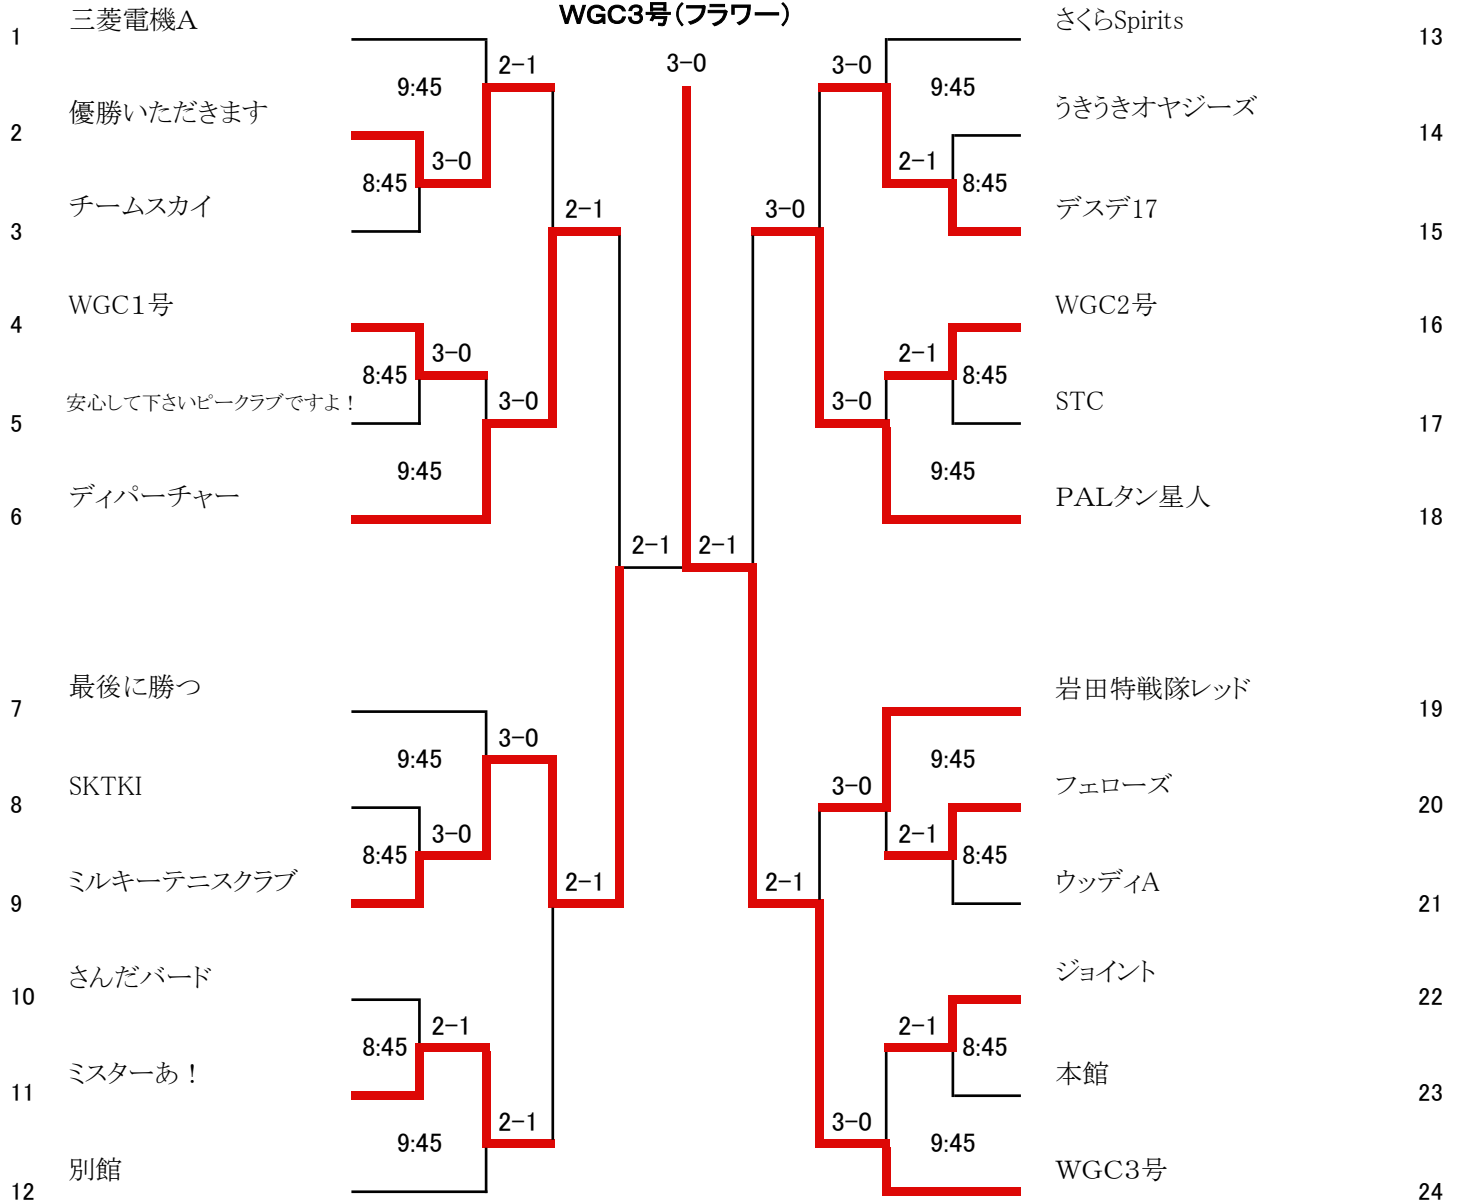

男子 A

2016年3月6日

WGC3号(フラワー)

コンソレ

- 第1シード 三菱電機A
- 第2シード WGC3号
- 第3シード PALタン星人(PAL)

優勝:三菱電機A

※ 表示時間は集合時間です。

※ 参加者が揃った時点で受付を行ってください。

集合時間に遅れた人はその試合には出場できません。

女子 B

2016年3月6日

うさぎちゃんズ(STC)

※ 表示時間は試合時間です。

※ 全員揃った時点で受付を行ってください。

試合開始時間に遅れた人はその試合には出場できません。

コンソレ

女子 A

平成28年3月19日

岩田特戦隊 パープル

第1シード 岩田特戦隊 パープル

第2シード BLACKCAT'S

コンソレ

優勝:WBC

※ 表示時間は試合時間です。