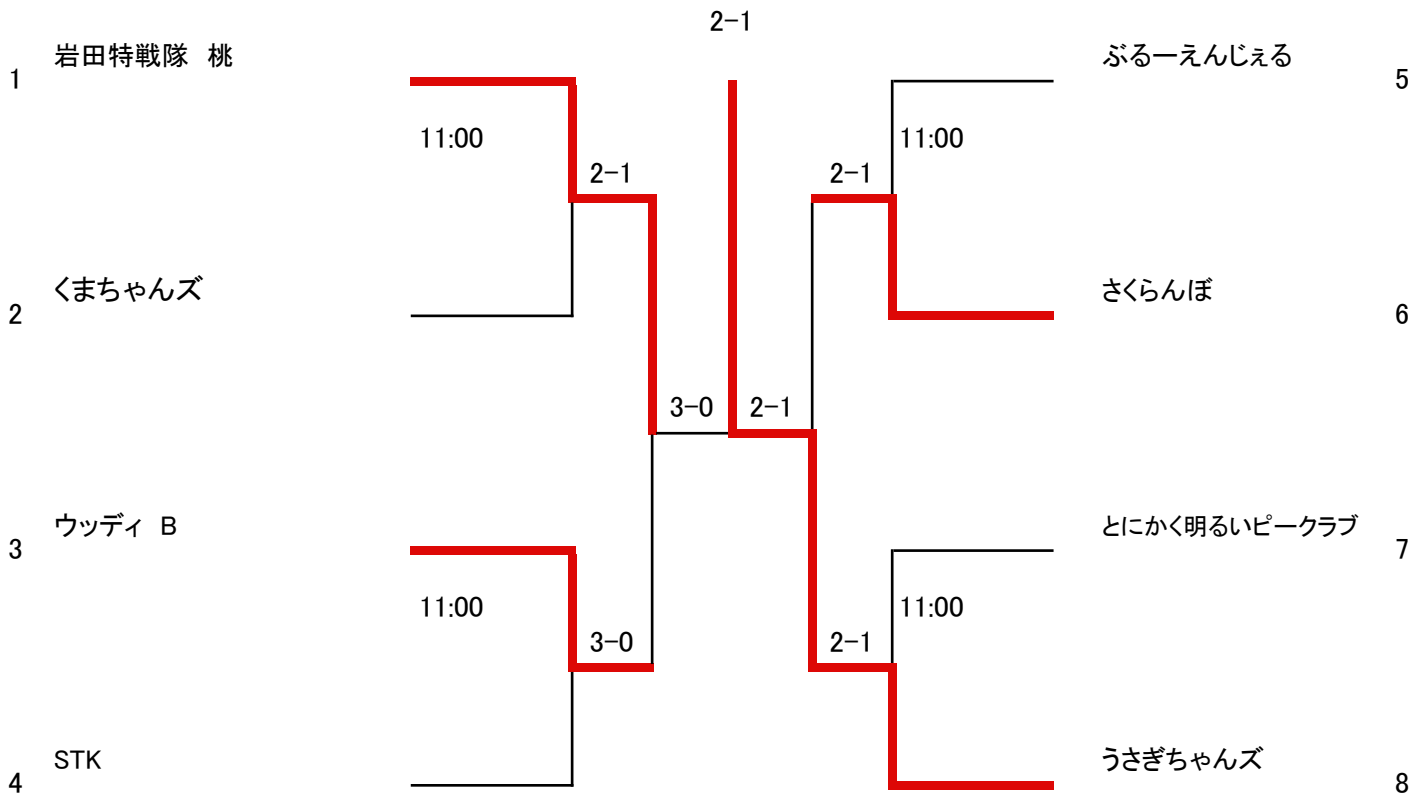

男子 A

2016年3月6日

WGC3号(フラワー)

コンソレ

- 第1シード 三菱電機A
- 第2シード WGC3号
- 第3シード PALタン星人(PAL)

優勝:三菱電機A

※ 表示時間は集合時間です。

※ 参加者が揃った時点で受付を行ってください。

集合時間に遅れた人はその試合には出場できません。

女子 B

2016年3月6日

うさぎちゃんズ(STC)

※ 表示時間は試合時間です。

※ 全員揃った時点で受付を行ってください。

試合開始時間に遅れた人はその試合には出場できません。

コンソレ