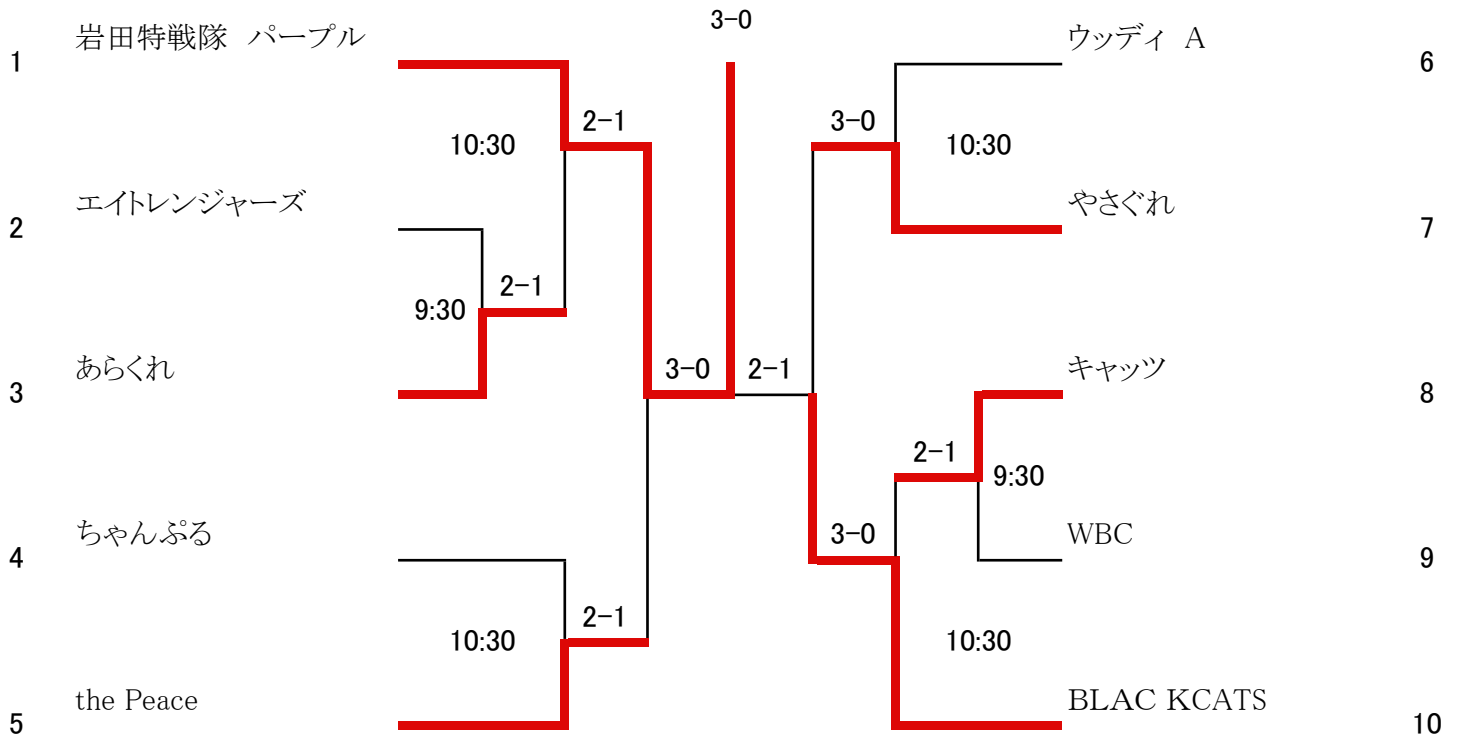

女子 A

平成28年3月19日

岩田特戦隊 パープル

第1シード 岩田特戦隊 パープル

第2シード BLACKCAT'S

コンソレ

優勝:WBC

※ 表示時間は試合時間です。

※ 参加者が揃った時点で受付を行ってください。

試合開始時間に遅れた人はその試合には出場できません。