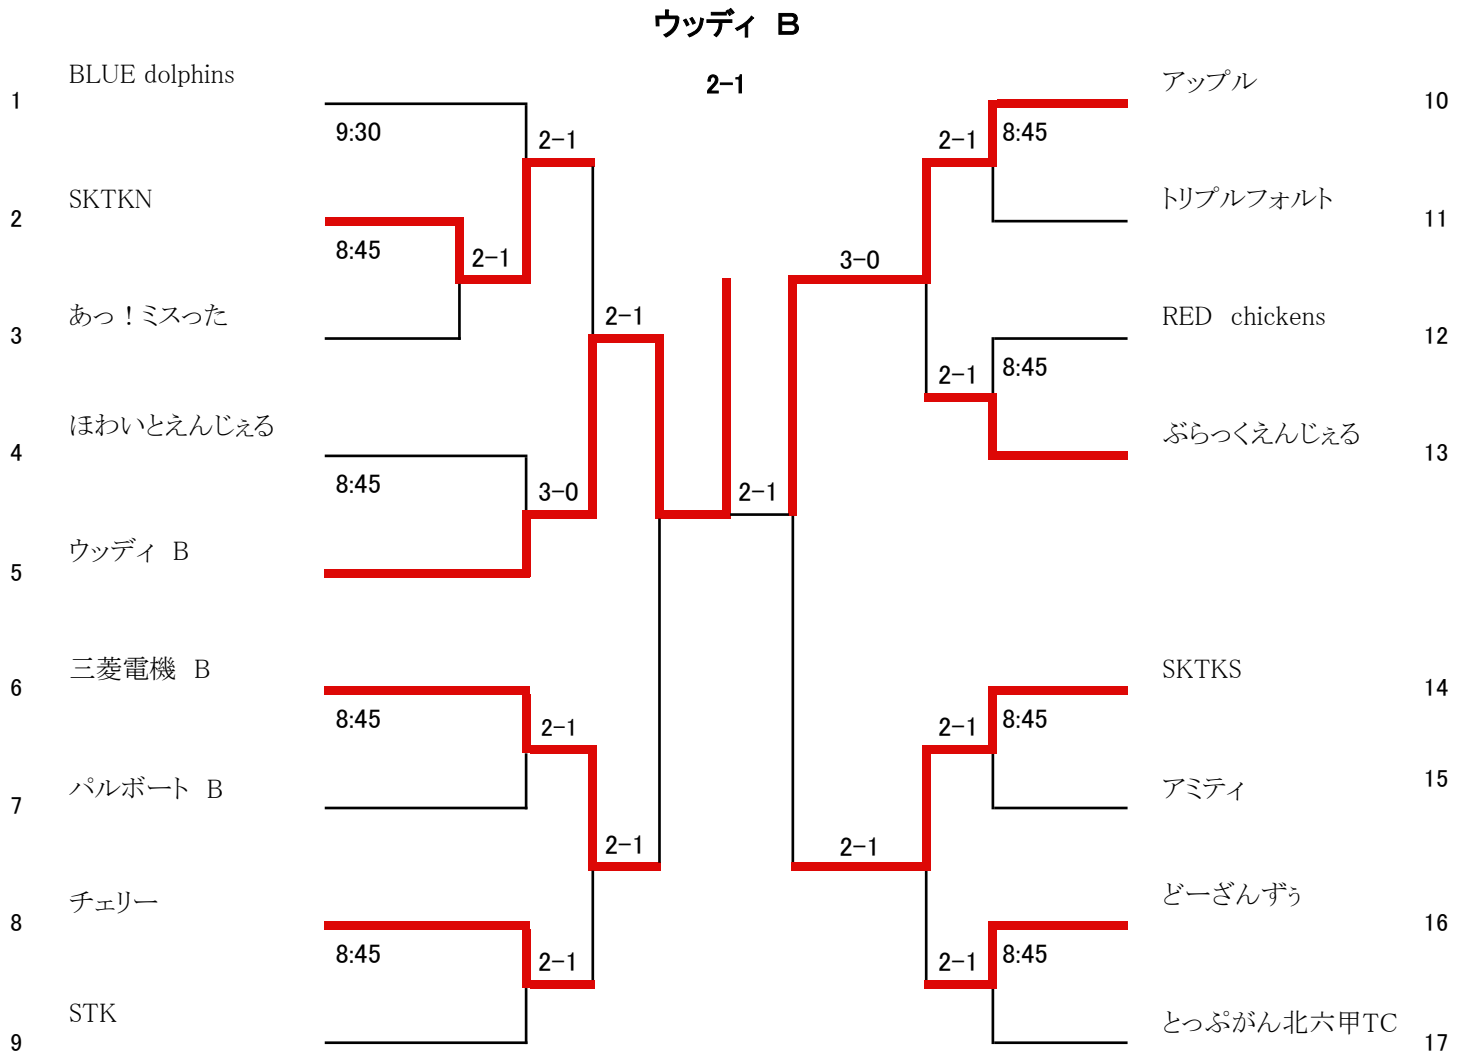

男子 B

2016年3月19日

※ 表示時間は集合時間です。

※ 全員揃った時点で受付を行ってください。

集合時間に遅れた人はその試合には出場できません。

コンソレ

優勝: パルポートB