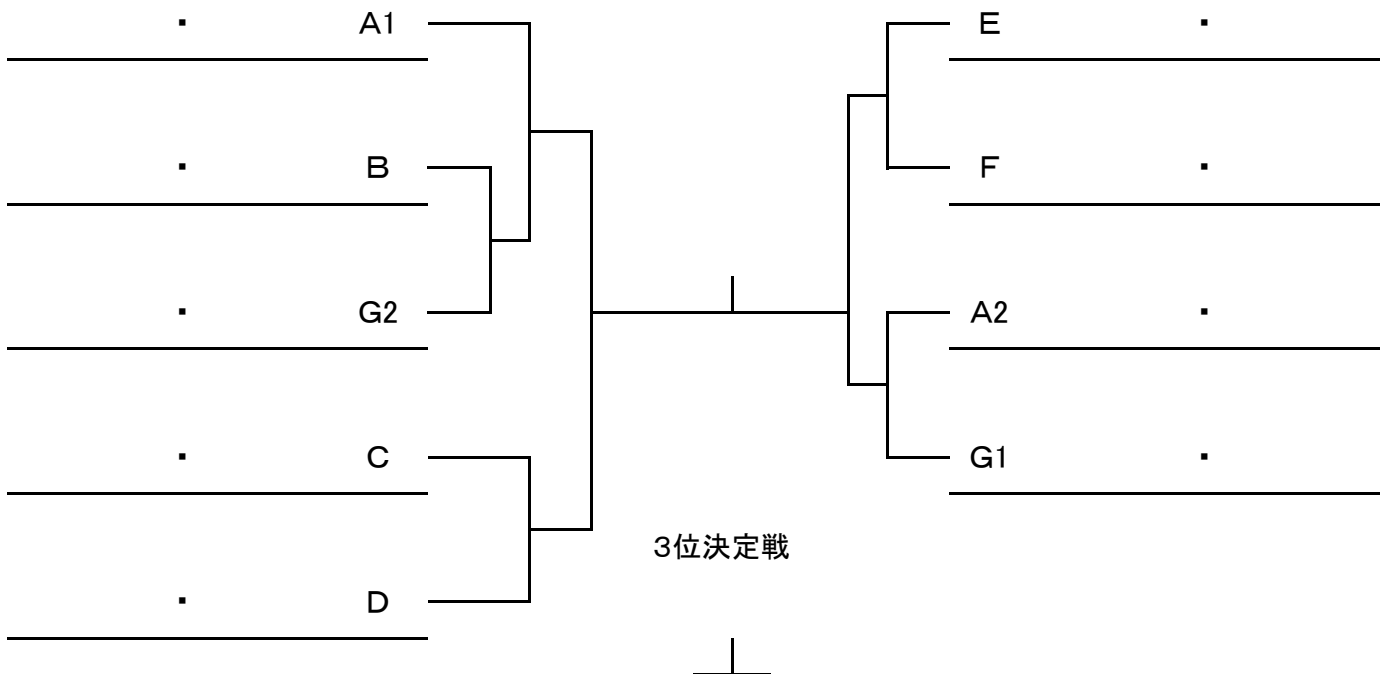

ミックスダブルスB(11月26日)

A	1	瀧上・瀧上 (サンテック・サンテック)
	2	田路・田路 (ジョイント・S T C)
	3	嶋田・谷村 (アミスタ・アミスタ)
9:00	4	伊藤・黒川 (フリー・フリー)

B	5	丸岡・小原 (岩田特戦隊・岩田特戦隊)
	6	山口・平岡 (N M P・N M P)
9:00	7	堀江・堀江 (うきうき・うきうき)

C	8	清水・紺谷 (N A S・N A S)
	9	菊池・芝 (アミスタ・アミスタ)
9:00	10	橋爪・達富 (C & D・C & D)

D	11	赤坂・阿江 (F A B・F A B)
	12	畦崎・畦崎 (フリー・フリー)
9:00	13	貞松・貞松 (サンテック・S T C)

E	14	安田・水田 (アミスタ・アミスタ)
	15	佐藤・佐藤 (N A S・N A S)
9:00	16	松村・松村 (岩田特戦隊・岩田特戦隊)

F	17	小山・坂井 (ライズアップ・アミスタ)
	18	竹内・竹内 (P-Club・P-Club)
9:00	19	荒濱・荒濱 (サンテック・サンテック)

G	20	大井・大井 (岩田特戦隊・岩田特戦隊)
	21	広野・長谷川 (F A B・F A B)
	22	平賀・加治木 (サンテック・サンテック)
9:00	23	奥野・奥野 (デスデ・デスデ)