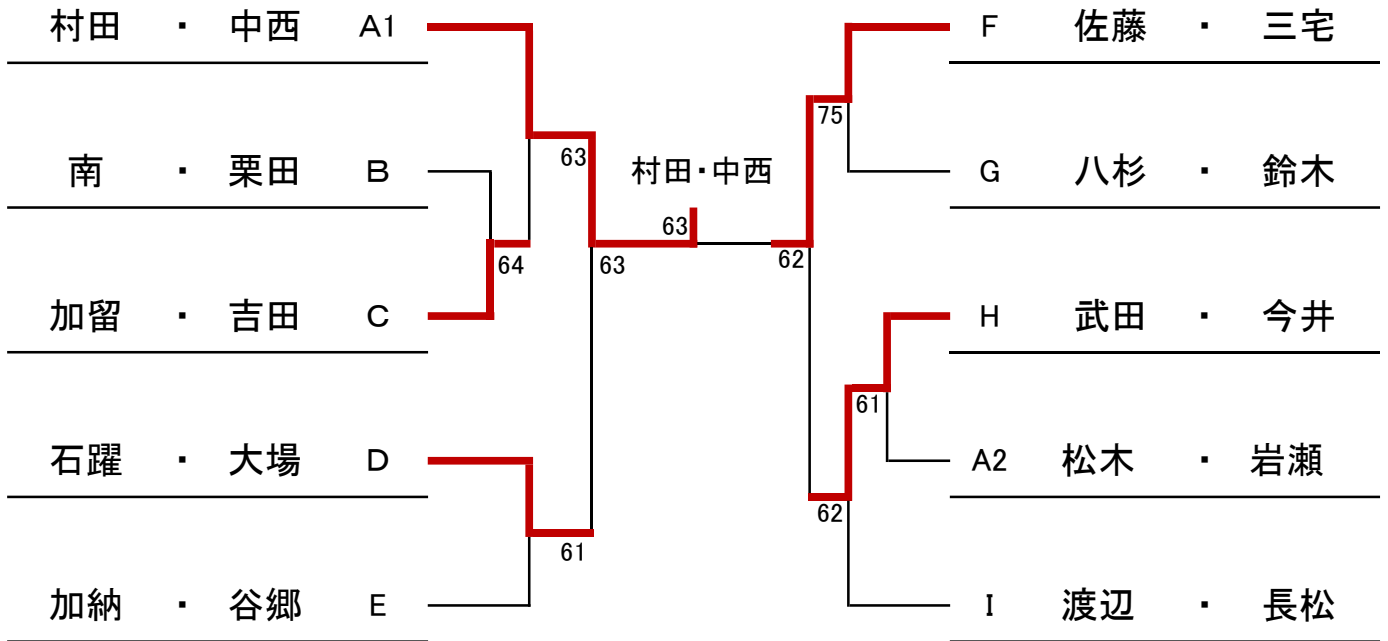

男子ダブルスコ(10月30日)

A	1	村田・中西 (P A L・P A L)
	2	松木・岩瀬 (C & D・C & D)
	3	斉藤・高橋 (フ リー・フ リー)
	9:00 4	泉田・藤田 (ライズアップ・ライズアップ)

F	17	筒井・太田 (サンテック・アマスタ)
	18	佐藤・三宅 (ミルキー・ミルキー)
	9:00 19	石川・堀江 (うきうき・うきうき)

B	5	南・栗田 (N A S・C & D)
	6	中川・長岡 (フ リー・フ リー)
	9:00 7	奥野・高梨 (S T C・S T C)

G	20	大成・永井 (P A L・P A L)
	21	八杉・鈴木 (デスデ・デスデ)
	9:00 22	平賀・中島 (サンテック・サンテック)

C	8	藤本・仲畑 (サンテック・サンテック)
	9	加留・吉田 (P A L・P A L)
	9:00 10	伊藤・木村 (フ リー・フ リー)

H	23	浦上・植山 (フ リー・フ リー)
	24	武田・今井 (ライズアップ・ラット20)
	9:00 25	日隅・福丸 (フォーティラブ・フォーティラブ)

D	11	伊東・井畑 (サンテック・サンテック)
	12	石躍・大場 (うきうき・うきうき)
	9:00 13	山根・末原 (とつぷがん・とつぷがん)

I	26	樋原・中本 (P-Club・P-Club)
	27	渡辺・長松 (C & D・C & D)
	9:00 28	下浦・高橋 (P A L・P A L)

E	14	上中・野呂 (アマスタ・アマスタ)
	15	萩倉・平田 (フォーティラブ・フォーティラブ)
	9:00 16	加納・谷郷 (ライズアップ・P-Club)

3位決定戦

石躍・大場

石躍・大場 75 — 武田・今井