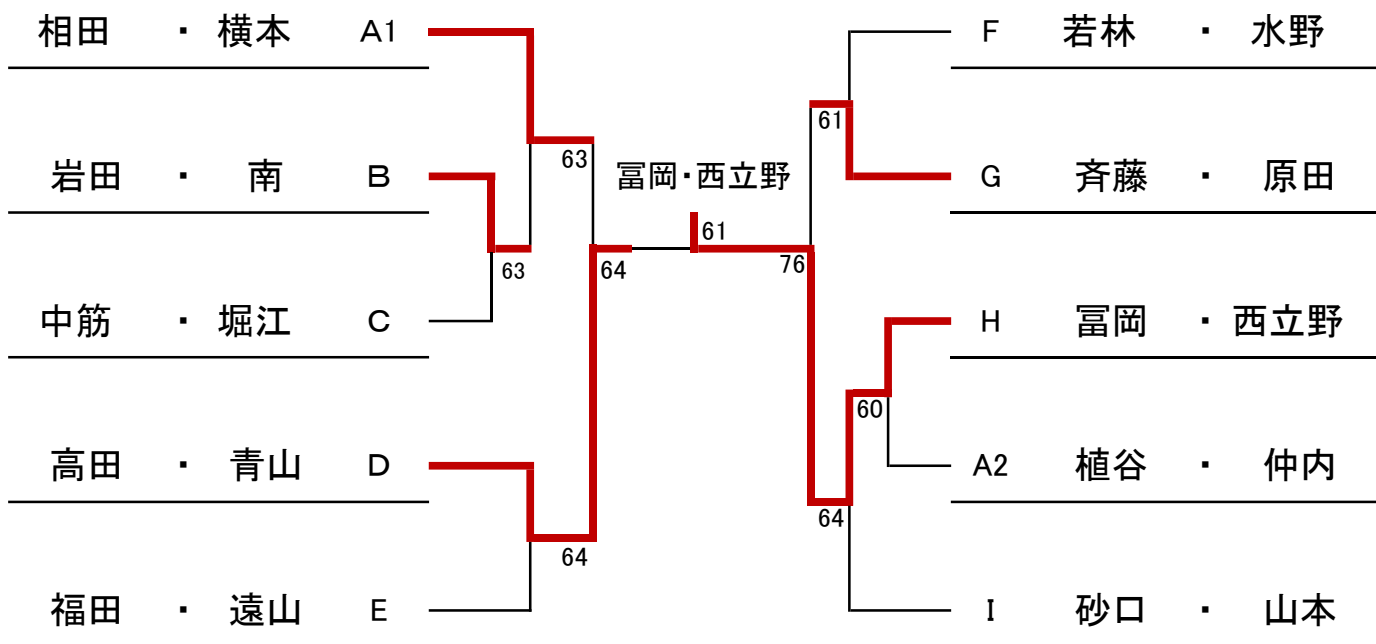

男子ダブルスS(9月17日)

A	1	相田・横本(フラワー・フラワー)
	2	久次米・木曾(40/30'S・40/30'S)
	3	植谷・仲内(S T C・S T C)
	4	萩原・倉本(P A L・アマスタ)
9:00		

F	17	若林・水野(ウッデイ・ウッデイ)
	18	鶴飼・宮木(ライズアップ・ライズアップ)
	19	速水・吉田(三菱電機・三菱電機)
10:00		

B	5	中筋・池田(フラワー・フリー)
	6	岩田・南(岩田特戦隊・岩田特戦隊)
	7	重松・高須(P A L・P A L)
10:00		

G	20	岩崎・大番(岩田特戦隊・うきうき)
	21	斉藤・原田(P A L・P A L)
	22	岸村・松井(ライズアップ・ライズアップ)
10:00		

C	8	西谷・山野(40/30'S・F A B)
	9	神藤・江上(フリー・フリー)
	10	中筋・堀江(フラワー・フラワー)
10:00		

H	23	井上・中村(ウッデイ・ウッデイ)
	24	井作・山本(三菱電機・三菱電機)
	25	富岡・西立野(F A B・40/30'S)
10:00		

D	11	上田・世一(P A L・P A L)
	12	今井・松栄(ジョイント・ジョイント)
	13	高田・青山(S T C・S T C)
10:00		

I	26	砂口・山本(P A L・P A L)
	27	野崎・前(フラワー・フラワー)
	28	川上・萩原(F A B・F A B)
10:00		

E	14	福田・遠山(P A L・P A L)
	15	秋本・西村(アマスタ・アルボル)
	16	伊藤・紺本(フラワー・ウッデイ)
10:00		

シードは、1の相本・横本

3位決定戦

斉藤・原田

相田・横本 — 76 — 斉藤・原田