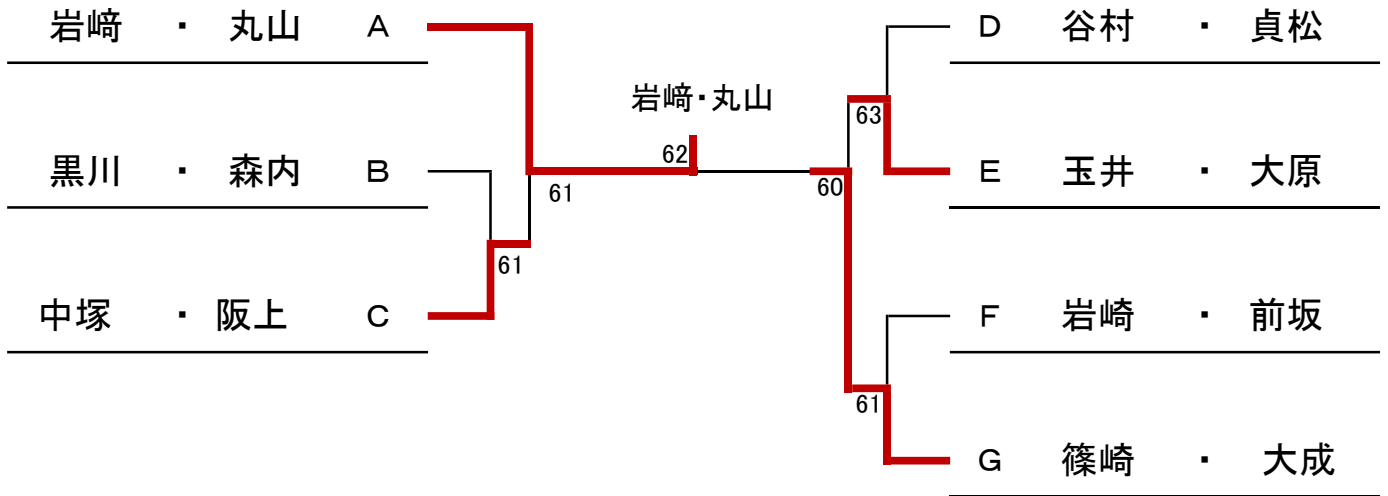

女子ダブルス40歳以上(12月 4日)

A 9:00	1	岩崎・丸山 (岩田特戦隊・F A B)
	2	中筋・野崎 (フラワー・フラワー)
	3	堂本・村上 (S T C・S T C)

B 9:00	4	岡・太田 (S T C・S T C)
	5	黒川・森内 (岩田特戦隊・岩田特戦隊)
	6	本田・西山 (ライズアップ・C & D)

C 9:00	7	酒井・中村 (ミルキー・ミルキー)
	8	中塚・阪上 (C & D・C & D)
	9	窪田・鐵野 (S T C・S T C)

D 9:00	10	西川・小原 (岩田特戦隊・岩田特戦隊)
	11	堀江・日笠 (フラワー・フラワー)
	12	谷村・貞松 (S T C・S T C)

E 9:00	13	玉井・大原 (S T C・ウッドイ)
	14	宮武・櫻井 (P-Club・アルボル)
	15	山川・佐々木 (N A S・N A S)

F 9:00	16	小崎・横山 (ガンバ城山・ガンバ城山)
	17	岩崎・前坂 (S T C・S T C)
	18	谷水・渡部 (C & D・C & D)

G 9:00	19	篠崎・大成 (40/30'S・岩田特戦隊)
	20	迎山・中元 (フリー・N A S)
	21	武村・田治見 (アルボル・S T C)

第1シードは、1の岩崎・丸山
第2シードは、19の篠崎・大成

3位決定戦

玉井・大原

中塚・阪上 — 61 — 玉井・大原