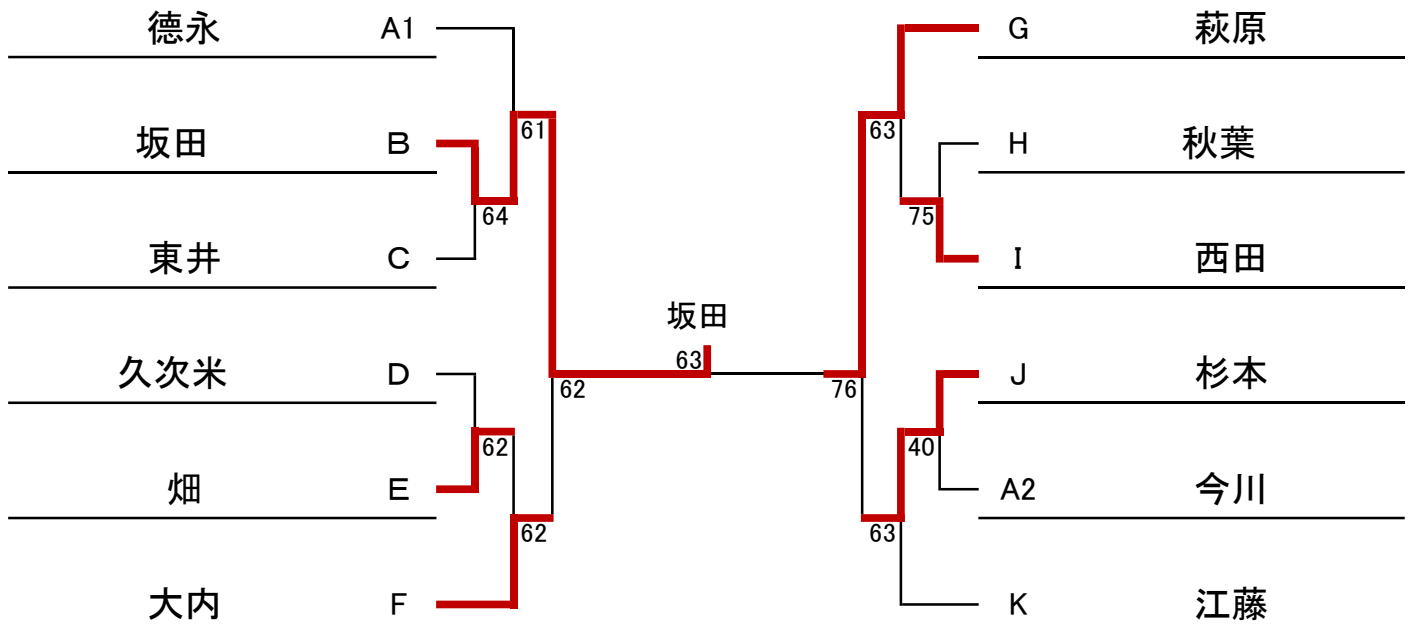

男子シングルスA(10月22日)

A	1	天 野 (P A L)
	2	浦 沢 (ア ミ ル)
	3	徳 永 (F A B)
	4	今 川 (三 田 硬 式)
10:00		

G	20	福 田 (N A S)
	21	祐 尾 (P - C I u b)
	22	萩 原 (P A L)
10:00		

B	5	鵜 飼 (ラ イ ズ ア ッ プ)
	6	岡 本 (N A S)
	7	坂 田 (C & D)
9:00		

H	23	秋 葉 (ウ ッ デ イ)
	24	坂 東 (三 田 硬 式)
	25	古 賀 (ラ イ ズ ア ッ プ)
10:00		

C	8	東 井 (P A L)
	9	佐 藤 (ウ ッ デ イ)
	10	瀬 戸 (S T C)
9:00		

I	26	西 田 (F A B)
	27	内 田 (フ ラ ワ ー)
	28	井 上 (S K Y)
10:00		

D	11	久 次 米 (4 0 / 3 0 ' S)
	12	秋 本 (ア ミ ス タ)
	13	岸 村 (ラ イ ズ ア ッ プ)
9:00		

J	29	今 西 (ブ ル ー サ ン ダ ー)
	30	木 本 (ウ ッ デ イ)
	31	杉 本 (フ リ ー)
10:00		

E	14	荒 濱 (サ ン テ ッ ク)
	15	西 谷 (4 0 / 3 0 ' S)
	16	畑 (ミ ル キ ー)
9:00		

K	32	木 曾 (4 0 / 3 0 ' S)
	33	江 藤 (デ ス デ)
	34	尾 下 (P A L)
10:00		

F	17	木 田 (P A L)
	18	大 内 (F A B)
	19	奥 野 (N M P)
10:00		

3位決定戦

大内
大内 **wo** 杉本