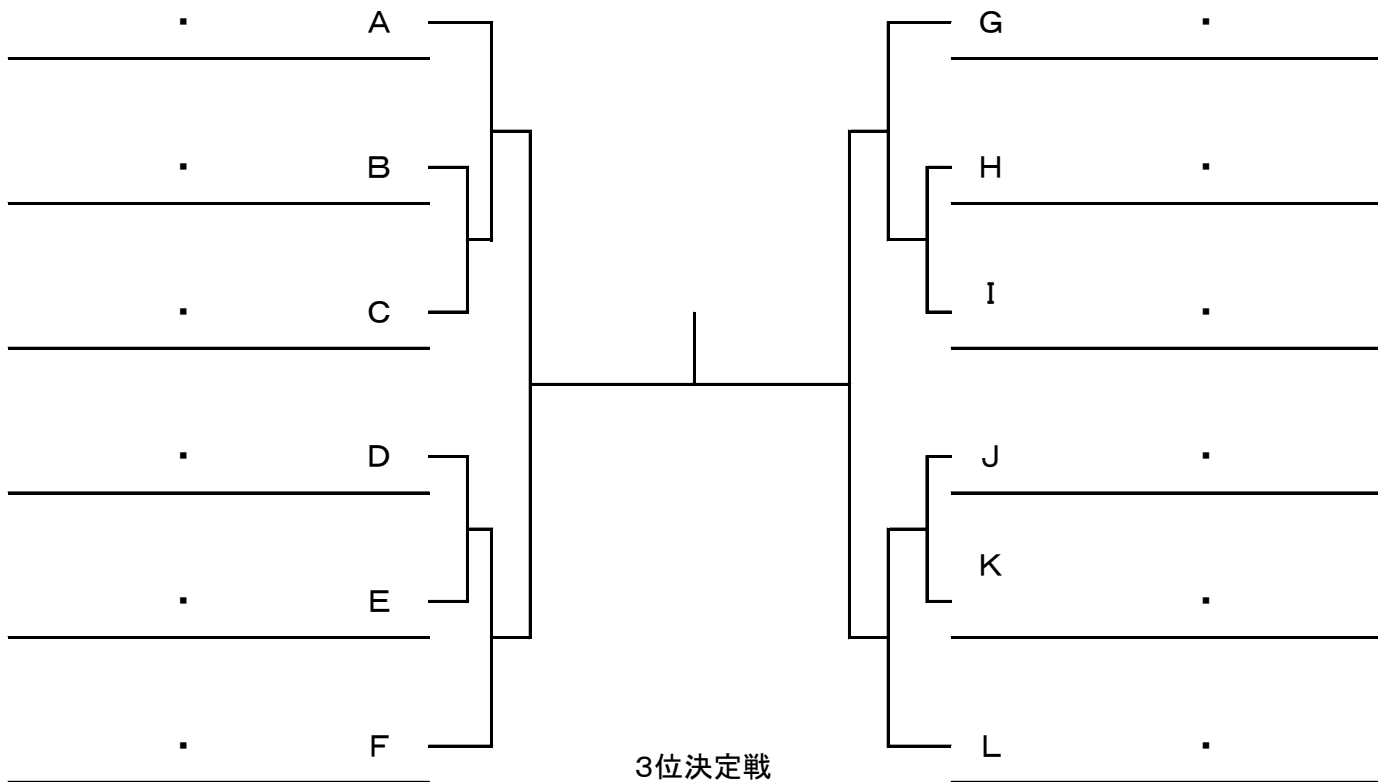

女子ダブルス40歳以上 (5月 17日)

A	1	井上・李 (C & D・C & D)
	2	坂・末田 (ジョイント・C & D)
	10:00 3	中筋・堀江 (フラワー・フラワー)

G	19	大原・玉井 (ウッデイ・S T C)
	20	小崎・横山 (ガンバ城山・N A S)
	10:00 21	酒井・中村 (ミルキー・ミルキー)

B	4	工藤・赤松 (C & D・C & D)
	5	三澤・太田 (S T C・S T C)
	10:00 6	河田・日笠 (フラワー・フラワー)

H	22	谷村・貞松 (S T C・S T C)
	23	荒濱・大井 (サンテック・岩田特戦隊)
	10:00 24	雲財・永井 (ミルキー・ミルキー)

C	7	辻尾・秋山 (C & D・C & D)
	8	鐵野・窪田 (S T C・S T C)
	10:00 9	山内・長澤 (アミスタ・アミスタ)

I	25	中元・迎山 (N A S・S T C)
	26	中野・丸山 (とつぷがん・F A B)
	10:00 27	石原・本田 (ライズアップ・ライズアップ)

D	10	阪上・渡部 (C & D・C & D)
	11	村上・堂本 (S T C・S T C)
	10:00 12	岩田・別所 (S K Y・S K Y)

J	28	歳森・坂井 (C & D・アミスタ)
	29	野崎・岩崎 (岩田特戦隊・岩田特戦隊)
	10:00 30	宇野・手川 (アミスタ・アミスタ)

E	13	柴田・水田 (アミスタ・アミスタ)
	14	小林・松原 (ミルキー・ミルキー)
	10:00 15	大杉・小谷 (三菱電機・N A S)

K	31	白飯・石田 (C & D・C & D)
	32	岡本・亀山 (ミルキー・アミスタ)
	10:00 33	中脇・前原 (うきうき・うきうき)

F	16	大島・釘宮 (C & D・うきうき)
	17	篠崎・西川 (40/30'S・40/30'S)
	10:00 18	倉垣・大樫 (ミルキー・ミルキー)

L	34	武村・田治見 (アミスタ・S T C)
	35	野崎・加藤 (フラワー・フラワー)
	10:00 36	籠谷・中山 (S K Y・S K Y)

第1シードは 1の井上・李
第2シードは 34の武村・田治見
第3シードは 19の大原・玉井
第4シードは 16の大島・釘宮