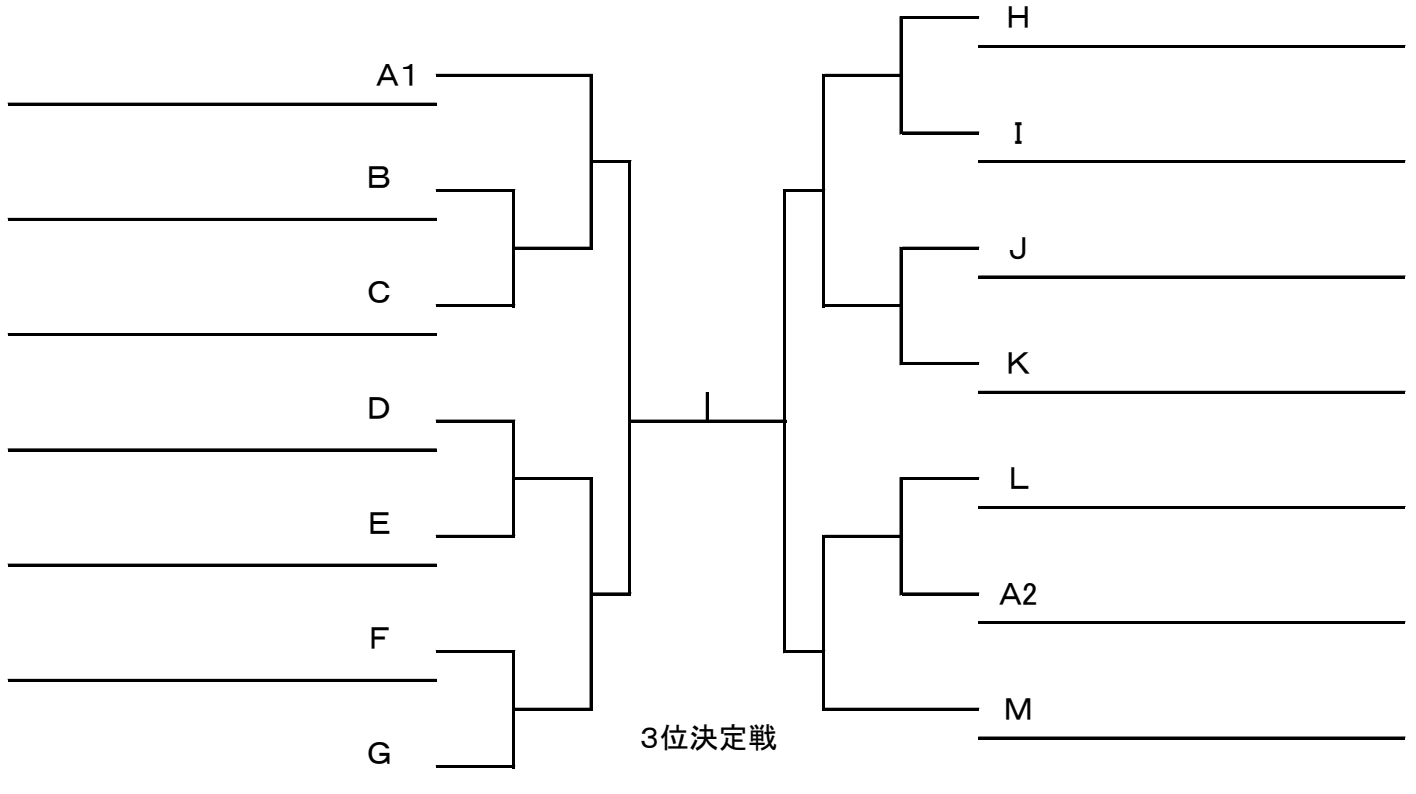

男子シングルスB (5月 17日)

A	1	長尾 (4 0 / 3 0 ' S)
	2	水野 (ウ ッ デ イ)
	3	竹内 (三 田 硬 式)
	9:00 4	天野 (P A L)

B	5	篠崎 (4 0 / 3 0 ' S)
	6	中西 (C & D)
	9:00 7	佐々木 (N A S)

C	8	鈴木 (F A B)
	9	長松 (C & D)
	9:00 10	和田 (ラ イ ズ ア ッ プ)

D	11	杉村 (C & D)
	12	鈴木 (P A L)
	9:00 13	貞松 (サ ン テ ッ ク)

E	14	深田 (デ ス デ)
	15	佐藤 (ウ ッ デ イ)
	9:00 16	小田 (フ ラ ワ ー)

F	17	高槻 (P A L)
	18	中村 (三 菱 電 機)
	9:00 19	石田 (C & D)

G	20	高野 (N M P)
	21	斎藤 (ミ ル キ ー)
	9:00 22	堀江 (う き う き)

H	23	秋岡 (サ ン テ ッ ク)
	24	真島 (ア ミ ス タ)
	9:00 25	坂田 (C & D)

I	26	石倉 (C & D)
	27	三輪 (F A B)
	9:00 28	関口 (4 0 / 3 0 ' S)

J	29	高橋 (N A S)
	30	大島 (C & D)
	9:00 31	鈴木 (デ ス デ)

K	32	安ノ井 (F A B)
	33	中西 (P A L)
	9:00 34	笈西 (ミ ル キ ー)

L	35	奥野 (デ ス デ)
	36	宮本 (岩 田 特 戦 隊)
	9:00 37	古賀 (ラ イ ズ ア ッ プ)

M	38	小須田 (N A S)
	39	奥西 (P - C l u b)
	10:00 40	岡本 (P A L)

シードはありません。