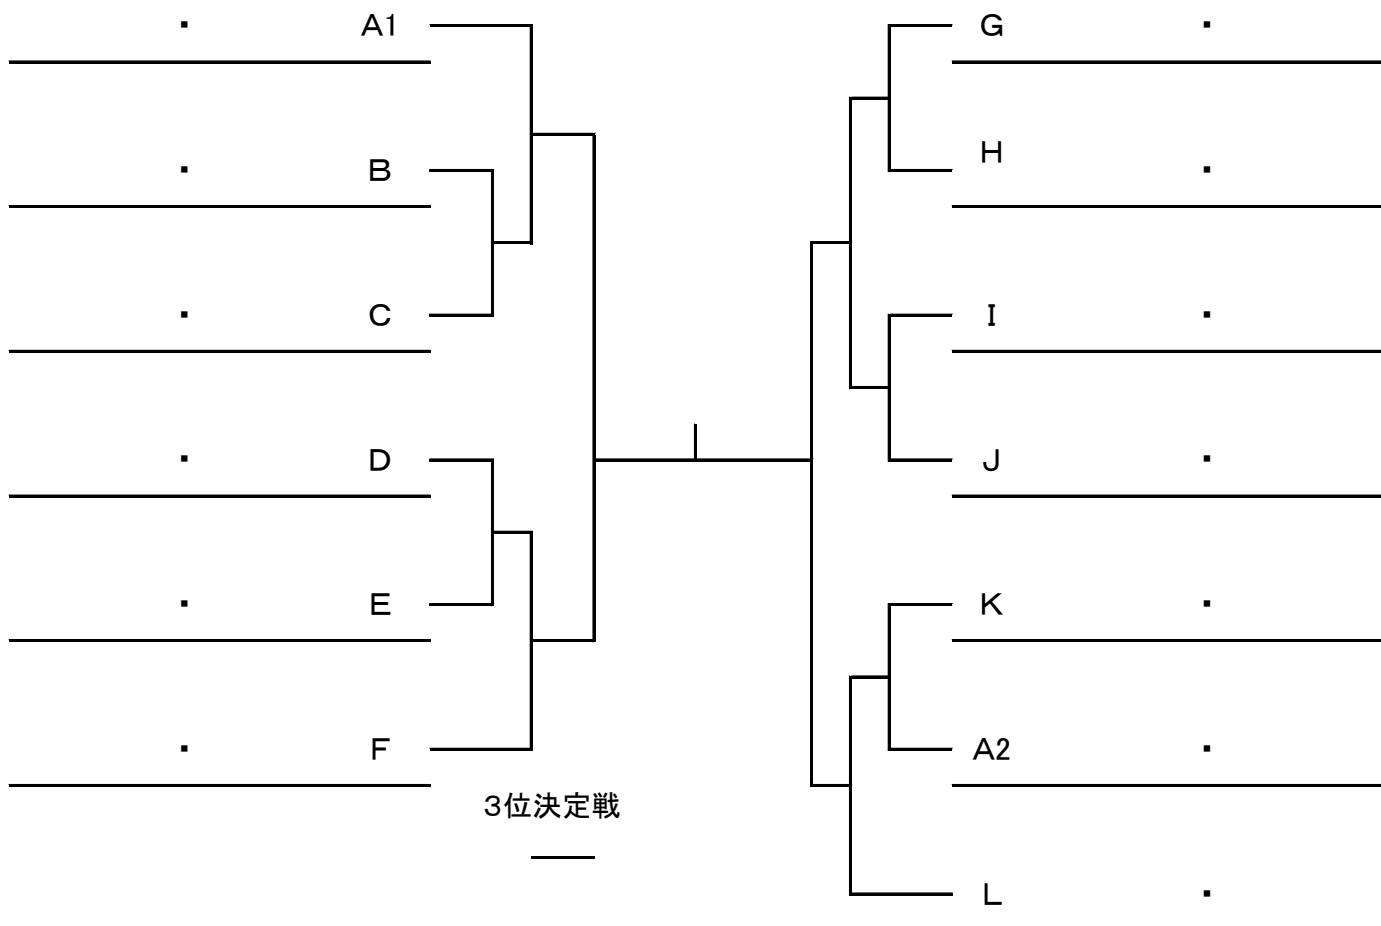

男子ダブルス45歳以上（4月29日）

A 9:00	1	野崎・中筋 (フラワー・フラワー)
	2	菅原・陰山 (三菱電機・三菱電機)
	3	岡本・井上 (P A L・P A L)
	4	田村・徳永 (F A B・F A B)

B 9:00	5	中西・藤田 (C & D・C & D)
	6	川上・山野 (F A B・アマスタ)
	7	秋岡・貞松 (サンテック・サンテック)

C 9:00	8	辻井・植村 (N A S・ライズアップ)
	9	篠崎・長尾 (40/30'S・40/30'S)
	10	小田・田島 (フラワー・フラワー)

D 9:00	11	後藤・内田 (フラワー・フラワー)
	12	内山・岡沢 (ミルクィー・ミルクィー)
	13	巖・北原 (C & D・C & D)

E 9:00	14	今井・森川 (ジョイント・ジョイント)
	15	大野・松本 (F A B・F A B)
	16	坂口・曾根 (ウッデイ・ウッデイ)

F 9:00	17	横本・前 (フラワー・フラワー)
	18	芝・大谷 (アマスタ・アマスタ)
	19	井上・中村 (ウッデイ・ウッデイ)

G 9:00	20	大番・岩崎 (うきうき・F A B)
	21	安ノ井・田口 (F A B・F A B)
	22	渡辺・萩原 (P A L・アマスタ)

H 9:00	23	松井・山口 (N M P・N M P)
	24	櫻井・太田 (アマスタ・アマスタ)
	25	河田・伊藤 (フラワー・フラワー)

I 9:00	26	酒井・岡本 (ミルクィー・ミルクィー)
	27	鈴木・水元 (F A B・F A B)
	28	安田・山崎 (フラワー・ライズアップ)

J 9:00	29	大内・萩原 (F A B・F A B)
	30	上本・堀江 (フラワー・フラワー)
	31	鶴飼・平野 (ライズアップ・ライズアップ)

K 9:00	32	安武・大成 (P A L・P A L)
	33	吉田・鎌田 (N A S・N A S)
	34	坂東・竹内 (三田硬式・三田硬式)

L 9:00	35	笈西・畑 (ミルクィー・ミルクィー)
	36	古賀・南原 (40/30'S・40/30'S)
	37	岩田・大植 (S K Y・とつぶがん)

第1シードは 1の野崎・中筋
第2シードは 35の笈西・畑
第3シードは 20の大番・岩崎
第4シードは 17の横本・前