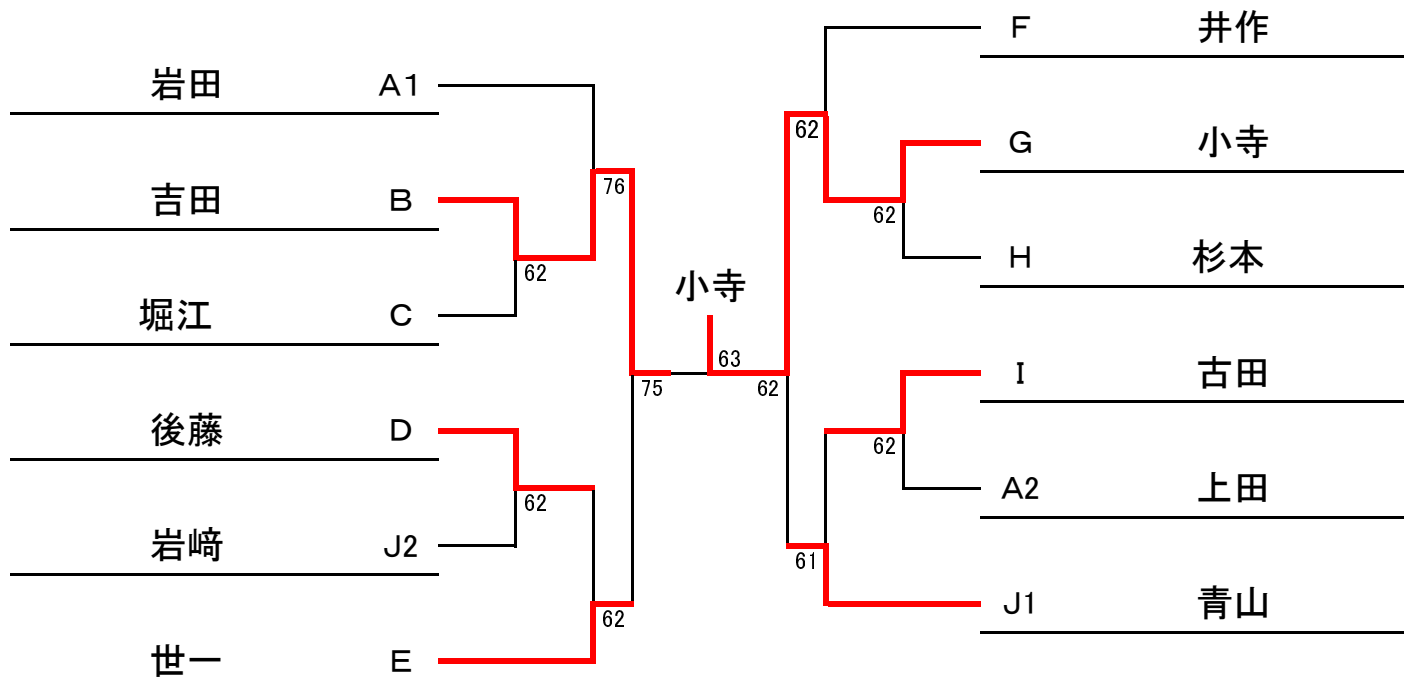

男子シングルスS (5月 24日)

A	1	岩田 (岩田特戦隊)
	2	村本 (ブルーサンダー)
	3	中村 (ウッデイ)
	4	上田 (P A L)
10:00		

F	17	高 (N A S)
	18	井作 (三菱電機)
	19	前川 (ライズアップ)
10:00		

B	5	松尾 (とっぶがん)
	6	安永 (40 / 30 ' S)
	7	吉田 (三菱電機)
10:00		

G	20	小寺 (三菱電機)
	21	松井 (ライズアップ)
	22	奥村 (ミルキー)
10:00		

C	8	堀江 (フラワー)
	9	仲内 (P A L)
	10	桑鶴 (ウッデイ)
10:00		

H	23	杉本 (C & D)
	24	村井 (ウッデイ)
	25	上本 (フラワー)
10:00		

D	11	住田 (デスデ)
	12	後藤 (F A B)
	13	高須 (P A L)
10:00		

I	26	高田 (P A L)
	27	古田 (岩田特戦隊)
	28	西立野 (40 / 30 ' S)
10:00		

E	14	世一 (P A L)
	15	奈須 (とっぶがん)
	16	大番 (うきうき)
10:00		

J	29	速水 (三菱電機)
	30	富岡 (F A B)
	31	岩崎 (岩田特戦隊)
	32	青山 (P A L)
10:00		

第1シードは 1の岩田

3位決定戦

青山

世一

青山