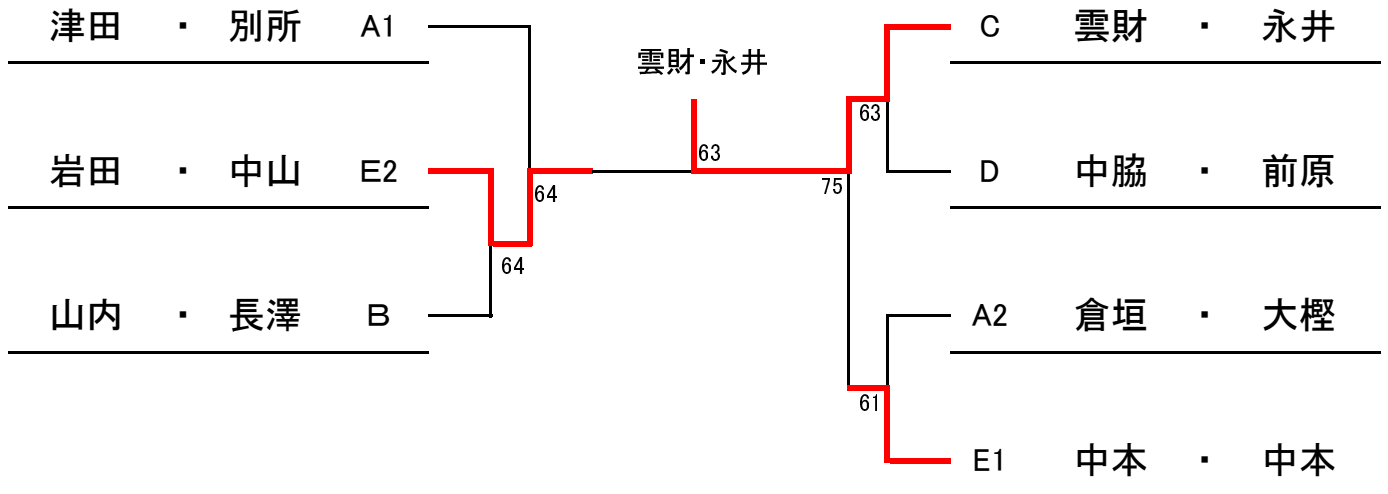

女子ダブルスB (5月6日)

A 9:00	1	水田・白飯 (アミスタ・C & D)
	2	倉垣・大樫 (ミルキー・ミルキー)
	3	鐵野・窪田 (S T C・S T C)
	4	津田・別所 (S K Y・S K Y)

B 9:00	5	小原・西川 (岩田特戦隊・ライズアップ)
	6	山内・長澤 (アミスタ・アミスタ)
	7	田上・田上 (N A S・N A S)

C 9:00	8	坂・高畑 (ジョイント・岩田特戦隊)
	9	雲財・永井 (ミルキー・ミルキー)
	10	曾根・玉井 (ガンバ城山・S T C)

D 9:00	11	中脇・前原 (うきうき・うきうき)
	12	太田・中元 (S T C・N A S)
	13	西谷・櫻井 (アミスタ・アミスタ)

E 9:00	14	中本・中本 (P-Club・P-Club)
	15	岡田・大井 (岩田特戦隊・岩田特戦隊)
	16	太田・三澤 (S T C・S T C)
	17	岩田・中山 (S K Y・S K Y)

シードはありません。

3位決定戦

中本・中本

津田・別所 — 61 — 中本・中本