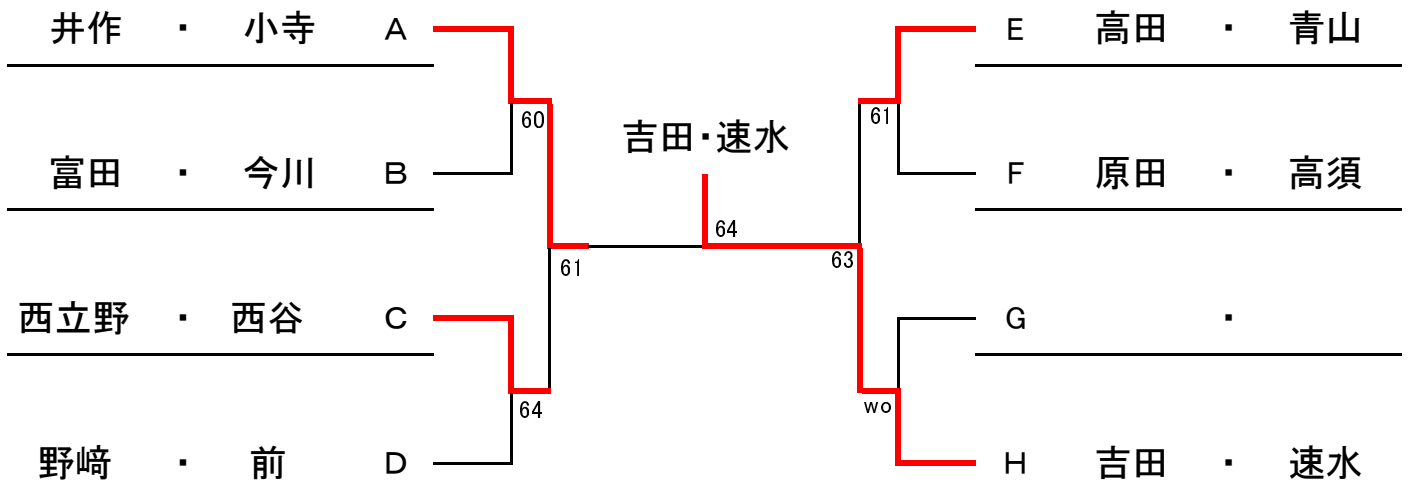

男子ダブルスS(4月 5日)

A	1	井作・小寺 (三菱電機・三菱電機)
	2	上田・世一 (P A L・P A L)
	3	上本・若林 (フラワー・ウッデイ)
9:00		

E	13	鶴飼・平野 (ライズアップ・ライズアップ)
	14	岩田・南 (岩田特戦隊・岩田特戦隊)
	15	高田・青山 (P A L・P A L)
10:00		

B	4	井上・中村 (ウッデイ・ウッデイ)
	5	富田・今川 (三田硬式・三田硬式)
	6	大野・徳永 (F A B・F A B)
10:00		

F	16	横本・横本 (フラワー・フラワー)
	17	原田・高須 (P A L・P A L)
	18	小俣・山崎 (ライズアップ・ライズアップ)
10:00		

C	7	西立野・西谷 (40/30'S・40/30'S)
	8	尾崎・重松 (P A L・P A L)
	9	加藤・大久保 (フラワー・フラワー)
10:00		

G	19	東井・仲内 (P A L・P A L)
	20	杉本・笠松 (C & D・C & D)
	21	内山・酒井 (ミルキー・ミルキー)
10:00		

D	10	野崎・前 (フラワー・フラワー)
	11	平賀・岡沢 (ミルキー・ミルキー)
	12	山野・萩原 (アミスタ・F A B)
10:00		

H	22	吉田・速水 (三菱電機・三菱電機)
	23	大番・岩崎 (うきうき・F A B)
	24	岸村・松井 (ライズアップ・ライズアップ)
10:00		

第1シードは 1の井作・小寺

第2シードは 22の吉田・速水

3位決定戦

高田・青山

西立野・西谷 — 64 — 高田・青山