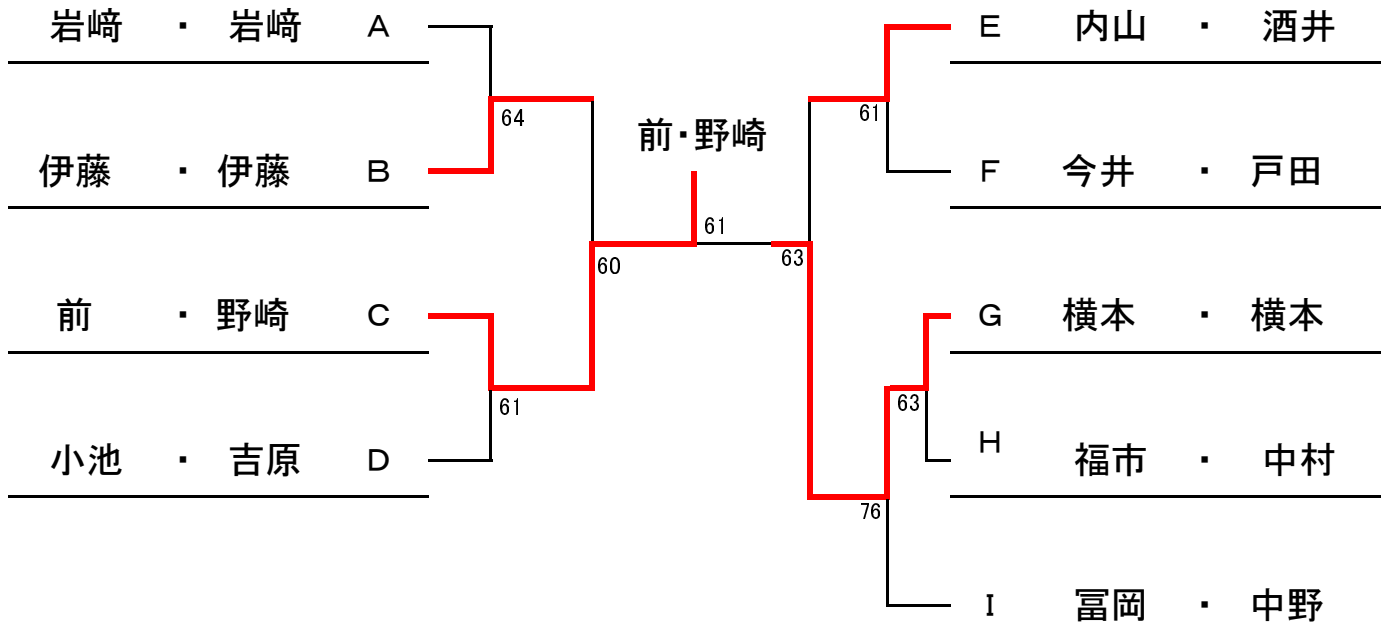

第1シードは 1の岩崎・岩崎  
 第2シードは 25の中筋・中筋  
 第3シードは 13の若林・波野  
 第4シードは 10の堀江・堀江

3位決定戦

内山・酒井

伊藤・伊藤 — 64 — 内山・酒井