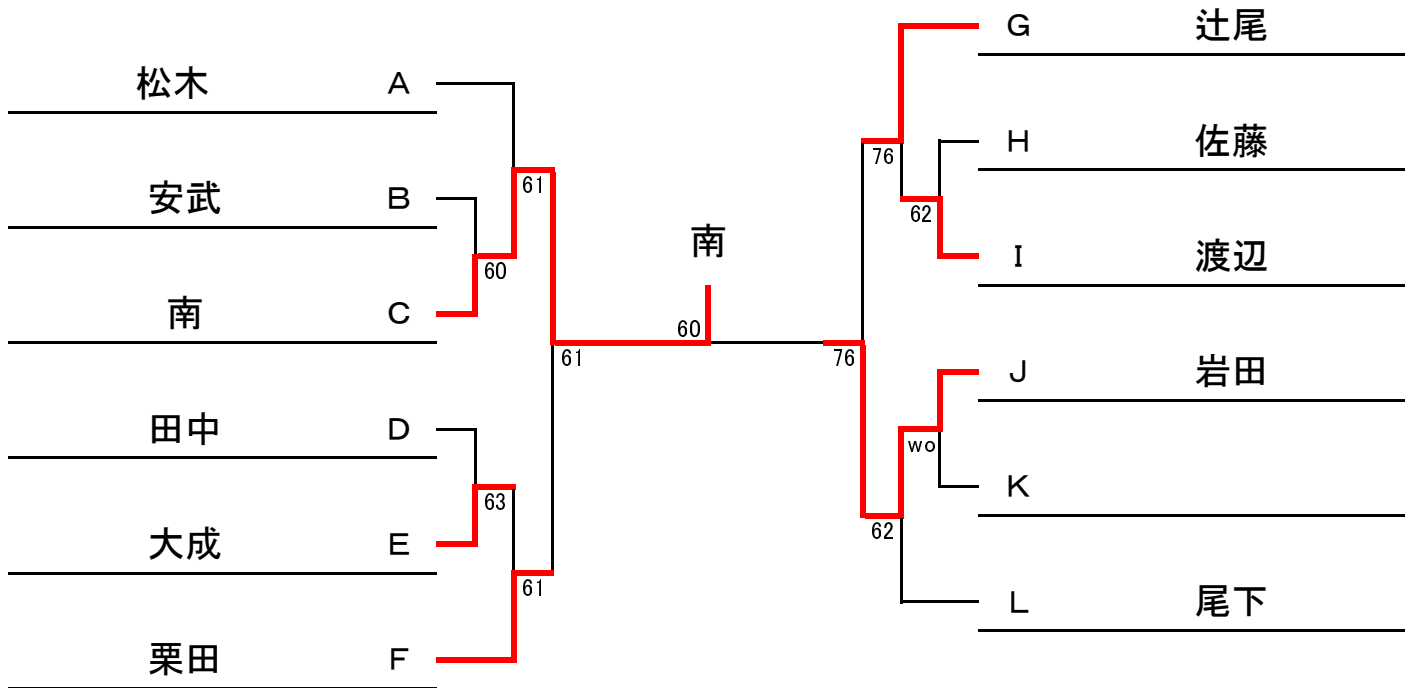

男子シングルスC (5月 23日)

A 9:00	1	松木 (C & D)
	2	佐藤 (サンテック)
	3	松本 (フォーティラブ)

G 9:00	19	佐藤 (N A S)
	20	坂本 (三田硬式)
	21	辻尾 (C & D)

B 9:00	4	清水 (N A S)
	5	安武 (P A L)
	6	伊藤 (うきうき)

H 9:00	22	佐藤 (ミルキー)
	23	大植 (とっぶがん)
	24	日隅 (フォーティラブ)

C 9:00	7	赤沼 (C & D)
	8	芝 (アミスタ)
	9	南 (N A S)

I 9:00	25	山本 (N A S)
	26	佐竹 (ライズアップ)
	27	渡辺 (P A L)

D 9:00	10	田中 (うきうき)
	11	佐竹 (ライズアップ)
	12	中原 (N A S)

J 9:00	28	石躍 (うきうき)
	29	岩田 (S K Y)
	30	吉形 (N A S)

E 9:00	13	岩瀬 (C & D)
	14	大成 (P A L)
	15	平田 (フォーティラブ)

K 9:00	31	徳永 (アミスタ)
	32	白飯 (C & D)
	33	高山 (フォーティラブ)

F 9:00	16	松林 (C & D)
	17	栗田 (N A S)
	18	山根 (とっぶがん)

L 9:00	34	尾下 (P A L)
	35	大隣 (N A S)
	36	大場 (うきうき)

シードはありません。

3位決定戦

栗田

栗田 60 — 辻尾