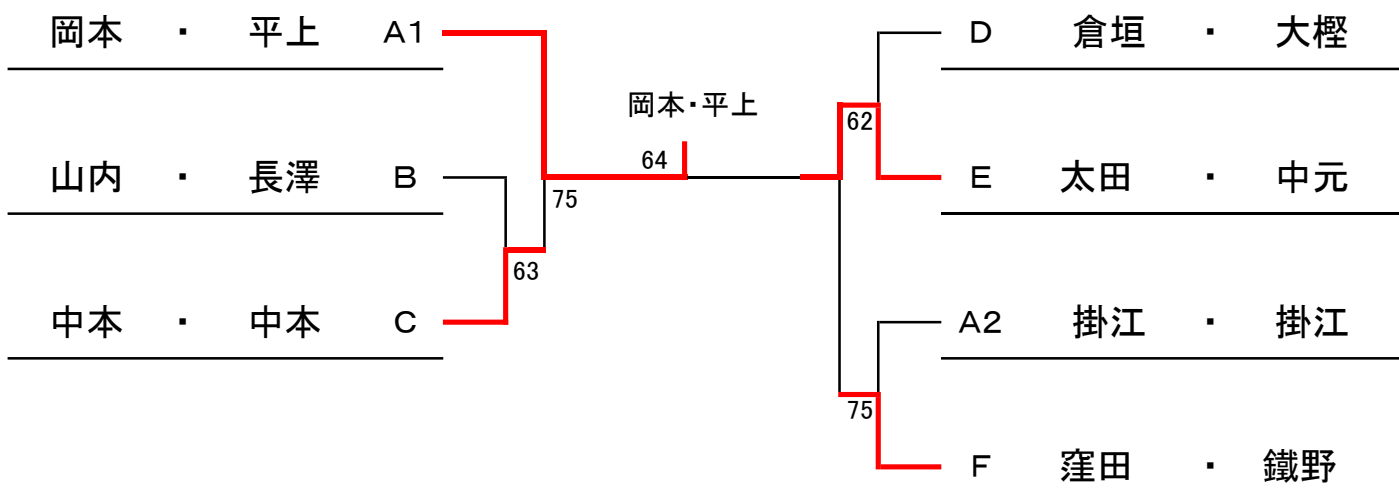

女子ダブルスB (10月25日)

A	1	山本・堀江 (うきうき・うきうき)	
	2	岡本・平上 (P A L・P A L)	
	3	掛江・掛江 (フ リ ー・フ リ ー)	
	9:00	4	西川・小原 (ライズアップ・岩田特戦隊)

D	11	荒濱・大井 (サンテック・岩田特戦隊)	
	12	倉垣・大樫 (ミルキー・ミルキー)	
	9:00	13	中脇・前原 (うきうき・うきうき)

B	5	西山・達富 (C & D・C & D)	
	6	山内・長澤 (アミスタ・アミスタ)	
	9:00	7	巖・肥塚 (S T C・フ リ ー)

E	14	太田・中元 (S T C・N A S)	
	15	澤田・森内 (ライズアップ・ライズアップ)	
	9:00	16	坂・高畑 (ジョイント・岩田特戦隊)

C	8	曾根・玉井 (ガンバ城山・S T C)	
	9	東屋敷・黒川 (フ リ ー・フ リ ー)	
	9:00	10	中本・中本 (P - C l u b・P - C l u b)

F	17	津田・別所 (S K Y・S K Y)	
	18	窪田・鐵野 (S T C・S T C)	
	9:00	19	長谷川・阿江 (F A B・F A B)

シードはありません

3位決定戦

中本・中本

中本・中本 62 — 窪田・鐵野