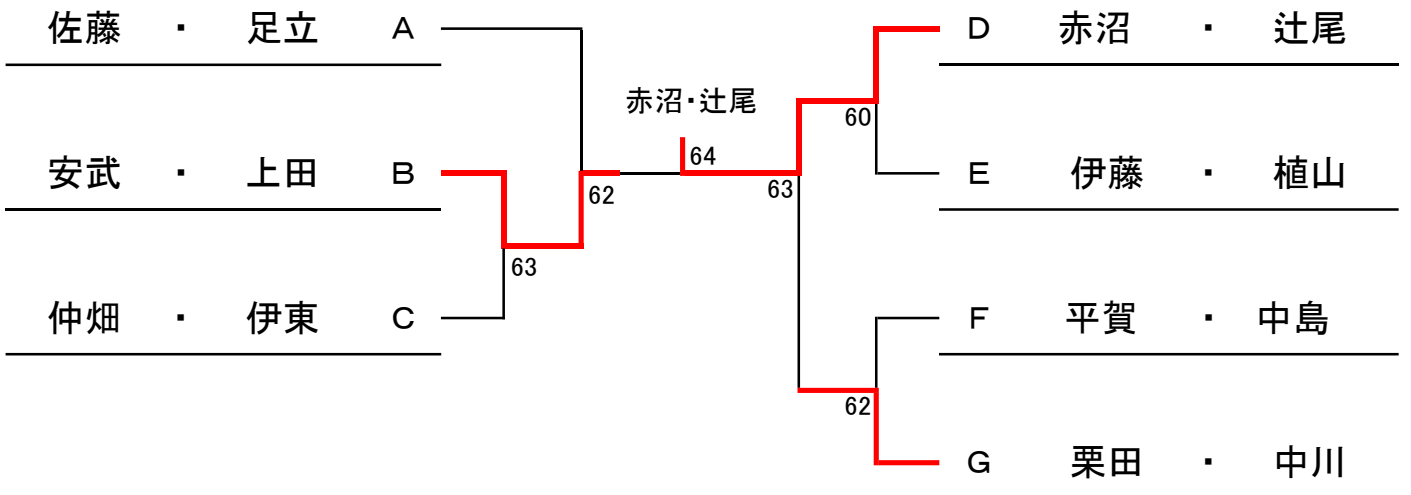

男子ダブルスコ (10月17日)

A 9:00	1	佐藤・足立 (ミルキー・ミルキー)
	2	奥村・奥村 (40/30'S・フリー)
	3	大隣・杉村 (N A S・C & D)

D 9:00	13	安藤・小谷 (三菱電機・三菱電機)
	14	赤沼・辻尾 (C & D・C & D)
	15	内山・田中 (うきうき・うきうき)

B 9:00	4	岩瀬・松木 (C & D・C & D)
	5	安武・上田 (P A L・P A L)
	6	井畑・藤本 (サンテック・サンテック)

E 9:00	16	山根・末原 (とっぷがん・とっぷがん)
	17	森川・森山 (フリー・フリー)
	18	伊藤・植山 (フリー・フリー)

C 9:00	7	橋爪・岡村 (C & D・C & D)
	8	日隅・松本 (フォーティラブ・フォーティラブ)
	9	仲畑・伊東 (サンテック・サンテック)

F 9:00	19	樋原・中本 (P-Club・P-Club)
	20	平賀・中島 (サンテック・サンテック)
	21	石躍・大場 (うきうき・うきうき)

G 9:00	19	萩倉・平田 (フォーティラブ・フォーティラブ)
	20	栗田・中川 (N A S・フリー)
	21	下井・島村 (アルボル・アルボル)

シードはありません

3位決定戦

栗田・中川

佐藤・足立 — 62 — 栗田・中川