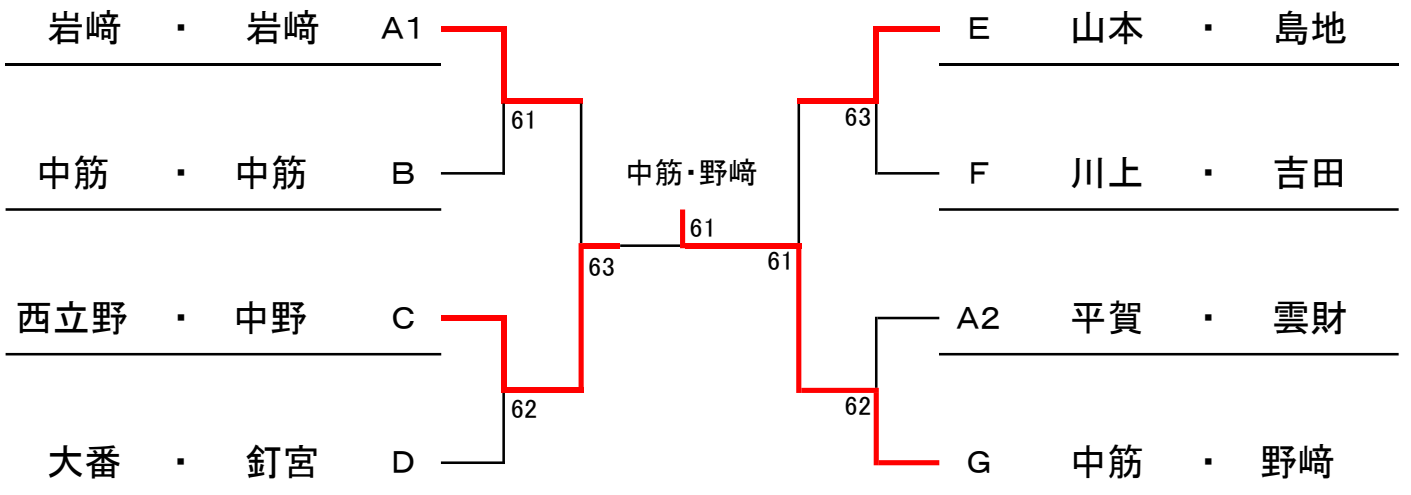

ミックスダブルスS (10月12日)

A	1	岩崎・岩崎 (岩田特戦隊・岩田特戦隊)
	2	河田・河田 (フラワー・フラワー)
	3	平賀・雲財 (ミルキー・ミルキー)
	4	掛江・掛江 (フリー・フリー)
10:00		

E	14	山本・島地 (岩田特戦隊・フリー)
	15	伊勢・宮本 (ミルキー・ミルキー)
	16	堀江・堀江 (フラワー・フラワー)
10:00		

B	5	中筋・中筋 (フラワー・フラワー)
	6	関口・田治見 (40/30'S・S T C)
	7	井上・籠谷 (S K Y・S K Y)
10:00		

F	17	川上・吉田 (F A B・F A B)
	18	山田・末田 (ウッデイ・C & D)
	19	野崎・野崎 (フラワー・フラワー)
10:00		

C	8	日笠・日笠 (フラワー・フラワー)
	9	山野・亀山 (F A B・アマスタ)
	10	西立野・中野 (40/30'S・とっぷがん)
10:00		

G	20	若林・波野 (ウッデイ・F A B)
	21	本郷・平野 (フリー・フリー)
	22	中筋・野崎 (フラワー・フラワー)
10:00		

D	11	大番・釘宮 (うきうき・うきうき)
	12	上本・吉原 (フラワー・M N P)
	13	鵜飼・本田 (ライズアップ・ライズアップ)
10:00		

第1シードは 岩崎・岩崎
第2シードは 若林・波野

3位決定戦

山本・島地

西立野・中野 — 62 — 山本・島地