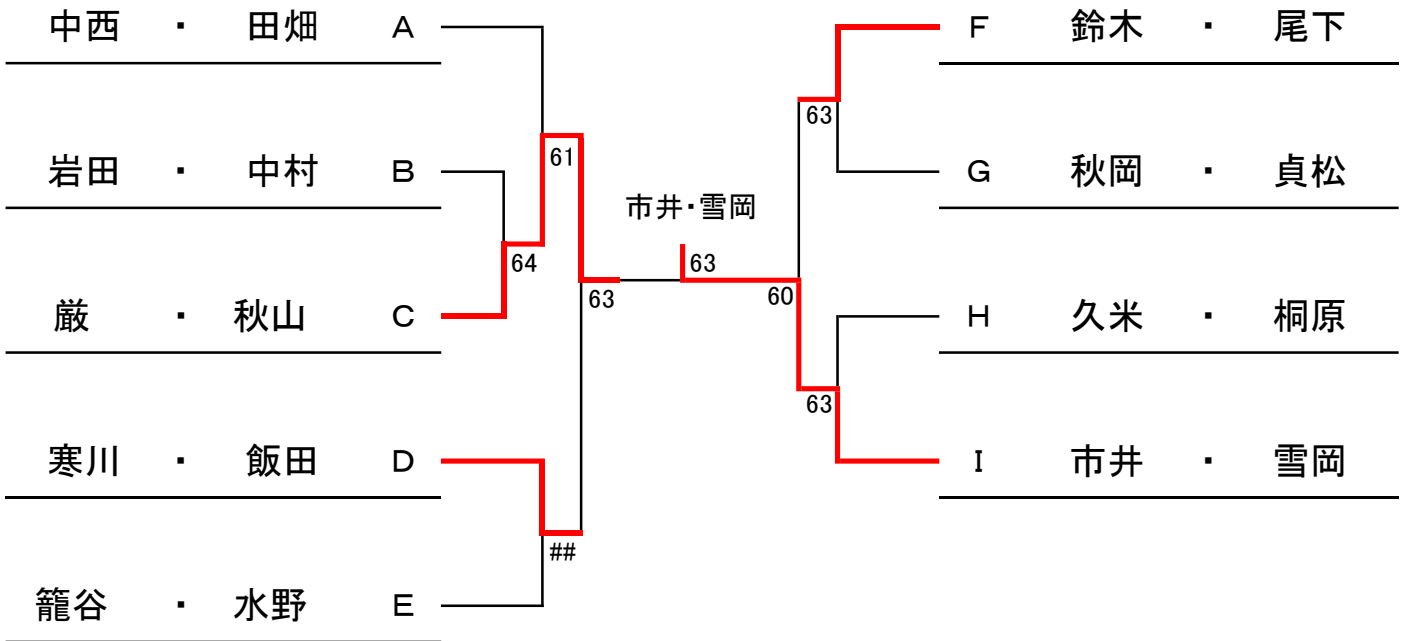

男子ダブルスB(9月 26日)

A 9:00	1	貝谷・福井 (C & D・C & D)
	2	中西・田畑 (P A L・P A L)
	3	大植・梅本 (とっぷがん・とっぷがん)

F 9:00	16	佐藤・山本 (N A S・N A S)
	17	関口・石田 (40/30'S・C & D)
	18	鈴木・尾下 (P A L・P A L)

B 9:00	4	岩田・中村 (S K Y・S K Y)
	5	田路・三澤 (S T C・S T C)
	6	甫天・久富 (三菱電機・三菱電機)

G 9:00	19	真田・池田 (N A S・N A S)
	20	祐尾・中本 (P-Club・P-Club)
	21	秋岡・貞松 (サンテック・サンテック)

C 9:00	7	渡辺・上山 (P A L・P-Club)
	8	巖・秋山 (C & D・ウッデイ)
	9	丸山・大内 (F A B・F A B)

H 9:00	22	中原・清水 (N A S・N A S)
	23	天野・高野 (P A L・P A L)
	24	久米・桐原 (フォーティラブ・フォーティラブ)

D 9:00	10	安田・真島 (F A B・アミスタ)
	11	掛江・畦崎 (フリー・フリー)
	12	寒川・飯田 (アルボル・アルボル)

I 10:00	25	市井・雪岡 (ミルキー・ミルキー)
	26	松井・山口 (M N P・M N P)
	27	永井・木田 (P A L・P A L)

E 9:00	13	籠谷・水野 (ウッデイ・ウッデイ)
	14	山口・井手 (三菱電機・三菱電機)
	15	石飛・吉田 (40/30'S・N A S)

シードはありません

3位決定戦

鈴木・尾下

寒川・飯田

75

鈴木・尾下