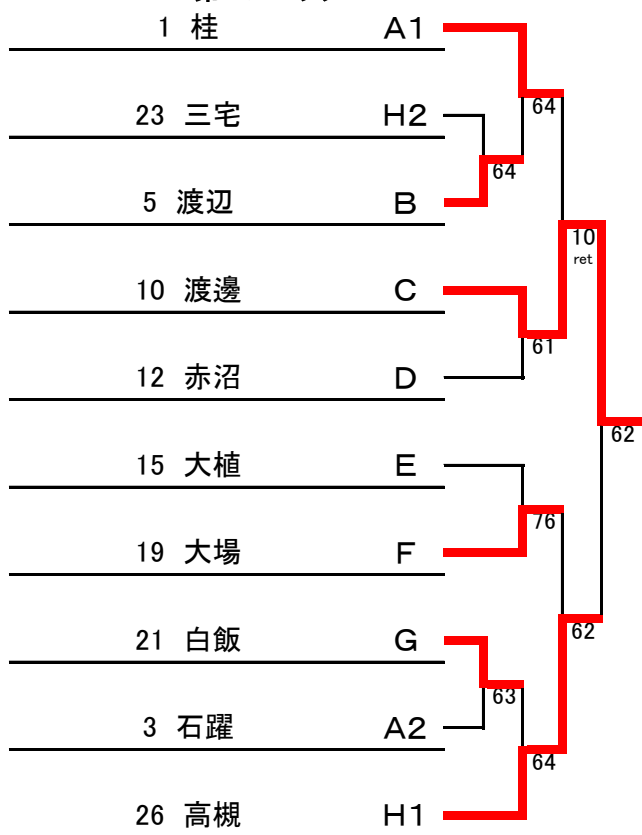

男子シングルスC (5月 25日)

第1ブロック

A	1	桂 (N A S)
	2	中 島 (サ ン テ ッ ク)
	3	石 躍 (う き う き)
	4	太 田 (ア ミ ス タ)
9:00		

B	5	渡 辺 (P A L)
	6	松 村 (C & D)
	7	北 川 (N A S)
9:00		

C	8	北 原 (C & D)
	9	倉 森 (P A L)
	10	渡 邊 (N A S)
9:00		

D	11	木 之 下 (N A S)
	12	赤 沼 (C & D)
	13	徳 永 (ア ミ ス タ)
9:00		

E	14	佐 藤 (N A S)
	15	大 植 (と っ ぶ が ん)
	16	芝 (ア ミ ス タ)
9:00		

F	17	大 隣 (N A S)
	18	中 本 (P - C l u b)
	19	大 場 (う き う き)
9:00		

G	20	藤 本 (サ ン テ ッ ク)
	21	白 飯 (C & D)
	22	松 本 (フ ォ ー テ ィ ラ ブ)
9:00		

H	23	三 宅 (ミ ル キ ー)
	24	吉 形 (N A S)
	25	井 畑 (サ ン テ ッ ク)
	26	高 槻 (P A L)
9:00		

第2ブロック

I	27	西 山 (C & D)
	28	日 隅 (フ ォ ー テ ィ ラ ブ)
	29	南 (N A S)
	30	上 山 (P - C l u b)
9:00		

J	31	山 根 (と っ ぶ が ん)
	32	松 木 (C & D)
	33	平 賀 (サ ン テ ッ ク)
9:00		

K	34	林 (C & D)
	35	清 水 (N A S)
	36	小 田 (フ ラ ワ ー)
10:00		

L	37	池 辺 (う き う き)
	38	内 村 (ア ミ ス タ)
	39	筒 井 (サ ン テ ッ ク)
10:00		

M	40	佐 藤 (ミ ル キ ー)
	41	大 島 (C & D)
	42	伊 東 (サ ン テ ッ ク)
10:00		

N	43	坂 本 (三 田 硬 式)
	44	中 原 (N A S)
	45	佐 藤 (サ ン テ ッ ク)
10:00		

O	46	高 山 (フ ォ ー テ ィ ラ ブ)
	47	辻 尾 (C & D)
	48	安 武 (P A L)
9:00		

P	49	尾 下 (P A L)
	50	森 田 (N A S)
	51	樋 原 (P - C l u b)
	52	池 上 (ミ ル キ ー)
9:00		

ブロック別に優勝を決定します。また、シードはありません。

第1ブロック