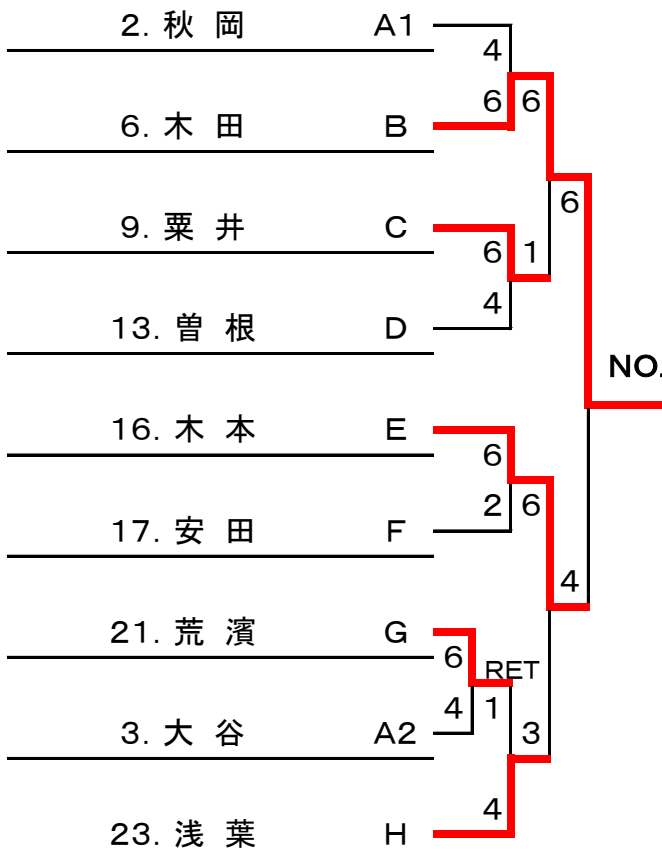

N	39	水野 (三菱電機)
	40	竹内 (P-Cub)
	41	斉藤 (ラット20)
10:00		

O	42	辻谷 (NAS)
	43	橋本 (アマスタ)
	44	奥野 (STC)
10:00		

P	45	関口 (FAB)
	46	巖 (C&D)
	47	石田 (STC)
10:00		

Q	48	西本 (ウツデイ)
	49	鳴坂 (NAS)
	50	奥野 (NMP)
10:00		

ブロック別に優勝を決定します。また、シードはありません。

第1ブロック

第2ブロック