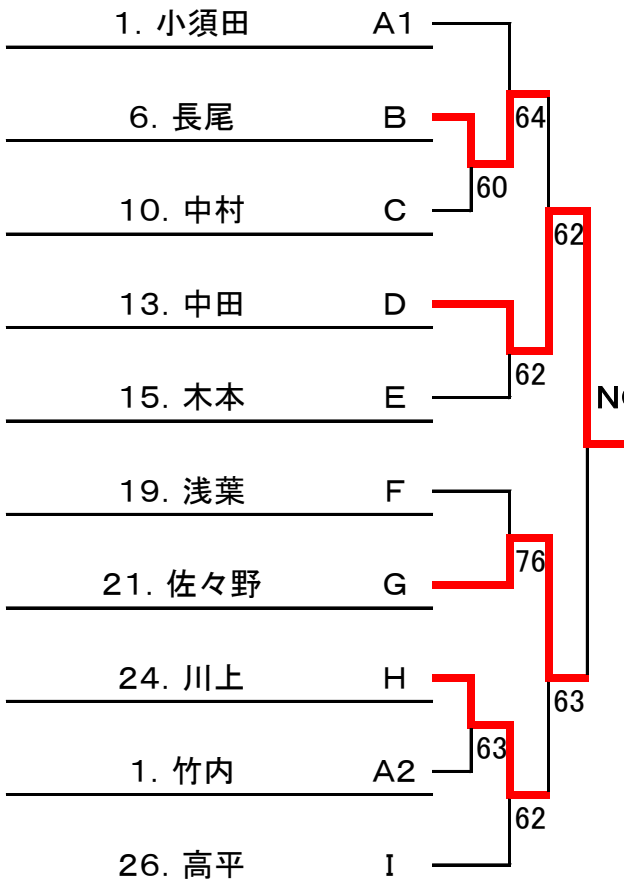

男子シングルスB (5月27日)

【第1ブロック】

A 9:00	1	竹内 (P - C l u b)
	2	真島 (ア ミ ス タ)
	3	大林 (三 田 硬 式)
	4	小須田 (N A S)
B 9:00	5	川上 (ブルーサンダー)
	6	長尾 (4 0 / 3 0 ' S)
	7	和田 (ライズアップ)
C 9:00	8	鈴木 (デ ス デ)
	9	石田 (S T C)
	10	中村 (ラット20)
D 9:00	11	高野 (N M P)
	12	井上 (P A L)
	13	中田 (ライズアップ)
E 9:00	14	岩崎 (F A B)
	15	木本 (N A S)
	16	大谷 (ア ミ ス タ)
F 9:00	17	菊永 (4 0 / 3 0 ' S)
	18	祐尾 (P - C l u b)
	19	浅葉 (ライズアップ)
G 9:00	20	佐藤 (ウ ッ デ ィ)
	21	佐々野 (フォーティラブ)
	22	深田 (デ ス デ)
H 9:00	23	前川 (ライズアップ)
	24	川上 (C & D)
	25	中村 (S K Y)
I 9:00	26	高平 (P A L)
	27	佐々木 (N A S)
	28	秋岡 (サンテック)

【第2ブロック】

J 9:00	29	村岡 (ライズアップ)
	30	峯山 (S T C)
	31	横井 (ウ ッ デ ィ)
K 9:00	32	梅本 (とっぷが ん)
	33	篠崎 (4 0 / 3 0 ' S)
	34	萩山 (N A S)
L 10:00	35	安田 (ア ミ ス タ)
	36	柏原 (P - C l u b)
	37	鈴木 (F A B)
M 10:00	38	中野 (P A L)
	39	山本 (ライズアップ)
	40	橋本 (キャスパー)
N 10:00	41	山口 (ライズアップ)
	42	本岡 (P - C l u b)
	43	仲畑 (サンテック)
O 10:00	44	奥野 (N M P)
	45	萩原 (ア ミ ス タ)
	46	奥野 (デ ス デ)
P 10:00	47	石川 (ラット20)
	48	今西 (ブルーサンダー)
	49	鍋島 (N A S)
Q 9:00	50	竹内 (三 田 硬 式)
	51	松井 (ライズアップ)
	52	木田 (P A L)
	53	村下 (S T C)

ブロック別に優勝を決定します。また、シードはありません。

第1ブロック

第2ブロック