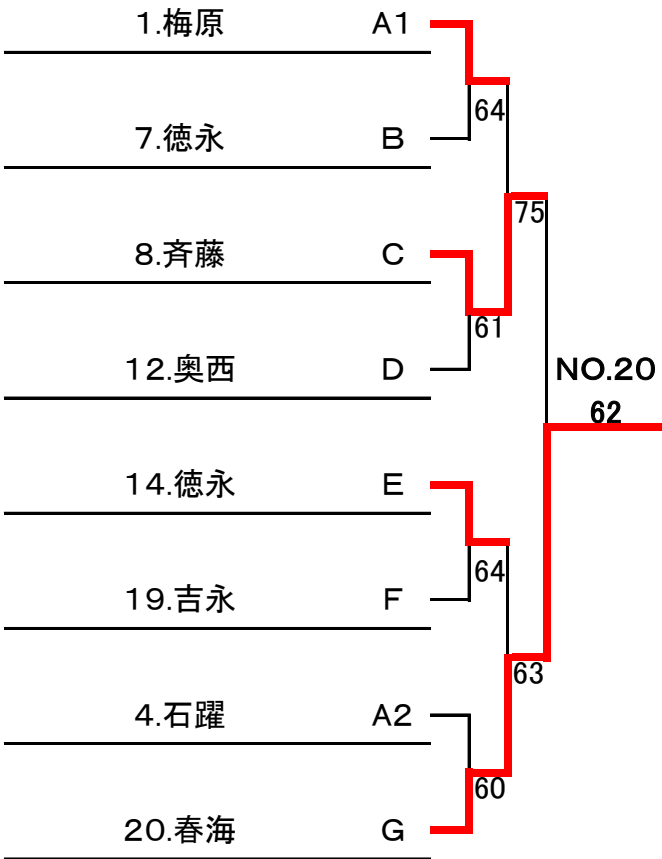

男子シングルスC (11月24日)

A	1	梅原	(フリー)
	2	山根	(NAS)
	3	赤沼	(C&D)
	9:00	4	石躍
B	5	福田	(フリー)
	6	大隣	(NAS)
	9:00	7	徳永
C	8	斉藤	(ライズアップ)
	9	伊東	(サンテック)
	9:00	10	白井
D	11	松本	(フォーティラブ)
	12	奥西	(P-Club)
	9:00	13	吉形
E	14	徳永	(ライズアップ)
	15	太田	(フリー)
	9:00	16	坂本
F	17	芝	(アマスタ)
	18	青山	(サンテック)
	9:00	19	吉永
G	20	春海	(NAS)
	21	樋原	(P-Club)
	9:00	22	白飯

シードはありません。ブロック別に優勝を決めます。

<第1ブロック>

<第2ブロック>