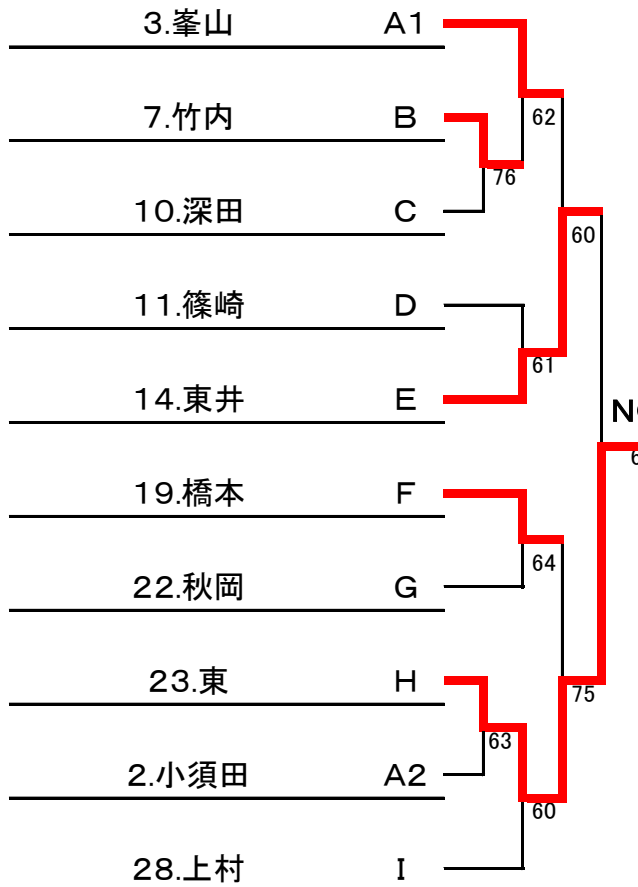

男子シングルスB (5月29日)

【第1ブロック】

A	1	長谷川 (ウ ッ デ イ)
	2	小須田 (N A S)
	3	峯山 (S T C)
	4	高平 (P A L)
9:00		
B	5	野中 (ア ミ ス タ)
	6	野田 (N A S)
	7	竹内 (三 田 硬 式)
9:00		
C	8	竹内 (P - C l u b)
	9	川上 (ブルーサンダー)
	10	深田 (デ ス デ)
9:00		
D	11	篠崎 (4 0 / 3 0 ' S)
	12	増野 (N A S)
	13	水野 (三 菱 電 機)
9:00		
E	14	東井 (S T C)
	15	中田 (さ く ら)
	16	仲畑 (サ ン テ ッ ク)
9:00		
F	17	長谷川 (A T C)
	18	佐々木 (N A S)
	19	橋本 (キ ャ ス パ ー)
9:00		
G	20	浅葉 (さ く ら)
	21	石田 (S T C)
	22	秋岡 (サ ン テ ッ ク)
9:00		
H	23	東 (ア ミ ス タ)
	24	大林 (三 田 硬 式)
	25	鍋島 (N A S)
9:00		
I	26	小玉 (N A S)
	27	鈴木 (デ ス デ)
	28	上村 (三 菱 電 機)
9:00		

【第2ブロック】

J	29	梅本 (と っ ぶ が ん)
	30	安田 (ア ミ ス タ)
	31	松田 (N A S)
9:00		
K	32	佐藤 (ウ ッ デ イ)
	33	関口 (S T C)
	34	神本 (N A S)
9:00		
L	35	村下 (S T C)
	36	松高 (N A S)
	37	坂東 (三 田 硬 式)
10:00		
M	38	村岡 (さ く ら)
	39	住田 (デ ス デ)
	40	今西 (ブルーサンダー)
10:00		
N	41	大隣 (ウ ッ デ イ)
	42	真島 (ア ミ ス タ)
	43	坂本 (デ ス デ)
10:00		
O	44	岩崎 (N A S)
	45	高野 (N M P)
	46	斎藤 (三 田 硬 式)
10:00		
P	47	天野 (S T C)
	48	木本 (N A S)
	49	松井 (さ く ら)
10:00		
Q	50	前北 (P A L)
	51	川上 (C & D)
	52	青山 (サ ン テ ッ ク)
	53	濱松 (三 菱 電 機)
9:00		

雨天第一予備日6月26日 10時より

第1ブロック