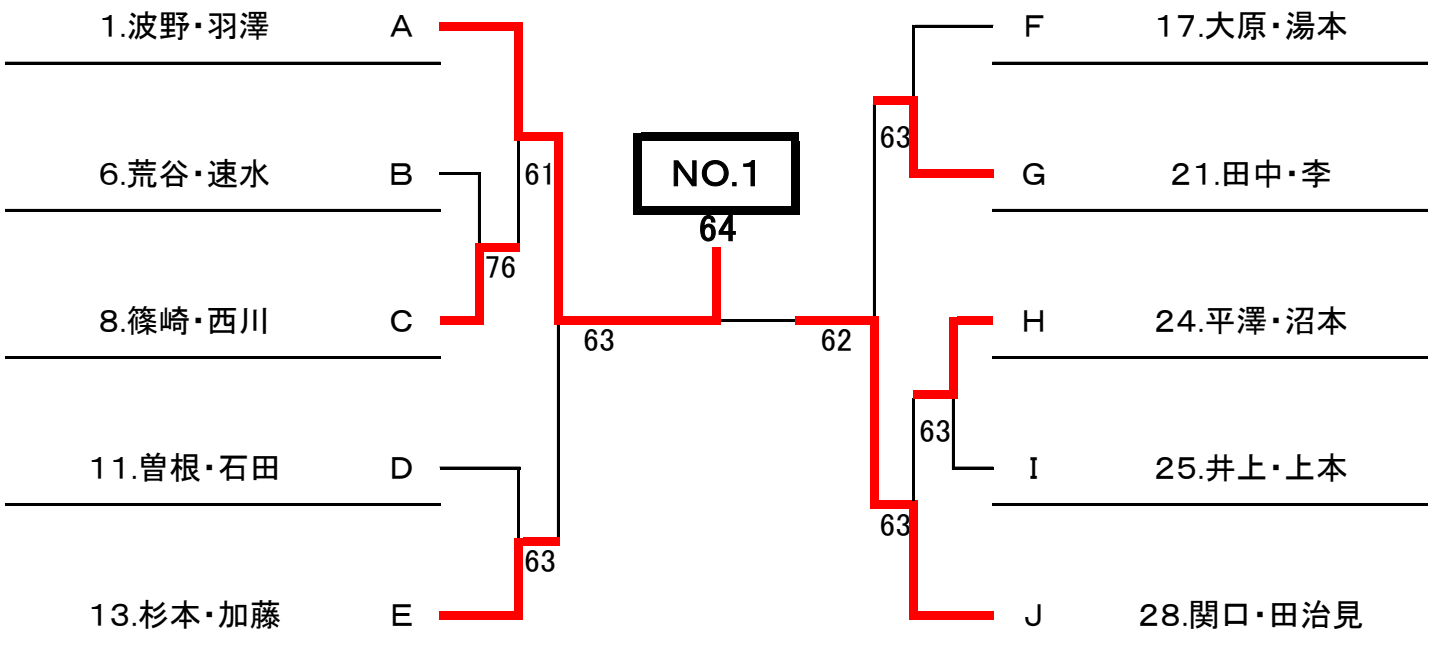

D 10:30	10	大島・釘宮（C & D・うきうき）
	11	曾根・石田（さくら・ステップワン）
	12	迎山・中元（S T C・N A S）

I 10:30	25	井上・上本（P A L・P A L）
	26	村上・巖（S T C・S T C）
	27	小南・中村（ステップワン・キャスパー）

E 10:30	13	杉本・加藤（さくら・フラワー）
	14	鐵野・窪田（S T C・S T C）
	15	玉利・中村（ガンバ城山・ガンバ城山）

J 10:30	28	関口・田治見（S T C・S T C）
	29	中筋・堀江（フラワー・フラワー）
	30	西川・森内（さくら・さくら）

降雨の為、雨天第一予備日 6月26日 13時より開始、日没のため決勝は7月2日9時より

- 第1シードは 1の波野・羽澤
- 第2シードは 28の関口・田治見
- 第3シードは 16の山口・吉田
- 第4シードは 13の杉本・加藤

—