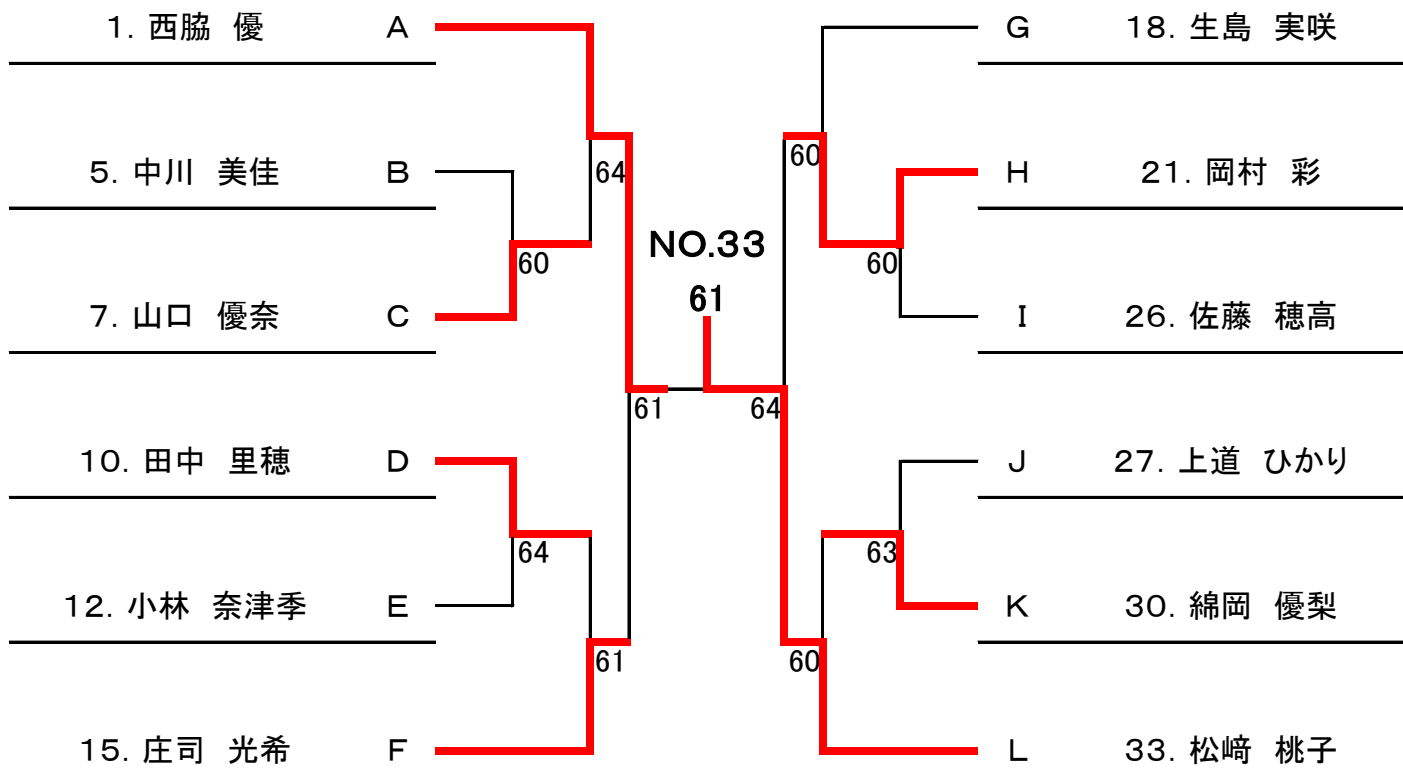

J 9:00	27	上道 ひかり (有馬高等学校)
	28	藤原 冴 (三田祥雲館高等学校)
	29	衛藤 彩 (北摂三田高等学校)

K 9:00	30	綿岡 優梨 (三田祥雲館高等学校)
	31	加櫓 美侑 (北摂三田高等学校)
	32	藪原 由佳 (北摂三田高等学校)

L 9:00	33	松崎 桃子 (三田祥雲館高等学校)
	34	中瀬古 梨乃 (有馬高等学校)
	35	福永 穂乃香 (北摂三田高等学校)

第1シード 西脇 優 (有馬高等学校)

第2シード 松崎 桃子 (三田祥雲館高等学校)

<決勝トーナメント>

<三位決定戦>

15. 庄司 光希

1-6

21. 岡村 彩